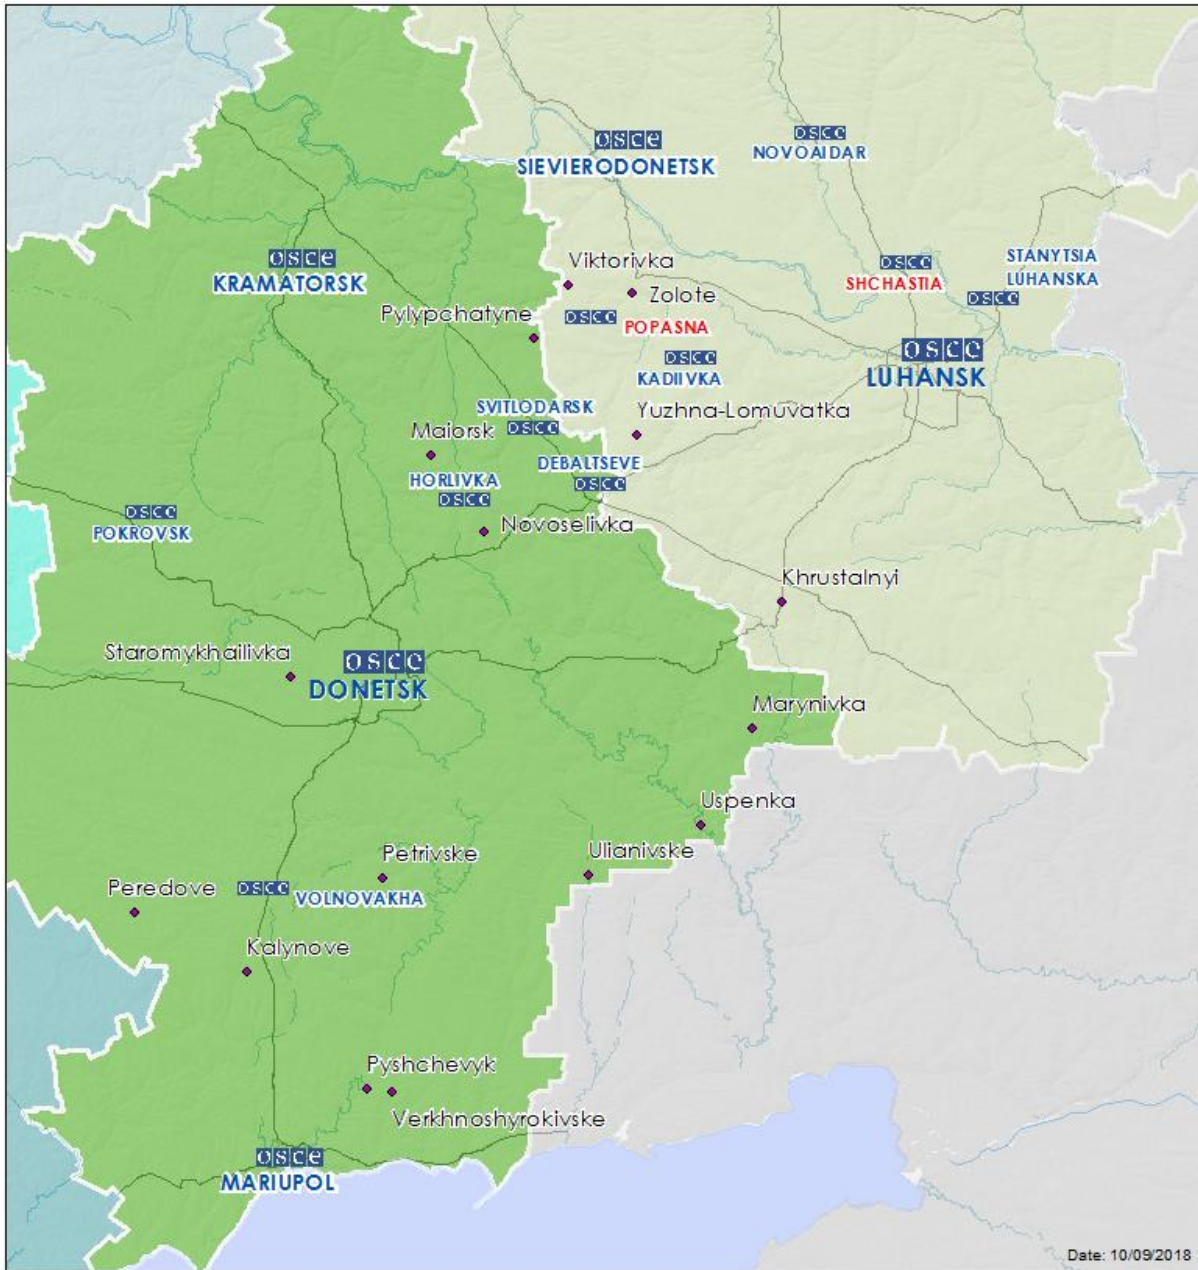

Мапа Донецької та Луганської областей²

² За рішенням Постійної ради №1117 від 21 березня 2014 року, СММ базується у десяти містах на всій території України (Херсон, Одеса, Львів, Івано-Франківськ, Харків, Донецьк, Дніпро, Чернівці, Луганськ та Київ). Ця мапа східної України призначена для ілюстративних цілей. На ній вказані населені пункти, згадані у звіті, а також ті, де є офіси СММ (команди спостерігачів, представництва і передові патрульні бази) в Донецькій і Луганській областях. (Червоним кольором виділені передові патрульні бази, з яких співробітники СММ були тимчасово передислоковані згідно з рекомендаціями експертів з безпеки з деяких держав-учасниць ОБСЄ).