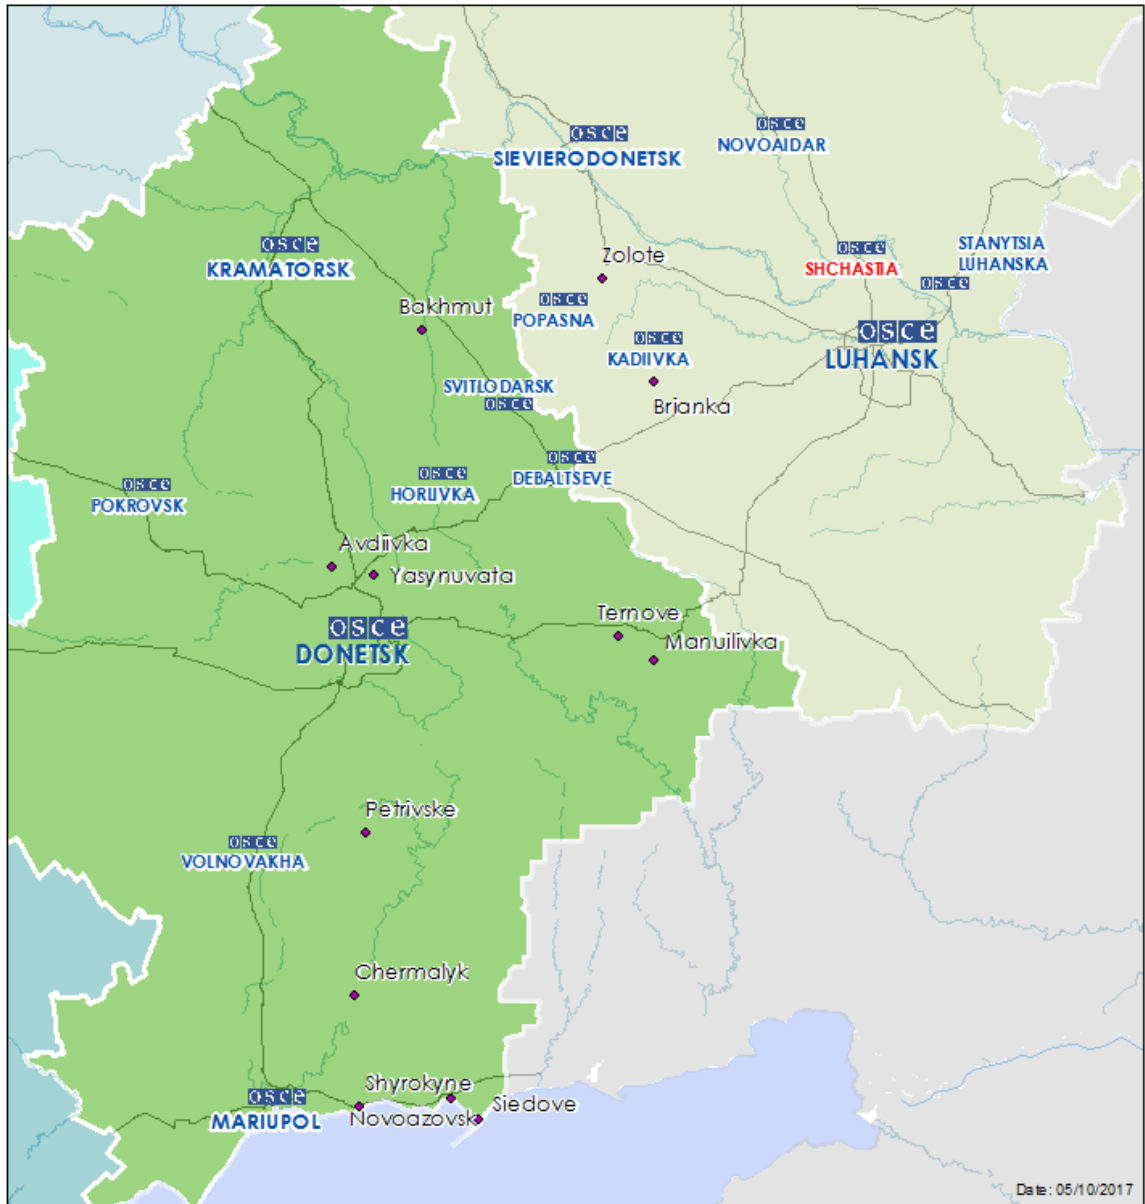

Мапа Донецької та Луганської областей²

² За рішенням Постійної ради №1117 від 21 березня 2014 року, СММ базується у десяти містах на всій території України (Херсон, Одеса, Львів, Івано–Франківськ, Харків, Донецьк, Дніпро, Чернівці, Луганськ і Київ). Ця мапа східної України призначена для ілюстративних цілей. На ній вказані населені пункти, згадані у звіті, а також ті, де є офіси СММ (команди спостерігачів, представництва і передові патрульні бази) в Донецькій і Луганській областях. (Червоним кольором виділена передова патрульна база, з якої співробітники СММ були тимчасово передислоковані починаючи з 27 вересня 2016 року згідно з рекомендаціями експертів з безпеки з деяких держав–учасниць ОБСЄ).