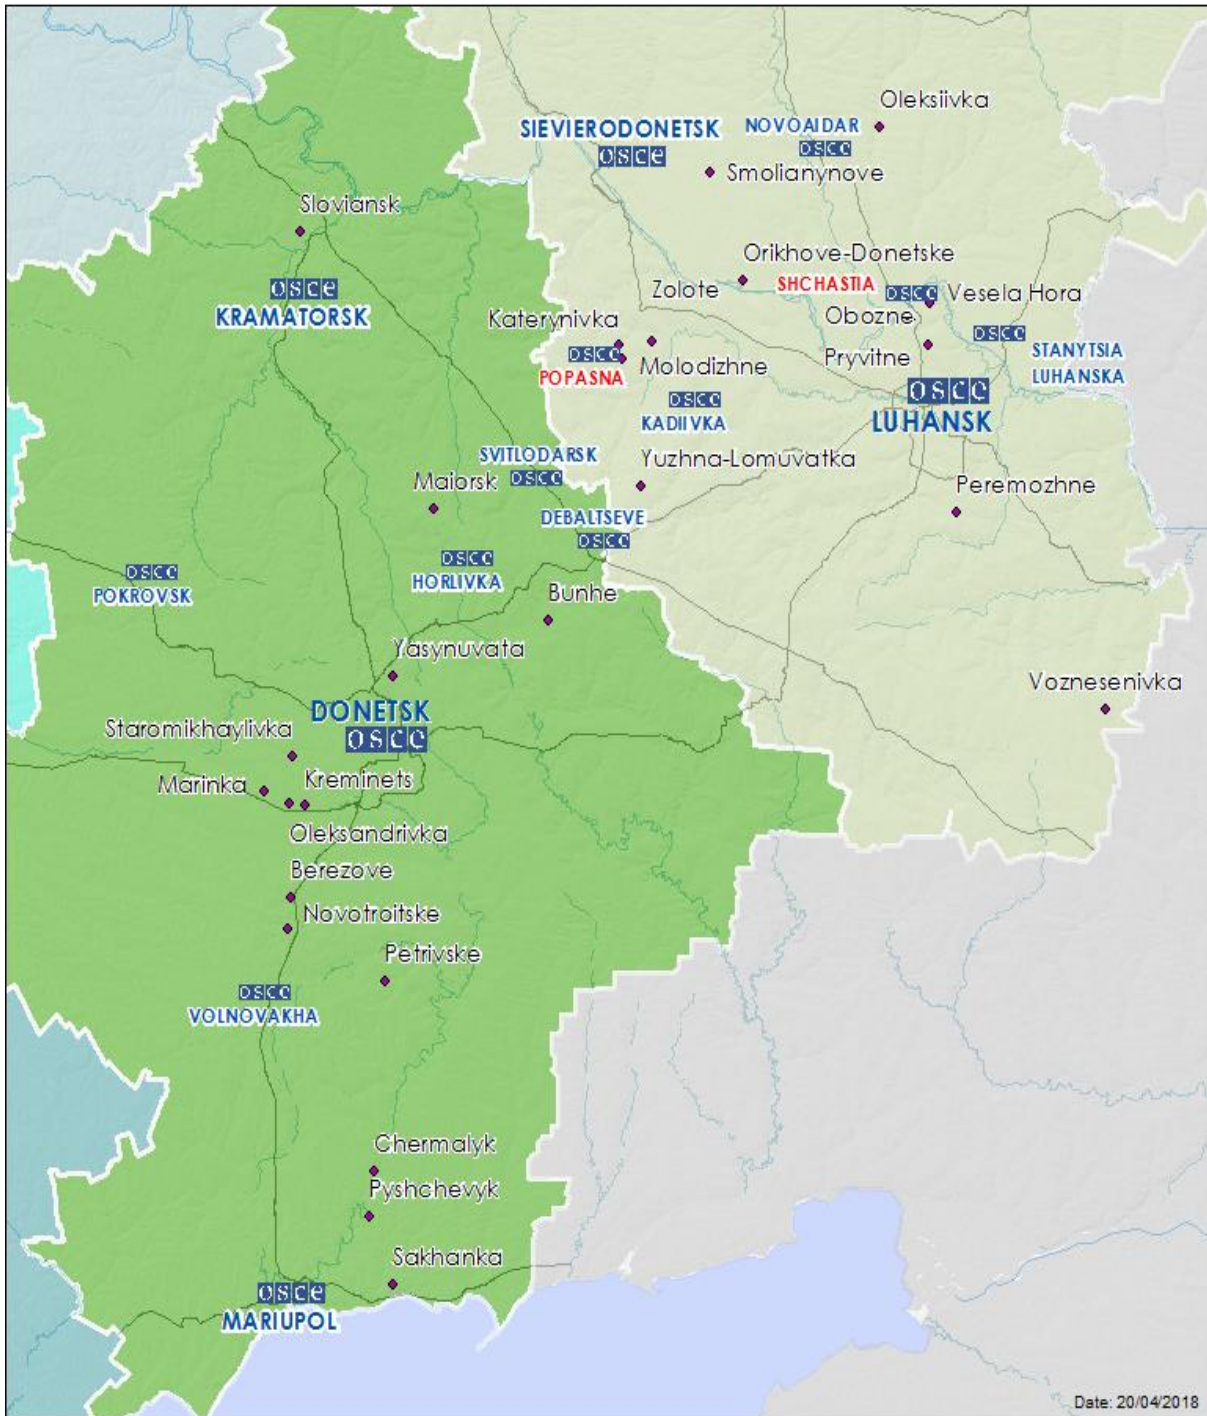

Карта Донецкой и Луганской областей³

³ По решению Постоянного совета №1117 от 21 марта 2014 года, СММ базируется в десяти городах на всей территории Украины (Херсон, Одесса, Львов, Ивано-Франковск, Харьков, Донецк, Днепр, Черновцы, Луганск и Киев). Эта карта восточной Украины предназначена для иллюстративных целей. На ней указаны населенные пункты, упомянутые в отчете, а также те, где находятся офисы СММ (команды наблюдателей, представительства и передовые патрульные базы) в Донецкой и Луганской областях. (Красным цветом выделены передовые патрульные базы, с которых сотрудники СММ были временно передислоцированы на основании рекомендаций экспертов по безопасности из некоторых государств-участников ОБСЕ и с учетом требований СММ по безопасности).