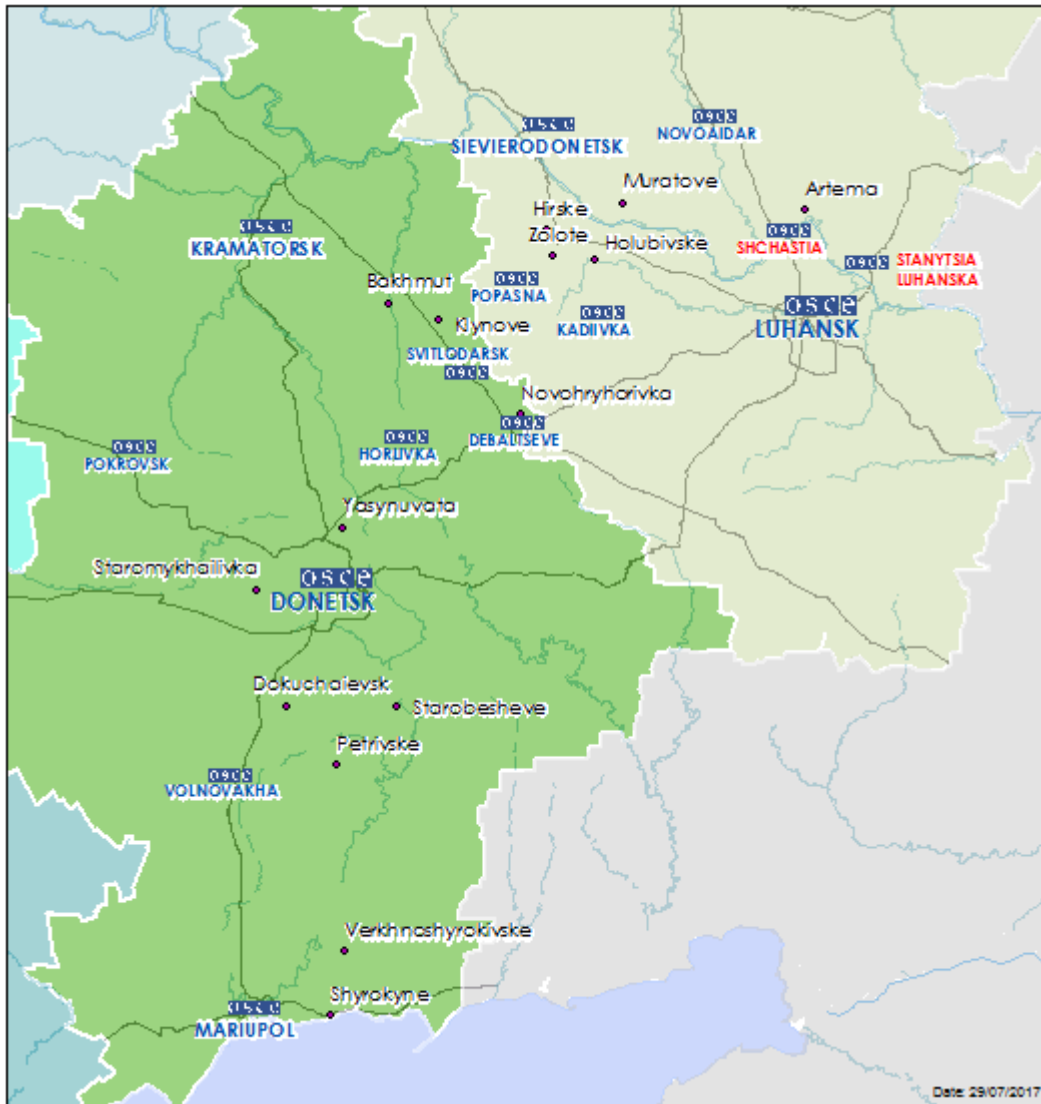

2 км к Ю от н. п. Голубовское (подконтрольный «ЛНР», 51 км к 3 от Луганска)	8 км к ССЗ	Слышали 1 взрыв неопределенного происхождения	Н/Д	28 июля, 10:26
н. п. Голубовское (подконтрольный «ЛНР», 51 км к 3 от Луганска)	4 км к СВ	Слышали 2 взрыва неопределенного происхождения	Н/Д	28 июля, 10:47

Карта Донецкой и Луганской областей²

²По решению Постоянного совета №1117 от 21 марта 2014 года, СММ базируется в десяти городах на всей территории Украины (Херсон, Одесса, Львов, Ивано-Франковск, Харьков, Донецк, Днепр, Черновцы, Луганск и Киев). Эта карта восточной Украины предназначена для иллюстративных целей. На ней указаны населенные пункты, упомянутые в отчете, а также те, где находятся офисы СММ (команды наблюдателей, представительства и передовые патрульные базы) в Донецкой и Луганской областях. (Красным цветом выделены передовые патрульные базы, с которых сотрудники СММ были временно передислоцированы с 27 сентября 2016 года на основании рекомендаций экспертов по безопасности из некоторых государств-участников ОБСЕ).