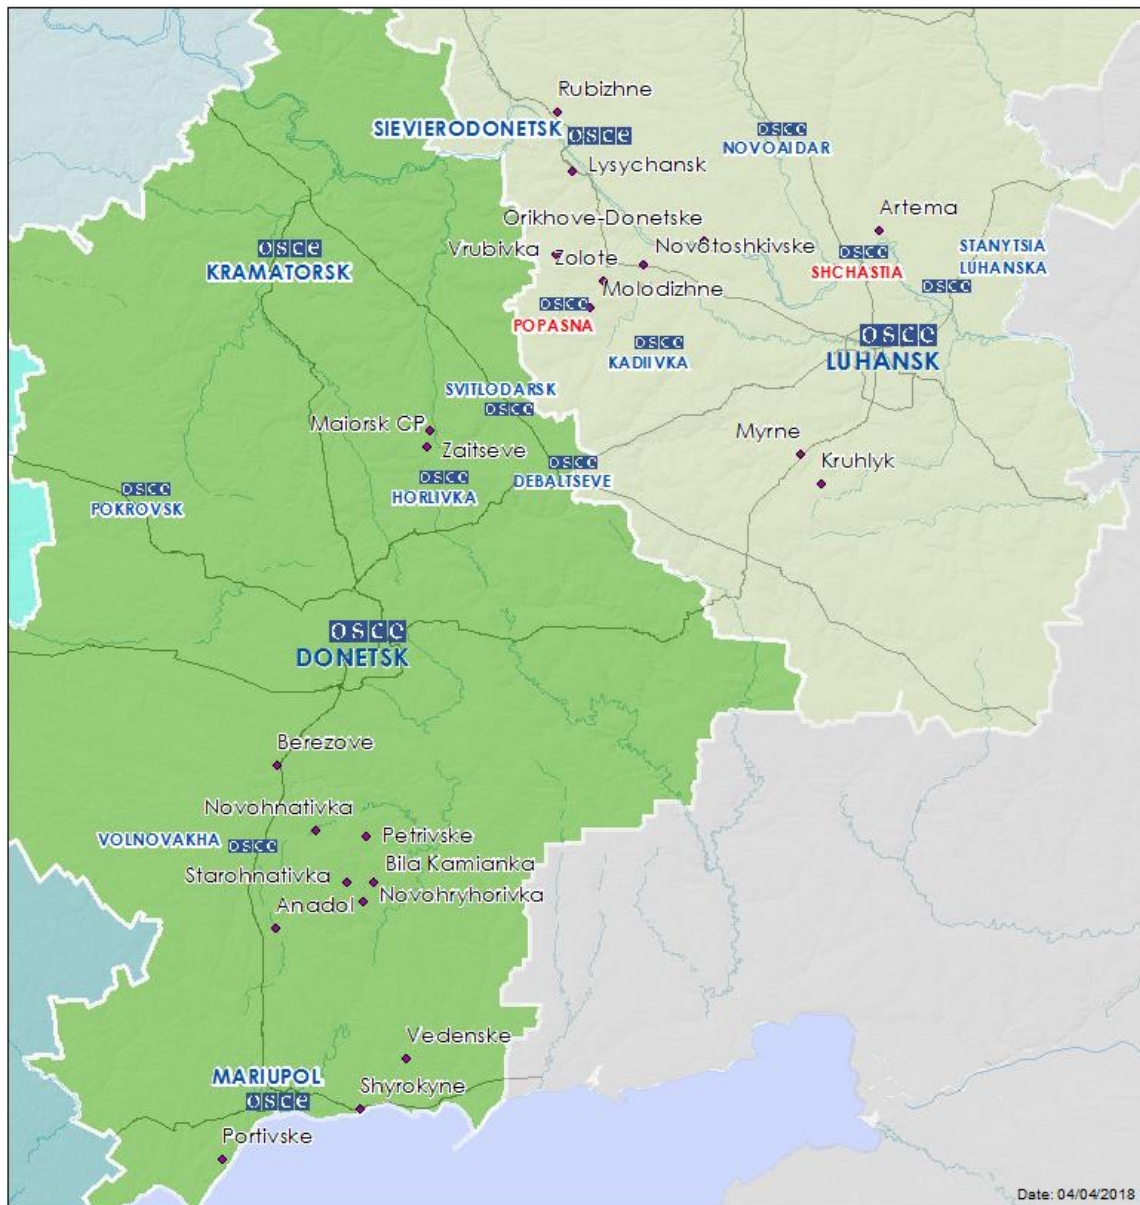

Мапа Донецької та Луганської областей²

² За рішенням Постійної ради №1117 від 21 березня 2014 року, СММ базується у десяти містах на всій території України (Херсон, Одеса, Львів, Івано-Франківськ, Харків, Донецьк, Дніпро, Чернівці, Луганськ і Київ). Ця мапа східної України призначена для ілюстративних цілей. На ній вказані населені пункти, згадані у звіті, а також ті, де є офіси СММ (команди спостерігачів, представництва і передові патрульні бази) в Донецькій і Луганській областях. (Червоним кольором виділені передові патрульні бази, з яких співробітники СММ були тимчасово передислоковані починаючи з 27 вересня 2016 року згідно з рекомендаціями експертів з безпеки з деяких держав-учасниць ОБСЄ та з урахуванням вимог СММ щодо безпеки).