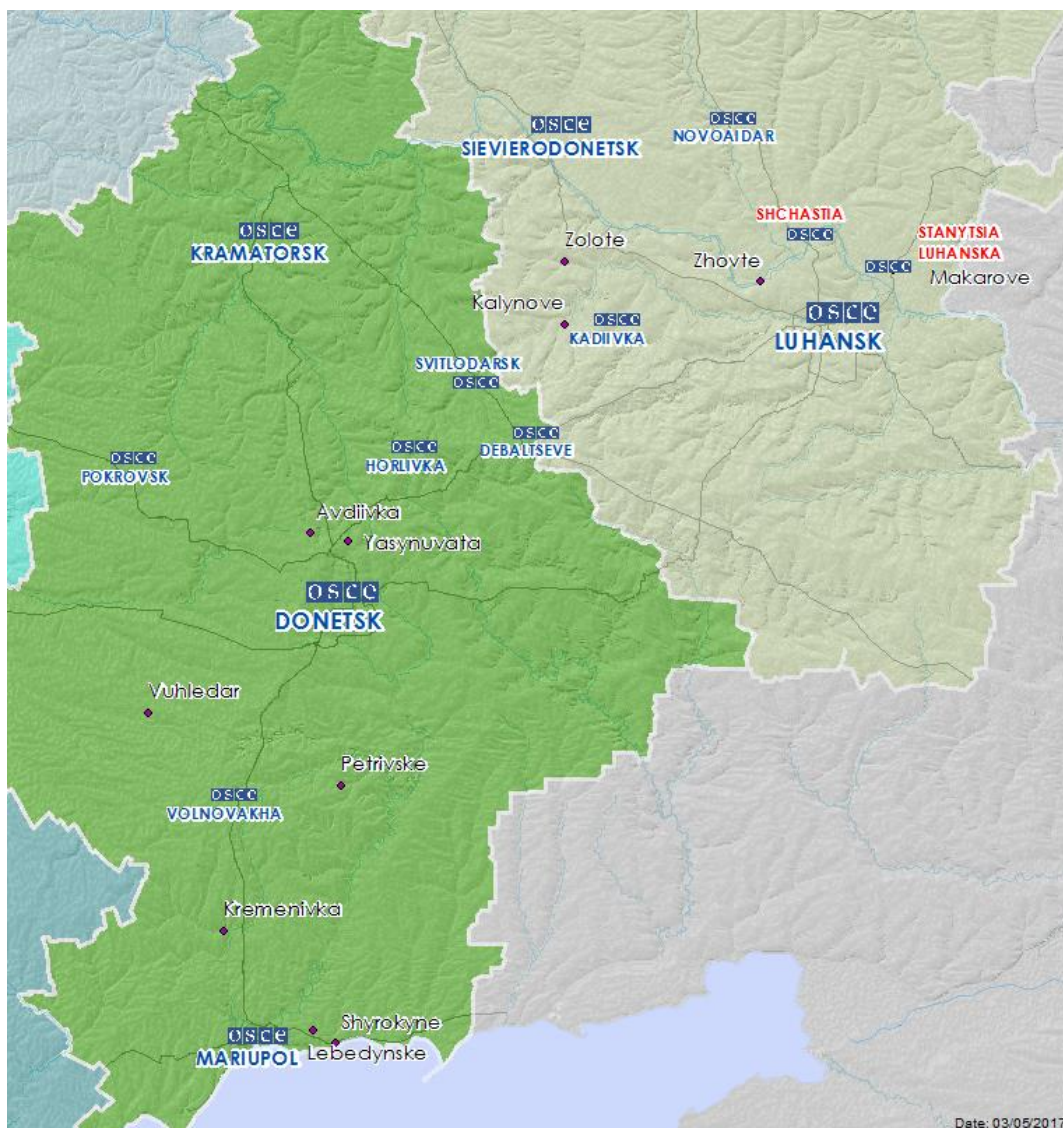

Мапа Донецької та Луганської областей²

² За рішенням Постійної ради №1117 від 21 березня 2014 року, СММ базується у десяти містах на всій території України (Херсон, Одеса, Львів, Івано-Франківськ, Харків, Донецьк, Дніпро, Чернівці, Луганськ і Київ). Ця мапа східної України призначена для ілюстративних цілей. На ній вказані населені пункти, згадані у звіті, а також ті, де є офіси СММ (команди спостерігачів, представництва і передові патрульні бази) в Донецькій і Луганській областях. (Червоним кольором виділені передові патрульні бази, з яких співробітники СММ були тимчасово передислоковані починаючи з 27 вересня 2016 року згідно з рекомендаціями експертів з безпеки з деяких держав-учасниць ОБСЄ).