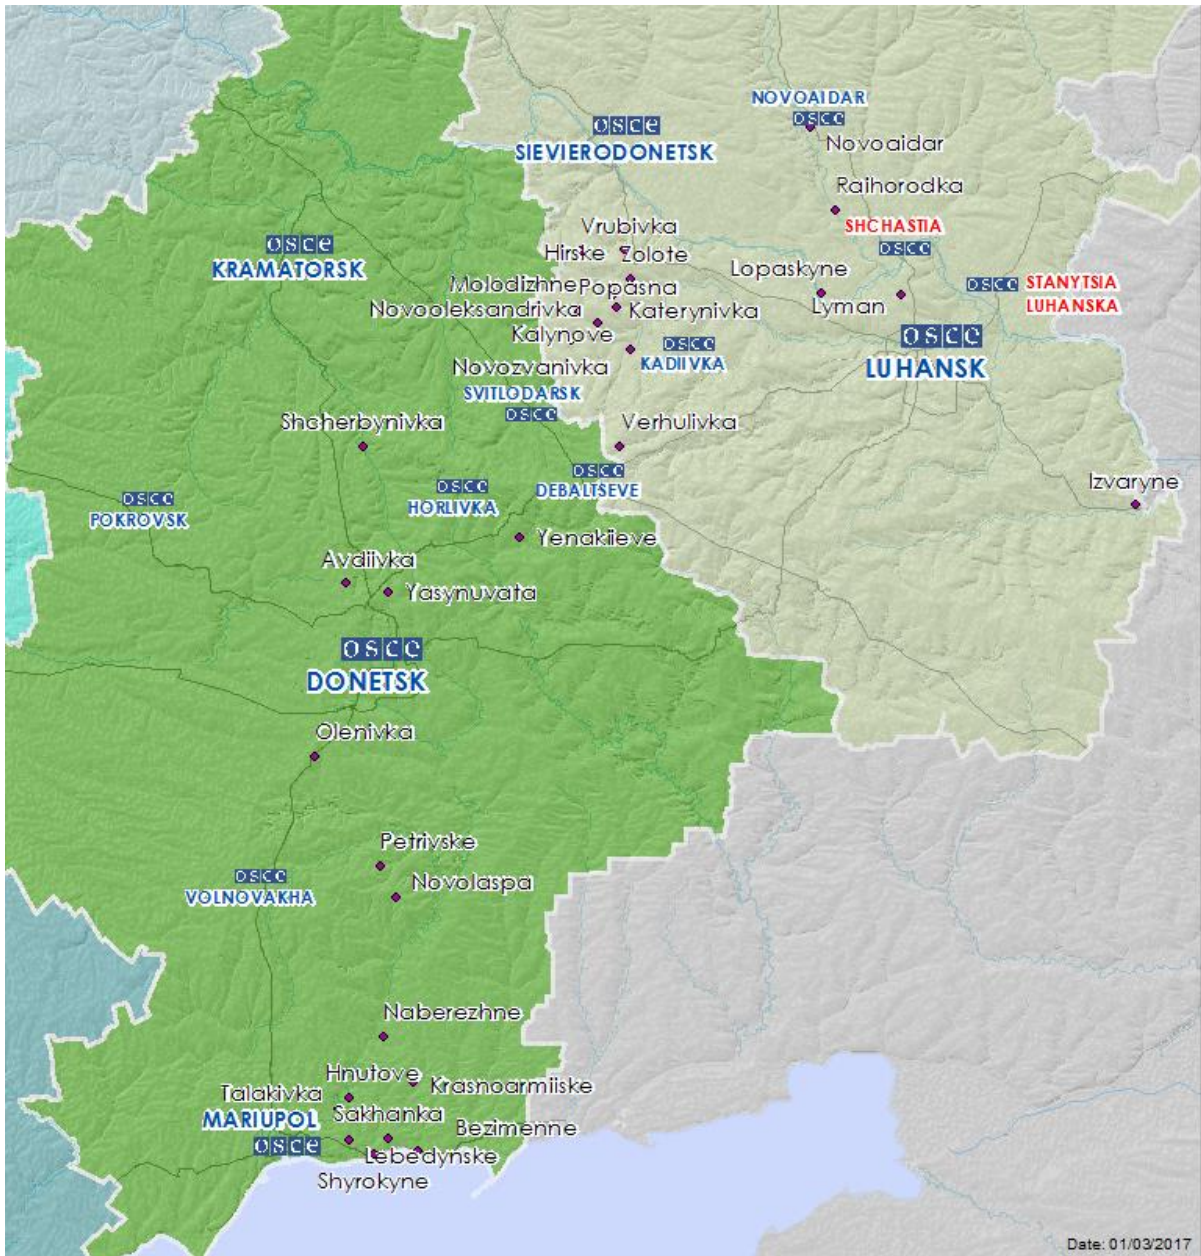

Карта Донецкой и Луганской областей²

² По решению Постоянного совета №1117 от 21 марта 2014 года, СММ базируется в десяти городах на всей территории Украины (Херсон, Одесса, Львов, Ивано-Франковск, Харьков, Донецк, Днепр, Черновцы, Луганск и Киев). Эта карта восточной Украины предназначена для иллюстративных целей. На ней указаны населенные пункты, упомянутые в отчете, а также те, где находятся офисы СММ (команды наблюдателей, представительства и передовые патрульные базы) в Донецкой и Луганской областях. (Красным цветом выделены передовые патрульные базы, с которых сотрудники СММ были временно передислоцированы с 27 сентября на основании рекомендаций экспертов по безопасности из некоторых государств-участников ОБСЕ).