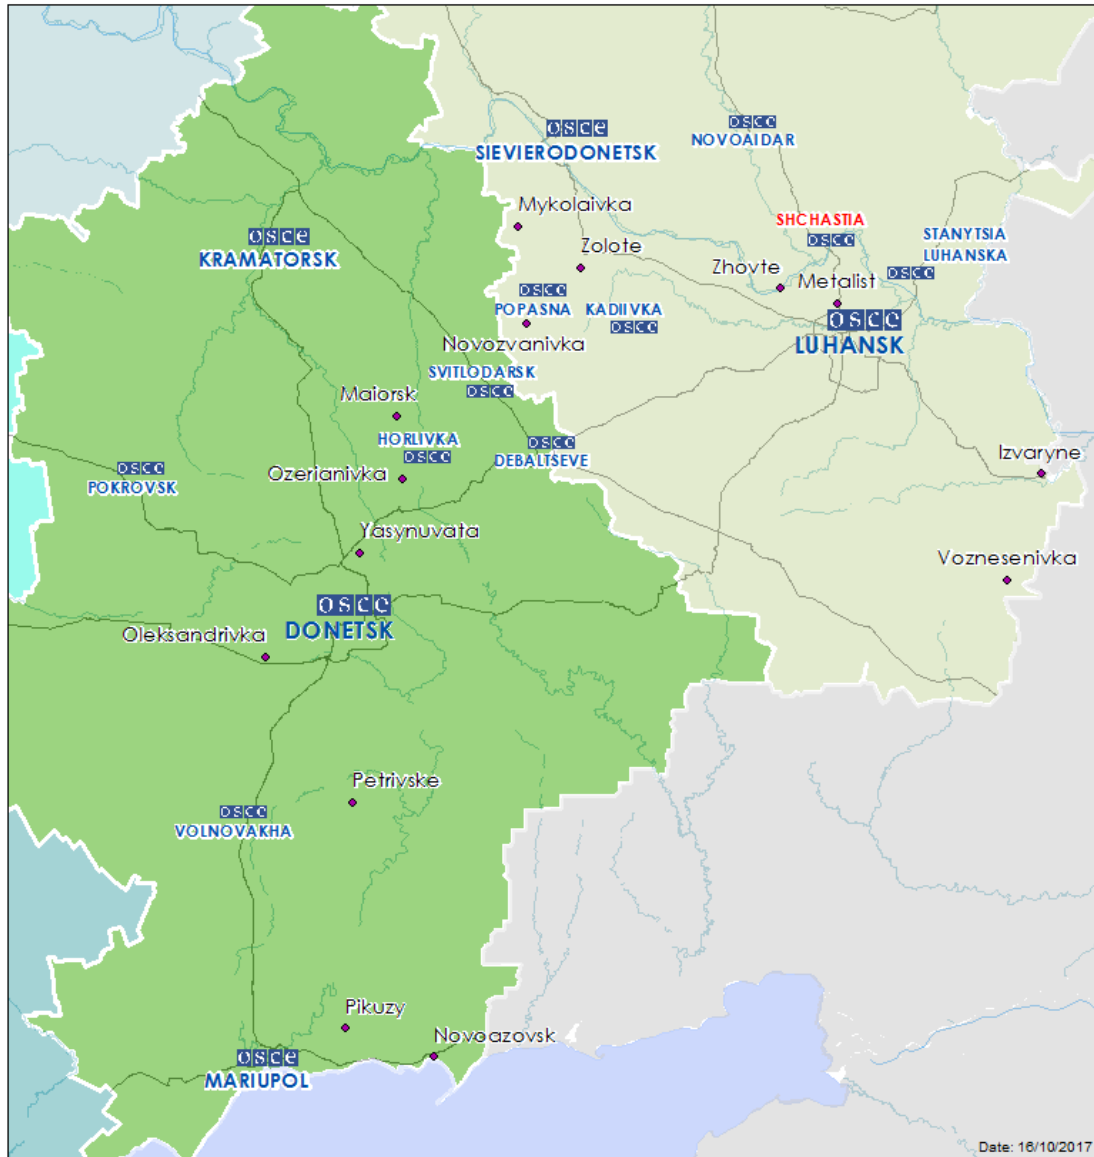

Карта Донецкой и Луганской областей²

² По решению Постоянного совета №1117 от 21 марта 2014 года, СММ базируется в десяти городах на всей территории Украины (Херсон, Одесса, Львов, Ивано-Франковск, Харьков, Донецк, Днепр, Черновцы, Луганск и Киев). Эта карта восточной Украины предназначена для иллюстративных целей. На ней указаны населенные пункты, упомянутые в отчете, а также те, где находятся офисы СММ (команды наблюдателей, представительства и передовые патрульные базы) в Донецкой и Луганской областях. (Красным цветом выделена передовая патрульная база, с которой сотрудники СММ были временно передислоцированы с 27 сентября 2016 года на основании рекомендаций экспертов по безопасности из некоторых государств-участников ОБСЕ).