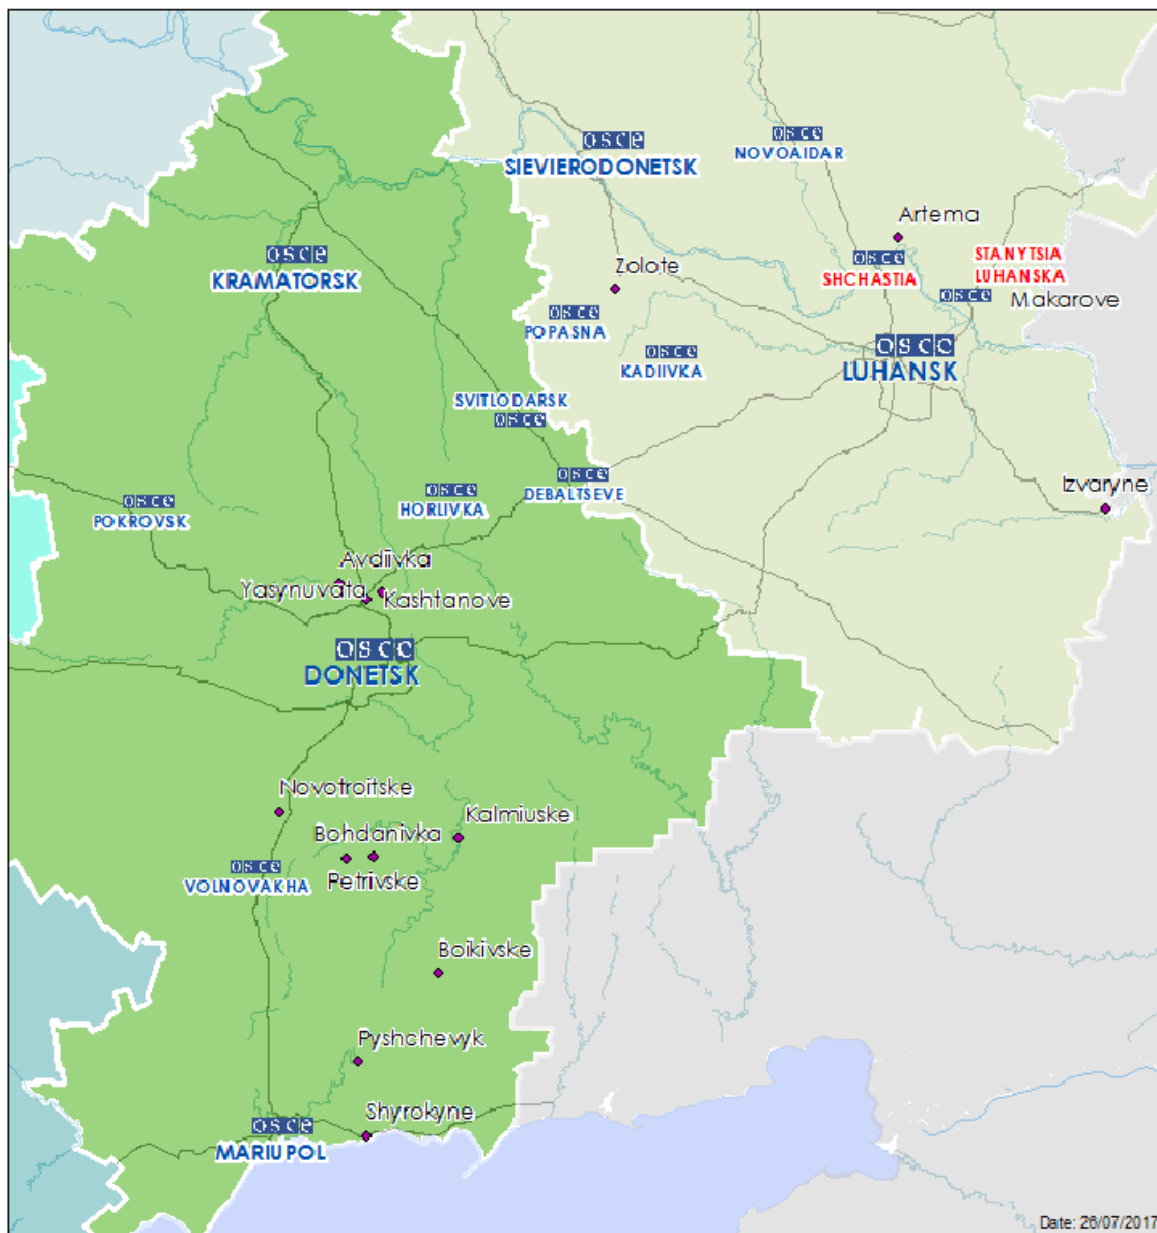

Карта Донецкой и Луганской областей²

² По решению Постоянного совета №1117 от 21 марта 2014 года, СММ базируется в десяти городах на всей территории Украины (Херсон, Одесса, Львов, Ивано-Франковск, Харьков, Донецк, Днепр, Черновцы, Луганск и Киев). Эта карта восточной Украины предназначена для иллюстративных целей. На ней указаны населенные пункты, упомянутые в отчете, а также те, где находятся офисы СММ (команды наблюдателей, представительства и передовые патрульные базы) в Донецкой и Луганской областях. (Красным цветом выделены передовые патрульные базы, с которых сотрудники СММ были временно передислоцированы с 27 сентября 2016 года на основании рекомендаций экспертов по безопасности из некоторых государств-участников ОБСЕ).