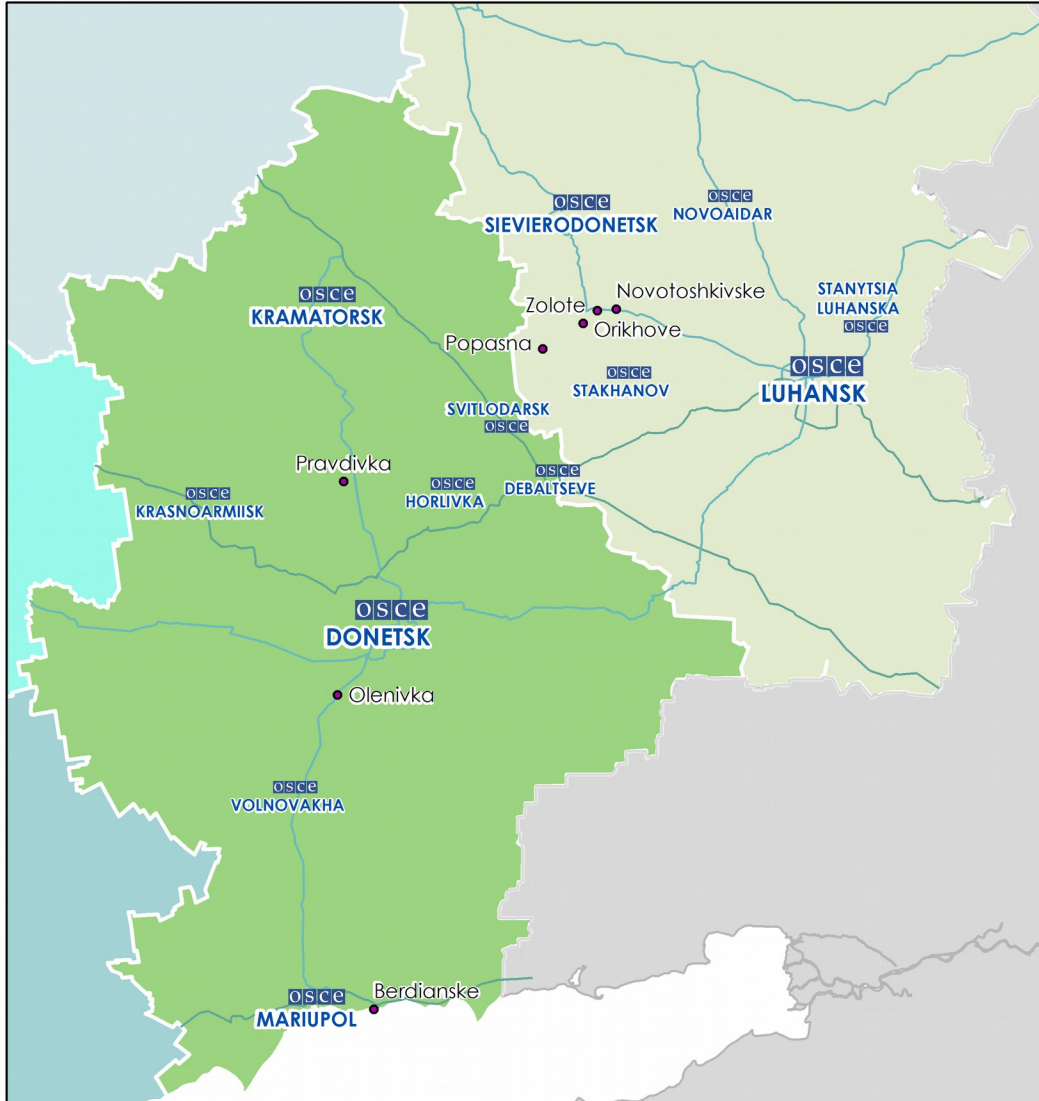

Таблиця порушень режиму припинення вогню¹

Місце розміщення СММ	Місце події	Спостереження	Тип зброї/боєприпасів	Дата/час
Готель «Парк Інн» (підконтрольний «ДНР», центр Донецька)	5-7 км на Пн	Чули 1 чергу (3-5 пострілів)	Великокаліберний кулемет та стрілецька зброя	26 квітня, 21:58
		Чули 1 чергу (3-5 пострілів)		26 квітня, 22:17
	7-10 км на ПнЗх	Чули 18 вибухів невизначеного походження	Н/Д	27 квітня, 02:39-02:41
		Чули 2 вибухи невизначеного походження		27 квітня, 04:07-04:10
		Чули 3 вибухи невизначеного походження		27 квітня, 04:45-04:53
	Камера CCTV у с. Широкине (20 км на Сх від Маріуполя)	1-2 км на Сх	Більше 100 вибухів невизначеного походження	Артилерія та міномет
м. Світлодарськ (підконтрольний уряду, 57 км на ПнСх від Донецька)	2-3 км на ПдПдСх	Чули 1 вибух (удар)	Автоматичний гранатомет	26 квітня, 18:00-18:45
		Чули 2 черги та численні одиночні постріли	Великокаліберний кулемет / стрілецька зброя	
		Чули 1 вибух невизначеного походження	РПГ-7	
	4-5 км на ПдЗх	Чули 65 вибухів (ударів)	Автоматичний гранатомет	26 квітня, 20:46-21:26
		Чули 31 чергу та численні одиночні постріли	Великокаліберний кулемет та стрілецька зброя	
		Чули 41 постріл	Н/Д	
		Чули 41 вибух (удар)		
		Чули 1 вибух (удар)	Міномет (120 мм)	26 квітня, 21:32-22:30
		Чули 25 вибухів (ударів)	Автоматичний гранатомет	
		Чули 5 черг та численні одиночні постріли	Великокаліберний кулемет та стрілецька зброя	
		Чули 28 вибухів невизначеного походження	Н/Д	

Мапа Донецької та Луганської областей²

²За рішенням Постійної Ради №1117 від 21 березня 2014 року, СММ базується у десяти містах на всій території України. Ця карта східної України призначена для ілюстративних цілей. На ній вказані населені пункти, згадані у звіті, а також ті, де є офіси СММ (команди спостерігачів, представництва і передові патрульні бази) в Донецькій і Луганській областях.