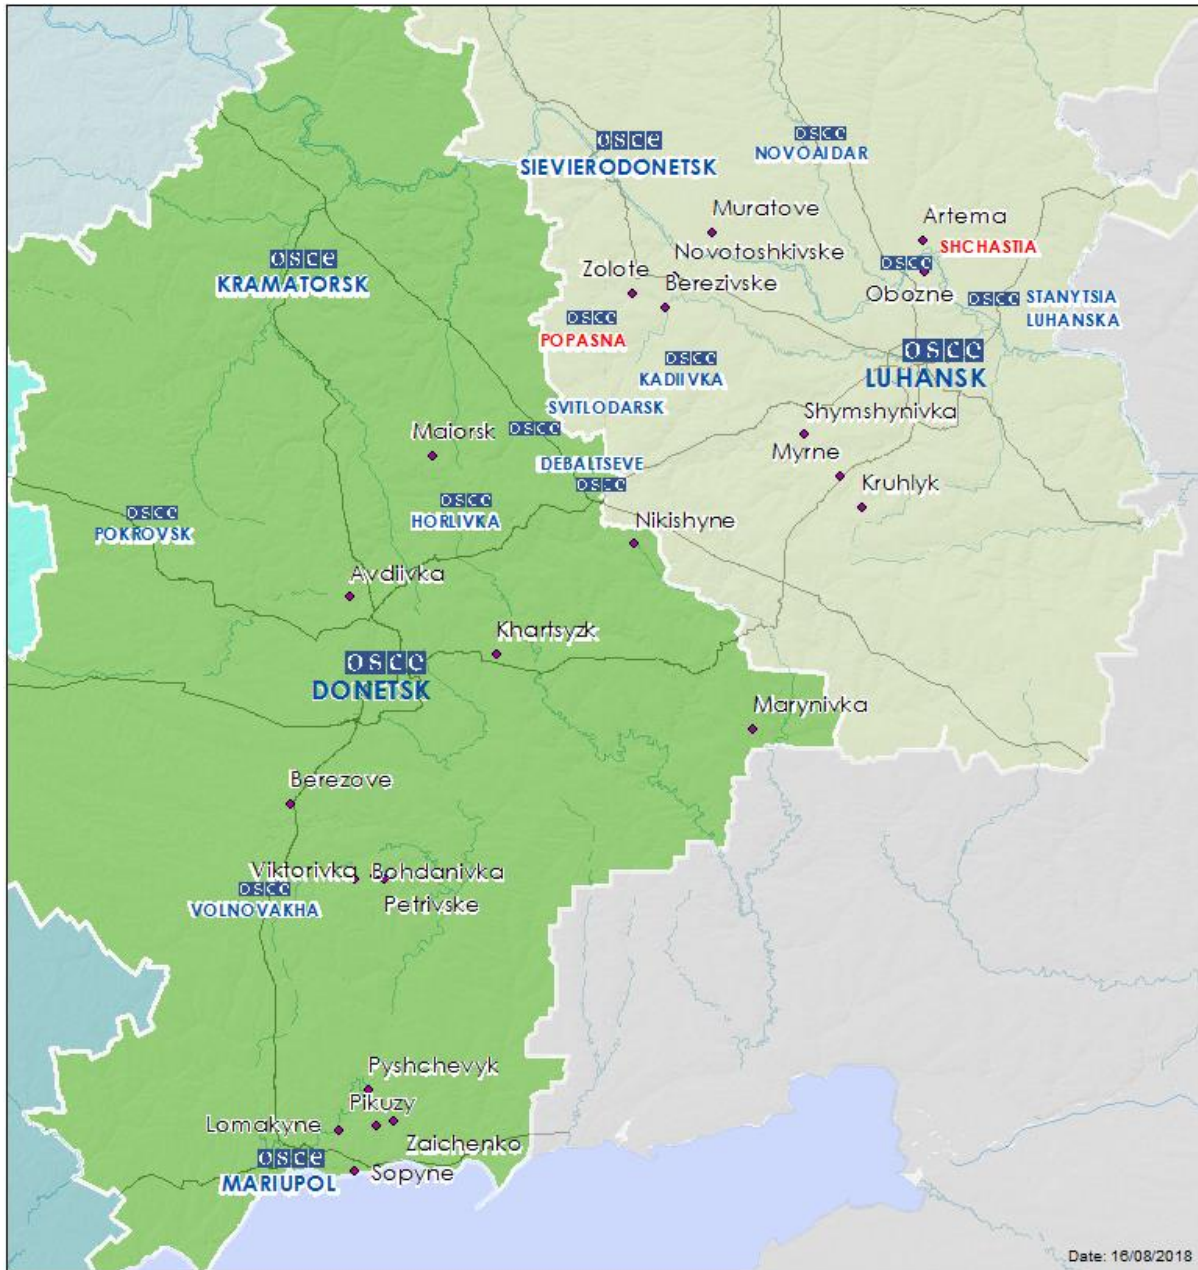

Мапа Донецької та Луганської областей²

² За рішенням Постійної ради №1117 від 21 березня 2014 року, СММ базується у десяти містах на всій території України (Херсон, Одеса, Львів, Івано-Франківськ, Харків, Донецьк, Дніпро, Чернівці, Луганськ і Київ). Ця мапа східної України призначена для ілюстративних цілей. На ній вказані населені пункти, згадані у звіті, а також ті, де є офіси СММ (команди спостерігачів, представництва і передові патрульні бази) в Донецькій і Луганській областях. (Червоним кольором виділені передові патрульні бази, з яких співробітники СММ були тимчасово передислоковані згідно з рекомендаціями експертів з безпеки з деяких держав-учасниць ОБСЄ та з урахуванням вимог СММ щодо безпеки).