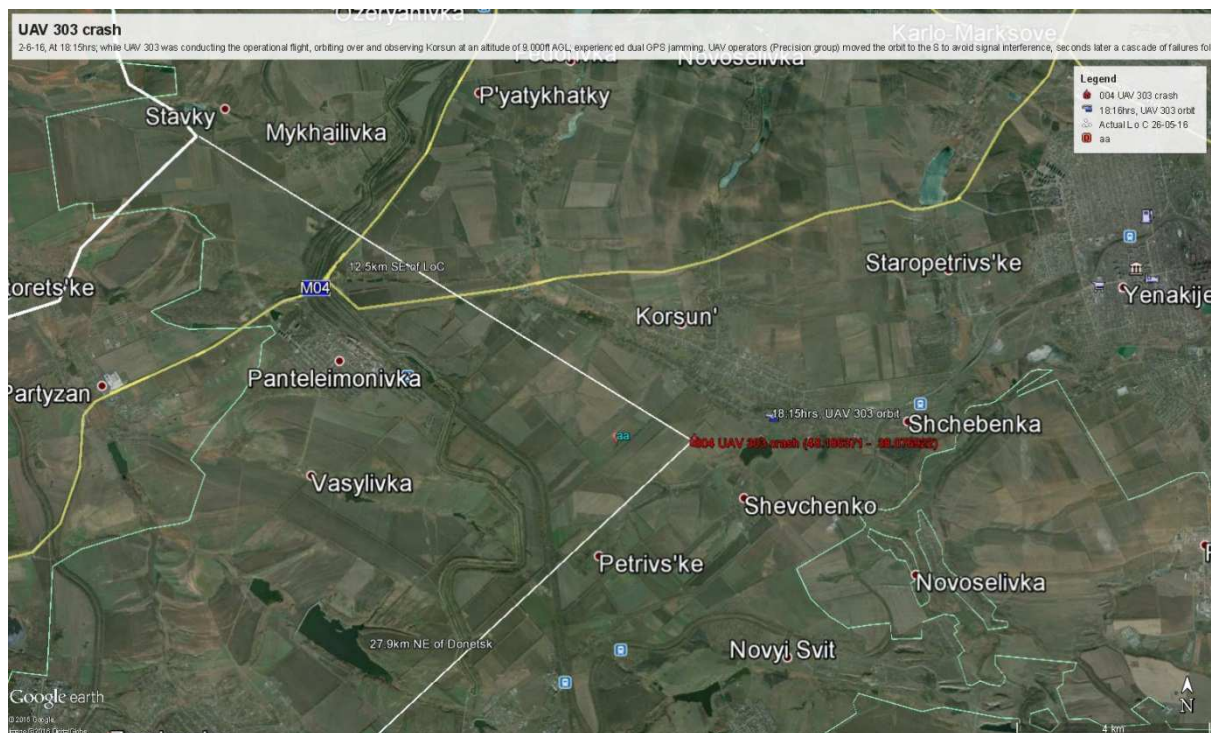

ПРИЛОЖЕНИЕ: Снимок БПЛА, на котором зафиксированы зенитный ракетный комплекс и зенитная установка, и карта местности

Рис. 1: На снимке видны зенитный ракетный комплекс (9К33 «Оса», 210 мм) и зенитная установка (ЗУ-23), зафиксированные БПЛА в Корсуне 1 июня — за день до обрыва связи с БПЛА.

Рис. 2: На снимке указано месторасположение БПЛА в момент потери связи.