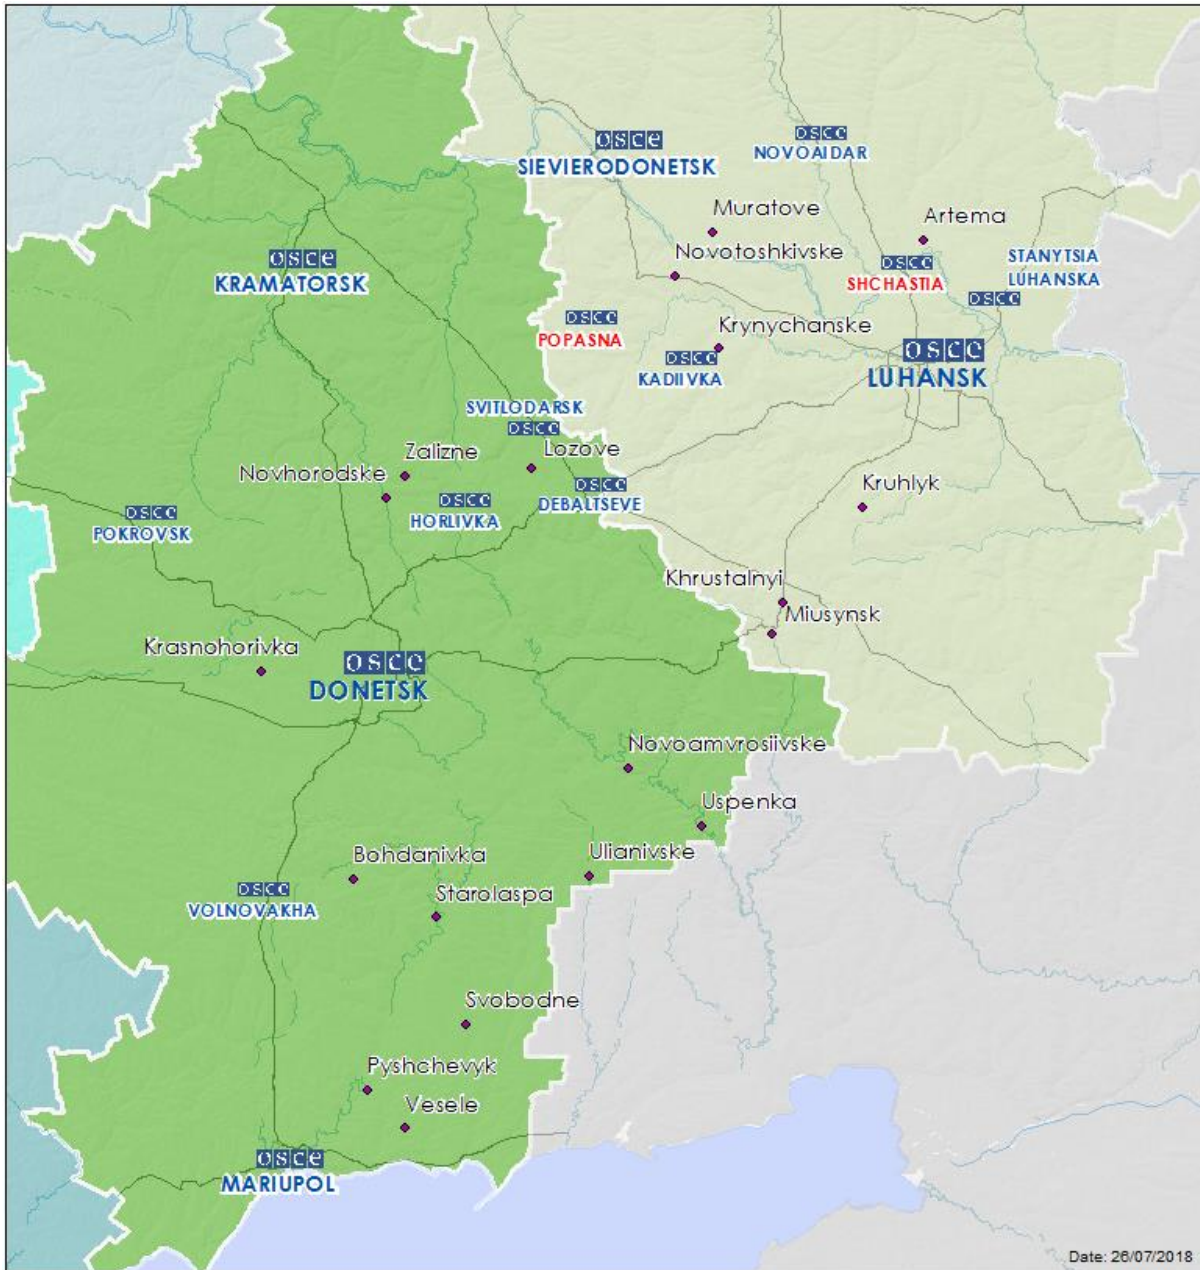

Карта Донецкой и Луганской областей²

² По решению Постоянного совета №1117 от 21 марта 2014 года, СММ базируется в десяти городах на всей территории Украины (Херсон, Одесса, Львов, Ивано-Франковск, Харьков, Донецк, Днепр, Черновцы, Луганск и Киев). Эта карта восточной Украины предназначена для иллюстративных целей. На ней указаны населенные пункты, упомянутые в отчете, а также те, где находятся офисы СММ (команды наблюдателей, представительства и передовые патрульные базы) в Донецкой и Луганской областях. (Красным цветом выделены передовые патрульные базы, с которых сотрудники СММ были временно передислоцированы на основании рекомендаций экспертов по безопасности из некоторых государств-участников ОБСЕ и с учетом требований СММ по безопасности).