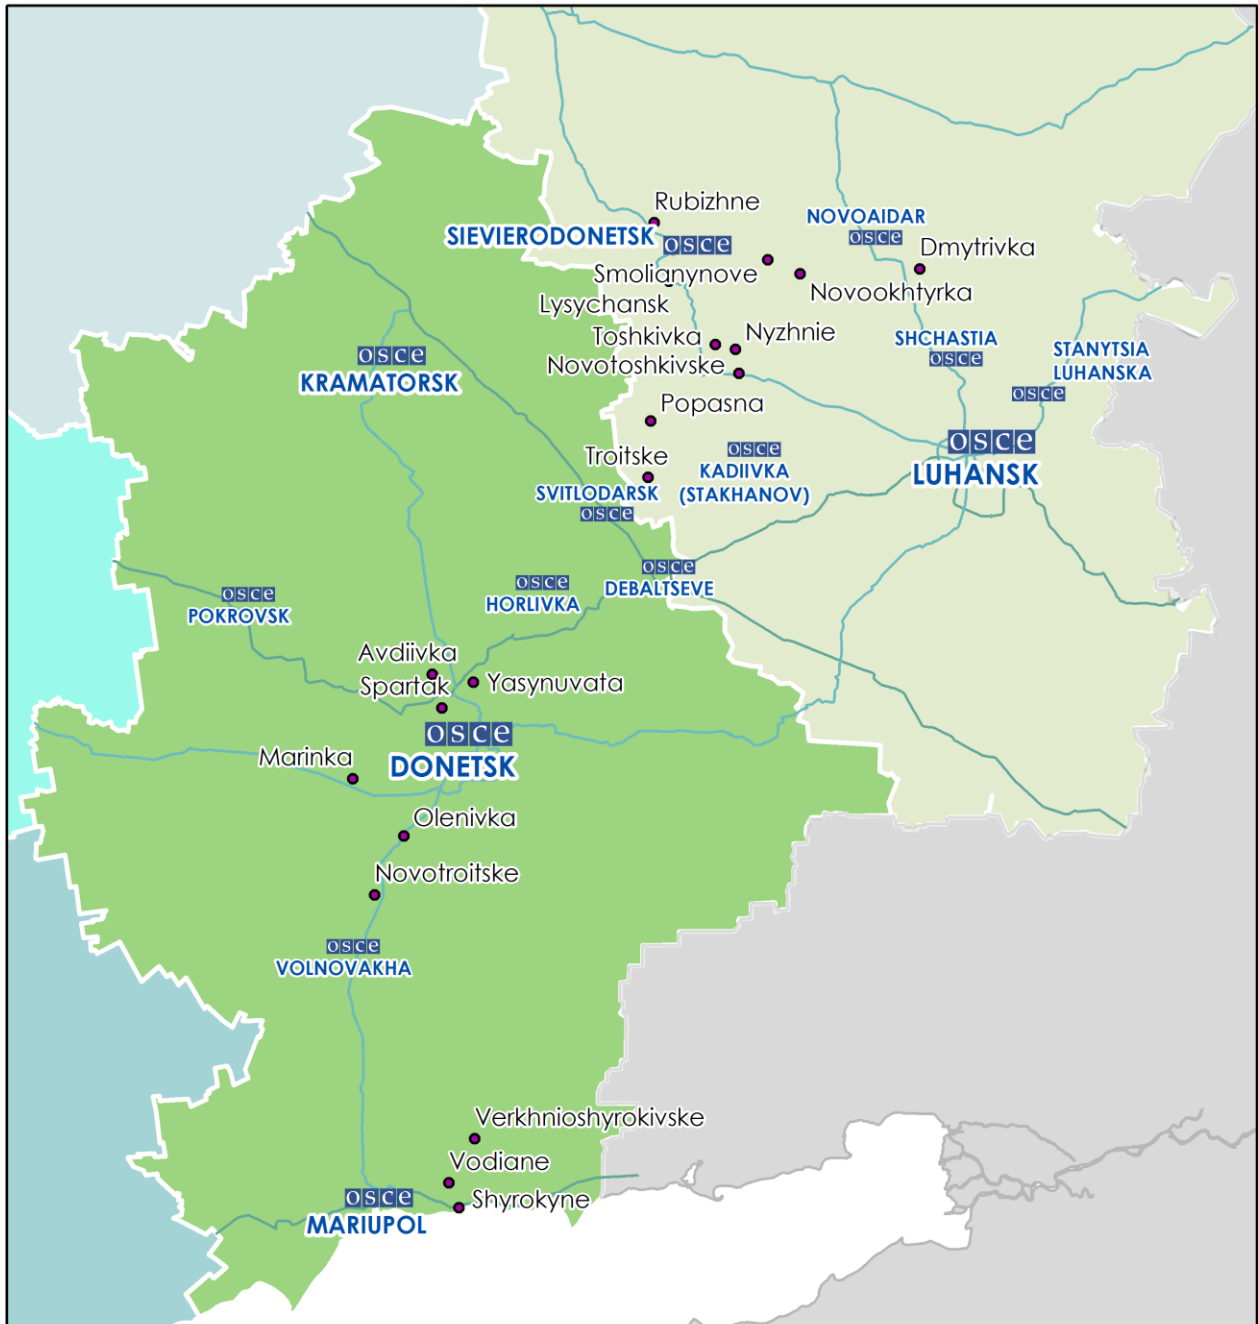

Карта Донецкой и Луганской областей², 23 июня 2016 г.

²По решению Постоянного Совета №1117 от 21 марта 2014 года, СММ базируется в десяти городах на всей территории Украины (Херсон, Одесса, Львов, Ивано-Франковск, Харьков, Донецк, Днепр, Черновцы, Луганск и Киев). Эта карта восточной Украины предназначена для иллюстративных целей. На ней указаны населенные пункты, упомянутые в отчете, а также те, где находятся офисы СММ (команды наблюдателей, представительства и передовые патрульные базы) в Донецкой и Луганской областях.