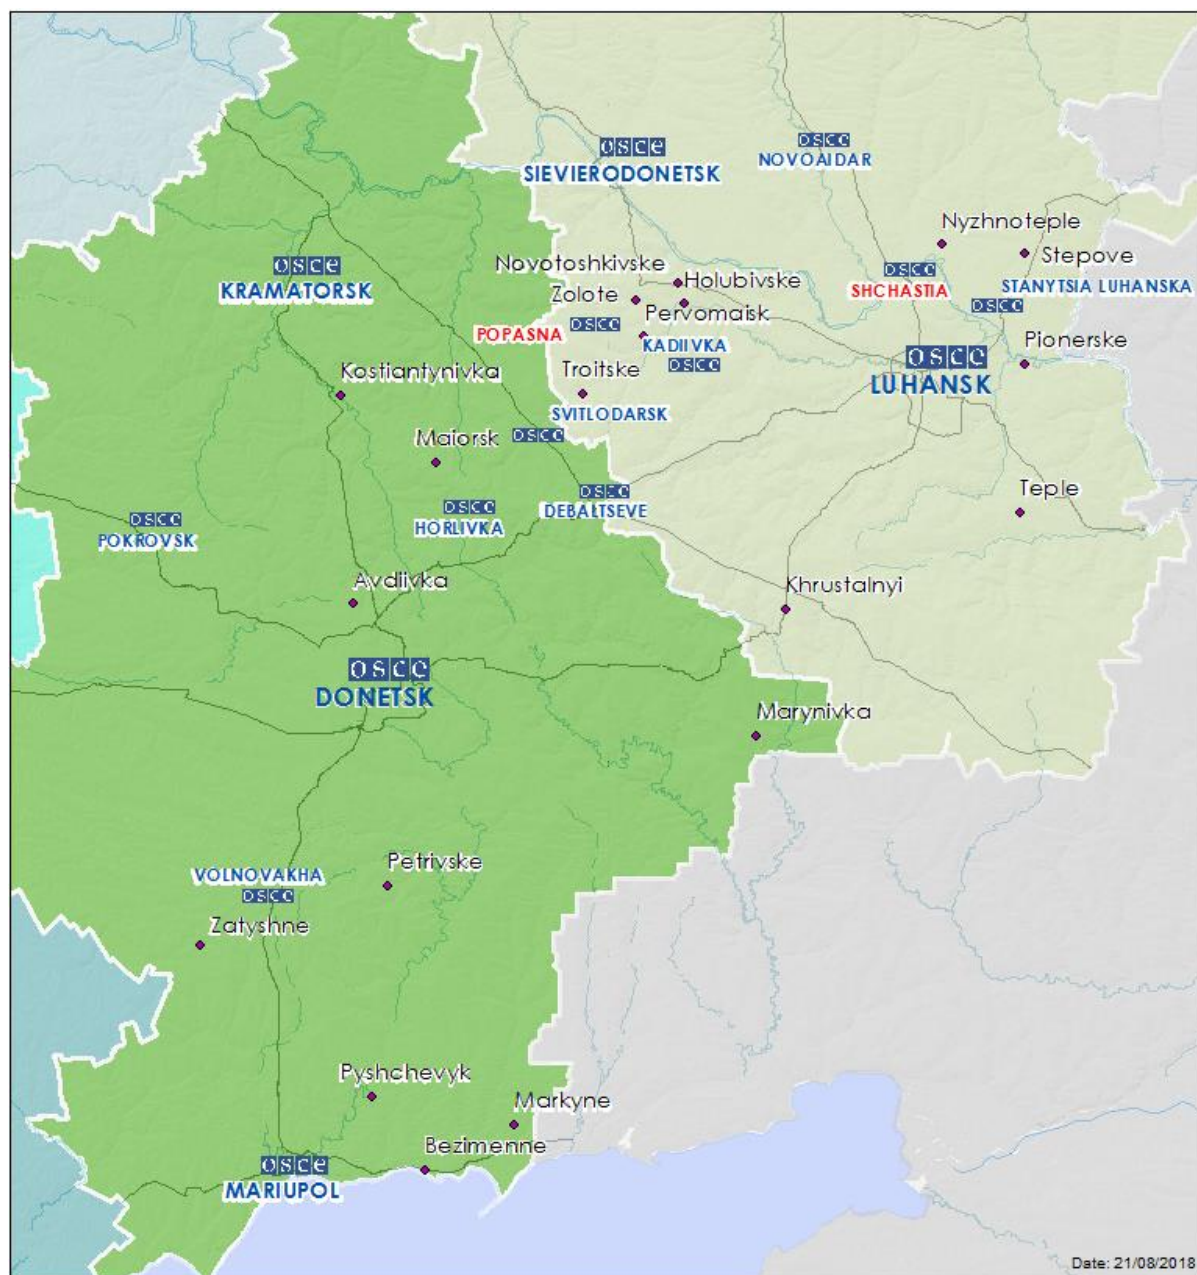

Мапа Донецької та Луганської областей²

² За рішенням Постійної ради №1117 від 21 березня 2014 року, СММ базується у десяти містах на всій території України (Херсон, Одеса, Львів, Івано-Франківськ, Харків, Донецьк, Дніпро, Чернівці, Луганськ і Київ). Ця мапа східної України призначена для ілюстративних цілей. На ній вказані населені пункти, згадані у звіті, а також ті, де є офіси СММ (команди спостерігачів, представництва і передові патрульні бази) в Донецькій і Луганській областях. (Червоним кольором виділені передові патрульні бази, з яких співробітники СММ були тимчасово передислоковані починаючи з 27 вересня 2016 року згідно з рекомендаціями експертів з безпеки з деяких держав-учасниць ОБСЄ та з урахуванням вимог СММ щодо безпеки).