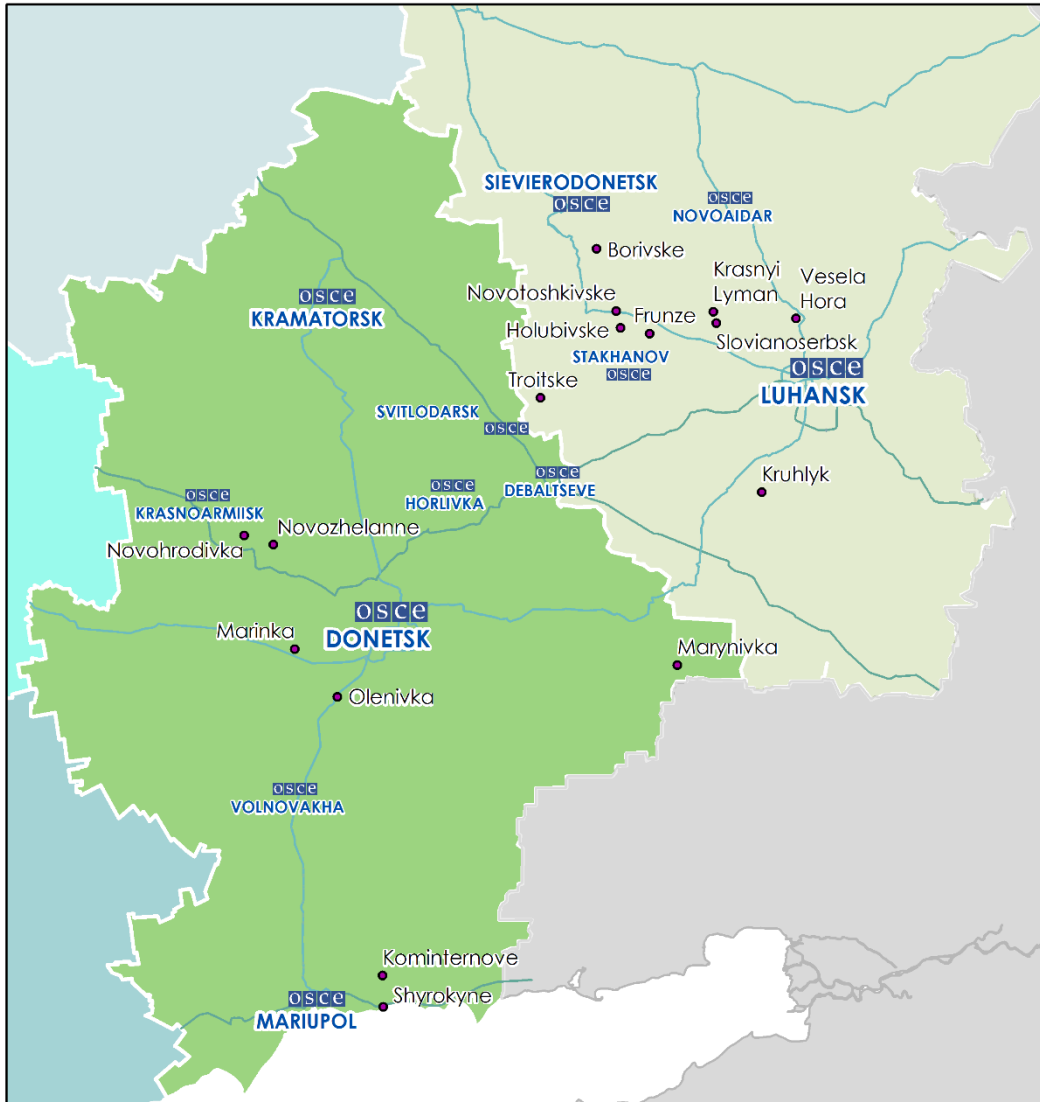

Мапа Донецької та Луганської областей², 24 червня 2016 р.

²За рішенням Постійної Ради №1117 від 21 березня 2014 року, СММ базується в десяти містах на всій території України (Херсон, Одеса, Львів, Івано-Франківськ, Харків, Донецьк, Дніпро, Чернівці, Луганськ та Київ). Ця мапа східної України призначена для ілюстративних цілей. На ній вказані населені пункти, згадані у звіті, а також ті, де є офіси СММ (команди спостерігачів, представництва і передові патрульні бази) у Донецькій і Луганській областях.