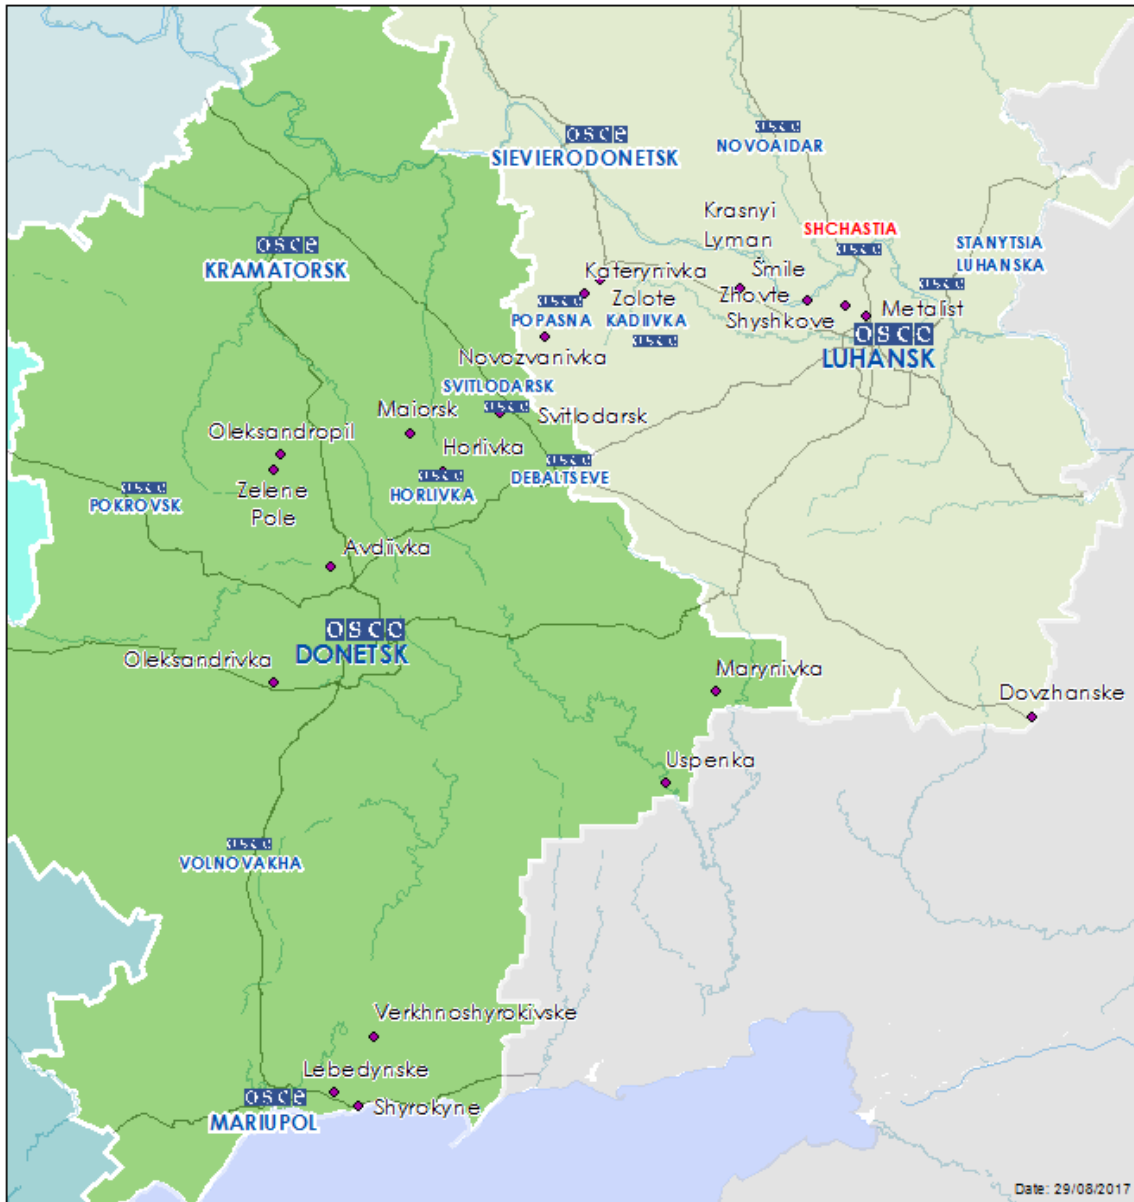

Восточная окраина н. п. Станица Луганская (подконтрольный правительству, 16 км к СВ от Луганска)	4–5 км к ЗЮЗ	Слышали 10 очередей (по оценке, за пределами участка разведения сил и средств)	Крупнокалиберный пулемет	27 августа, 21:15-21:21
	4–5 км к Ю	Слышали 6 выстрелов (определить, в пределах участка разведения сил и средств или вне его, не представлялось возможным)	Стрелковое оружие	27 августа, 21:22
н. п. Шишково (подконтрольный «ЛНР», 10 км к СВ от Луганска)	5 км к ЮВ	Слышали 3 взрыва неопределенного происхождения	Мины или НБ	28 августа, 11:30

Карта Донецкой и Луганской областей²

² По решению Постоянного совета №1117 от 21 марта 2014 года, СММ базируется в десяти городах на всей территории Украины (Херсон, Одесса, Львов, Ивано-Франковск, Харьков, Донецк, Днепр, Черновцы, Луганск и Киев). Эта карта восточной Украины предназначена для иллюстративных целей. На ней указаны населенные пункты, упомянутые в отчете, а также те, где находятся офисы СММ (команды наблюдателей, представительства и передовые патрульные базы) в Донецкой и Луганской областях. (Красным цветом выделена передовая патрульная база, с которой сотрудники СММ были временно передислоцированы с 27 сентября 2016 года на основании рекомендаций экспертов по безопасности из некоторых государств-участников ОБСЕ).