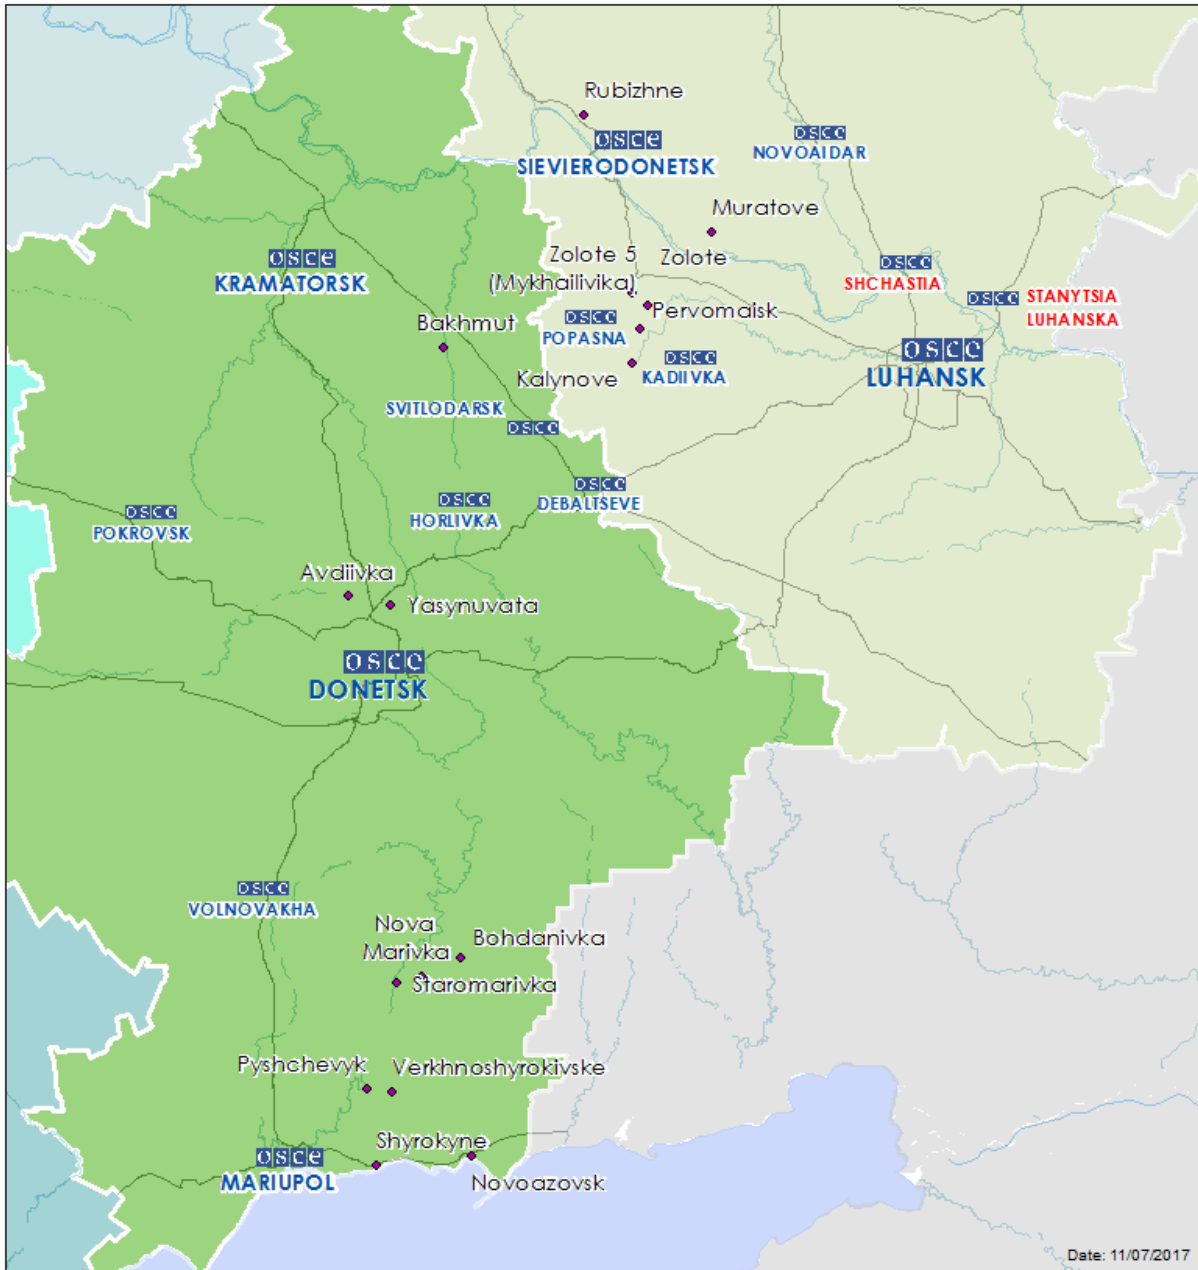

Мапа Донецької та Луганської областей²

² За рішенням Постійної ради №1117 від 21 березня 2014 року, СММ базується у десяти містах на всій території України (Херсон, Одеса, Львів, Івано-Франківськ, Харків, Донецьк, Дніпро, Чернівці, Луганськ і Київ). Ця мапа східної України призначена для ілюстративних цілей. На ній вказані населені пункти, згадані у звіті, а також ті, де є офіси СММ (команди спостерігачів, представництва і передові патрульні бази) в Донецькій і Луганській областях. (Червоним кольором виділені передові патрульні бази, з яких співробітники СММ були тимчасово передислоковані починаючи з 27 вересня 2016 року згідно з рекомендаціями експертів з безпеки з деяких держав-учасниць ОБСЄ).