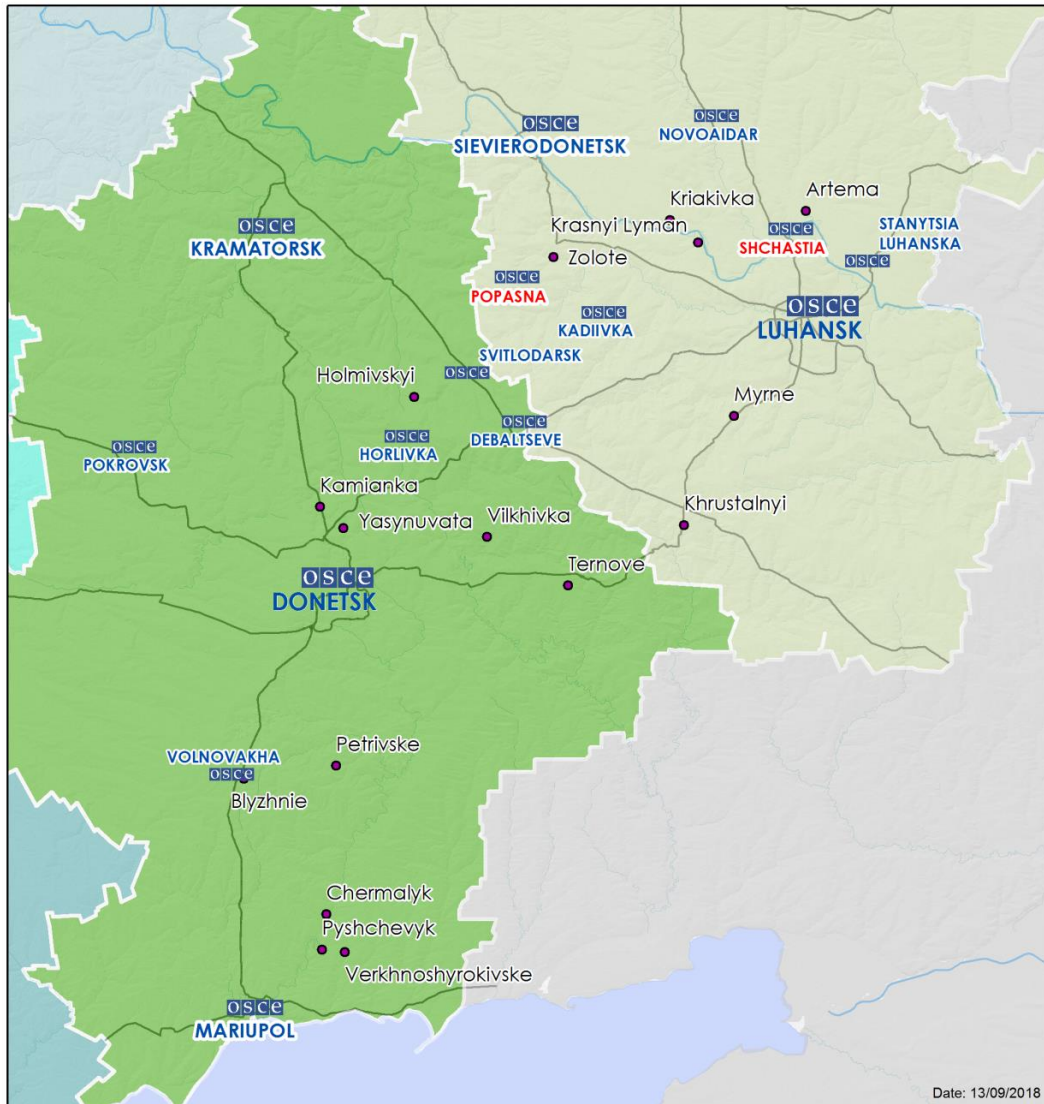

Мапа Донецької та Луганської областей²

² За рішенням Постійної ради №1117 від 21 березня 2014 року, СММ базується у десяти містах на всій території України (Херсон, Одеса, Львів, Івано-Франківськ, Харків, Донецьк, Дніпро, Чернівці, Луганськ та Київ). Ця мапа східної України призначена для ілюстративних цілей. На ній вказані населені пункти, згадані у звіті, а також ті, де є офіси СММ (команди спостерігачів, представництва і передові патрульні бази) в Донецькій і Луганській областях. (Червоним кольором виділені передові патрульні бази, з яких співробітники СММ були тимчасово передислоковані згідно з рекомендаціями експертів з безпеки з деяких держав-учасниць ОБСЄ).