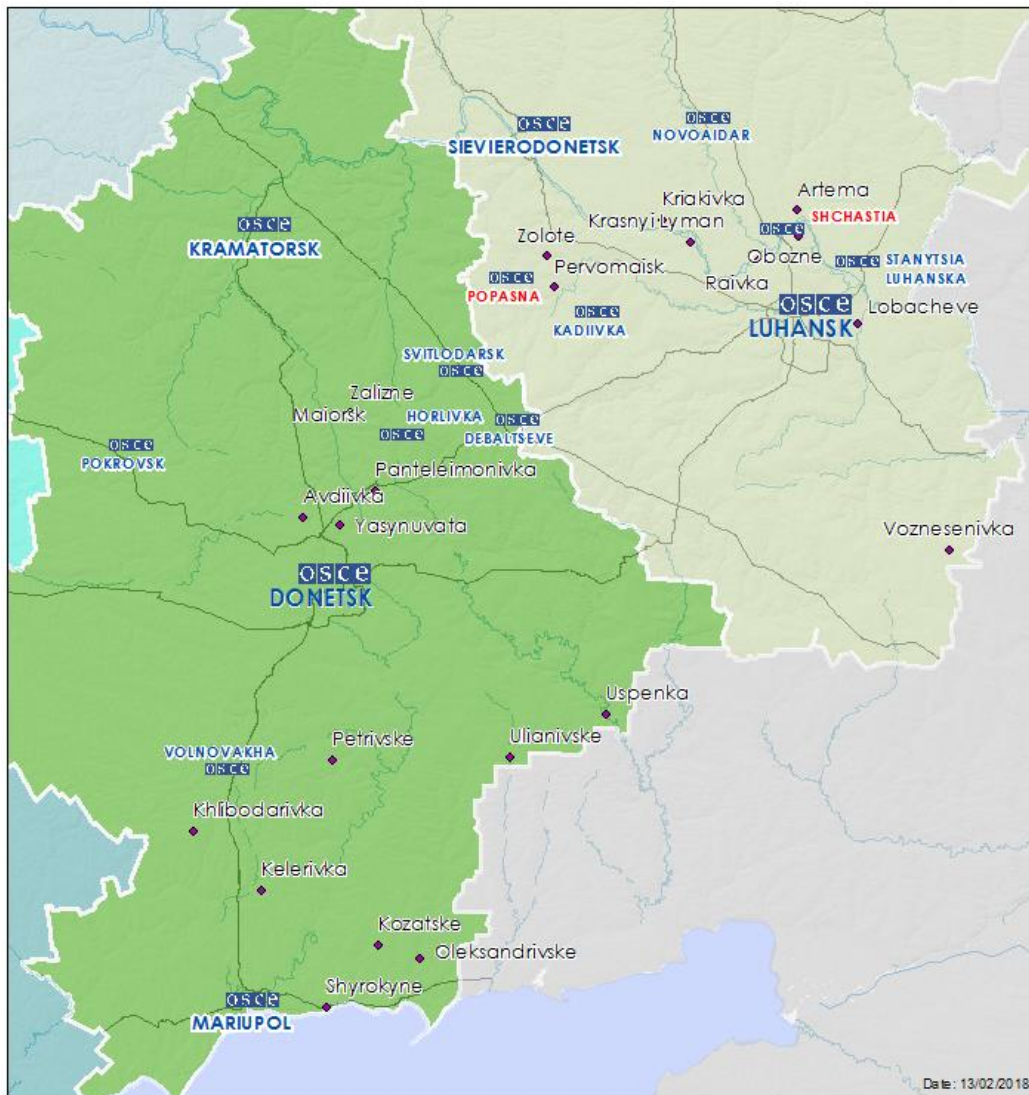

Карта Донецкой и Луганской областей²

² По решению Постоянного совета №1117 от 21 марта 2014 года, СММ базируется в десяти городах на всей территории Украины (Херсон, Одесса, Львов, Ивано-Франковск, Харьков, Донецк, Днепр, Черновцы, Луганск и Киев). Эта карта восточной Украины предназначена для иллюстративных целей. На ней указаны населенные пункты, упомянутые в отчете, а также те, где находятся офисы СММ (команды наблюдателей, представительства и передовые патрульные базы) в Донецкой и Луганской областях. (Красным цветом выделены передовые патрульные базы, с которых сотрудники СММ были временно передислоцированы на основании рекомендаций экспертов по безопасности из некоторых государств-участников ОБСЕ и с учетом требований СММ по безопасности).