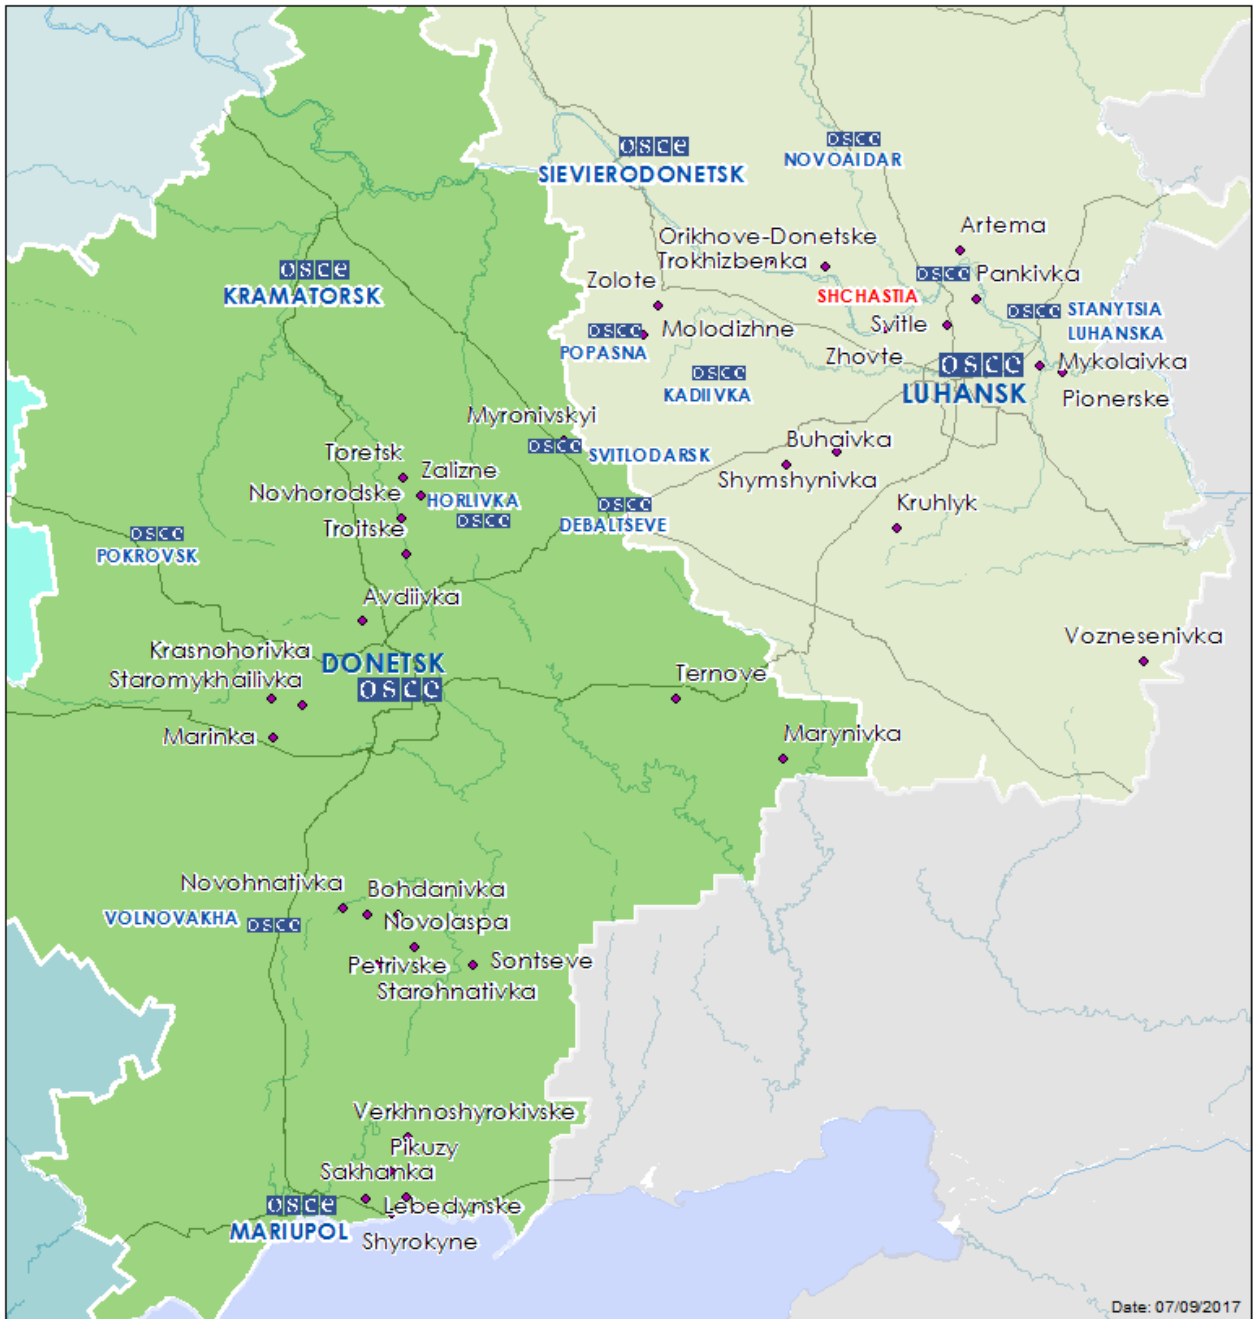

Мапа Донецької та Луганської областей²

² За рішенням Постійної ради №1117 від 21 березня 2014 року, СММ базується у десяти містах на всій території України (Херсон, Одеса, Львів, Івано-Франківськ, Харків, Донецьк, Дніпро, Чернівці, Луганськ і Київ). Ця мапа східної України призначена для ілюстративних цілей. На ній вказані населені пункти, згадані у звіті, а також ті, де є офіси СММ (команди спостерігачів, представництва і передові патрульні бази) в Донецькій і Луганській областях. (Червоним кольором виділена передова патрульна база, з якої співробітники СММ були тимчасово передислоковані починаючи з 27 вересня 2016 року згідно з рекомендаціями експертів з безпеки з деяких держав-учасниць ОБСЄ).