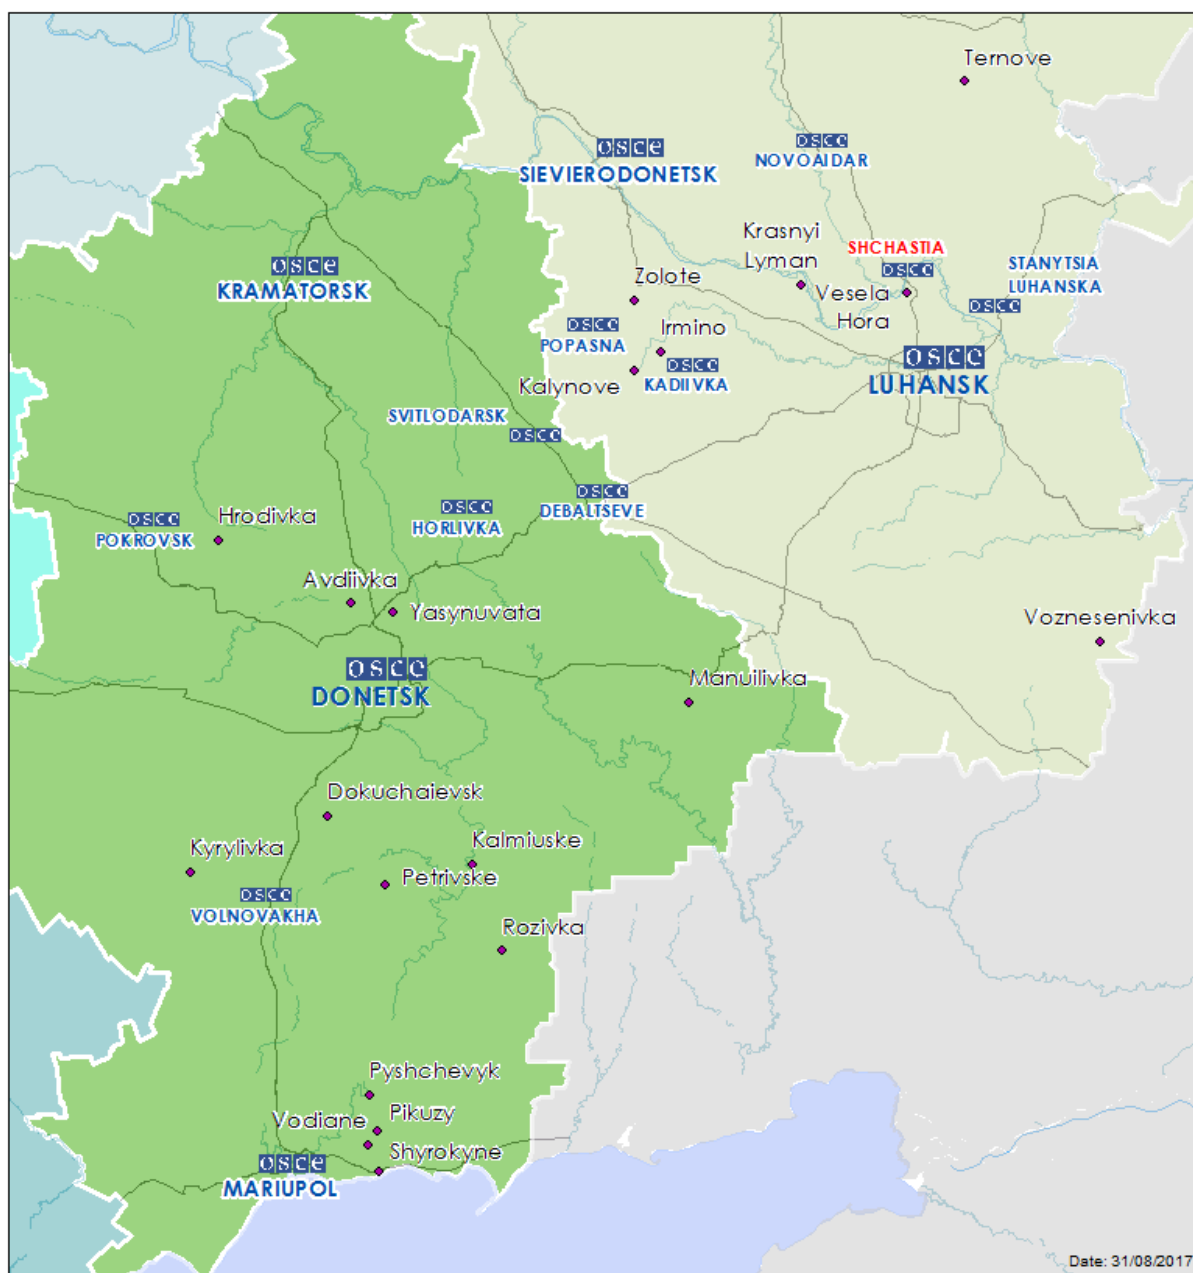

Карта Донецкой и Луганской областей²

² По решению Постоянного совета №1117 от 21 марта 2014 года, СММ базируется в десяти городах на всей территории Украины (Херсон, Одесса, Львов, Ивано-Франковск, Харьков, Донецк, Днепр, Черновцы, Луганск и Киев). Эта карта восточной Украины предназначена для иллюстративных целей. На ней указаны населенные пункты, упомянутые в отчете, а также те, где находятся офисы СММ (команды наблюдателей, представительства и передовые патрульные базы) в Донецкой и Луганской областях. (Красным цветом выделена передовая патрульная база, с которой сотрудники СММ были временно передислоцированы с 27 сентября 2016 года на основании рекомендаций экспертов по безопасности из некоторых государств-участников ОБСЕ).