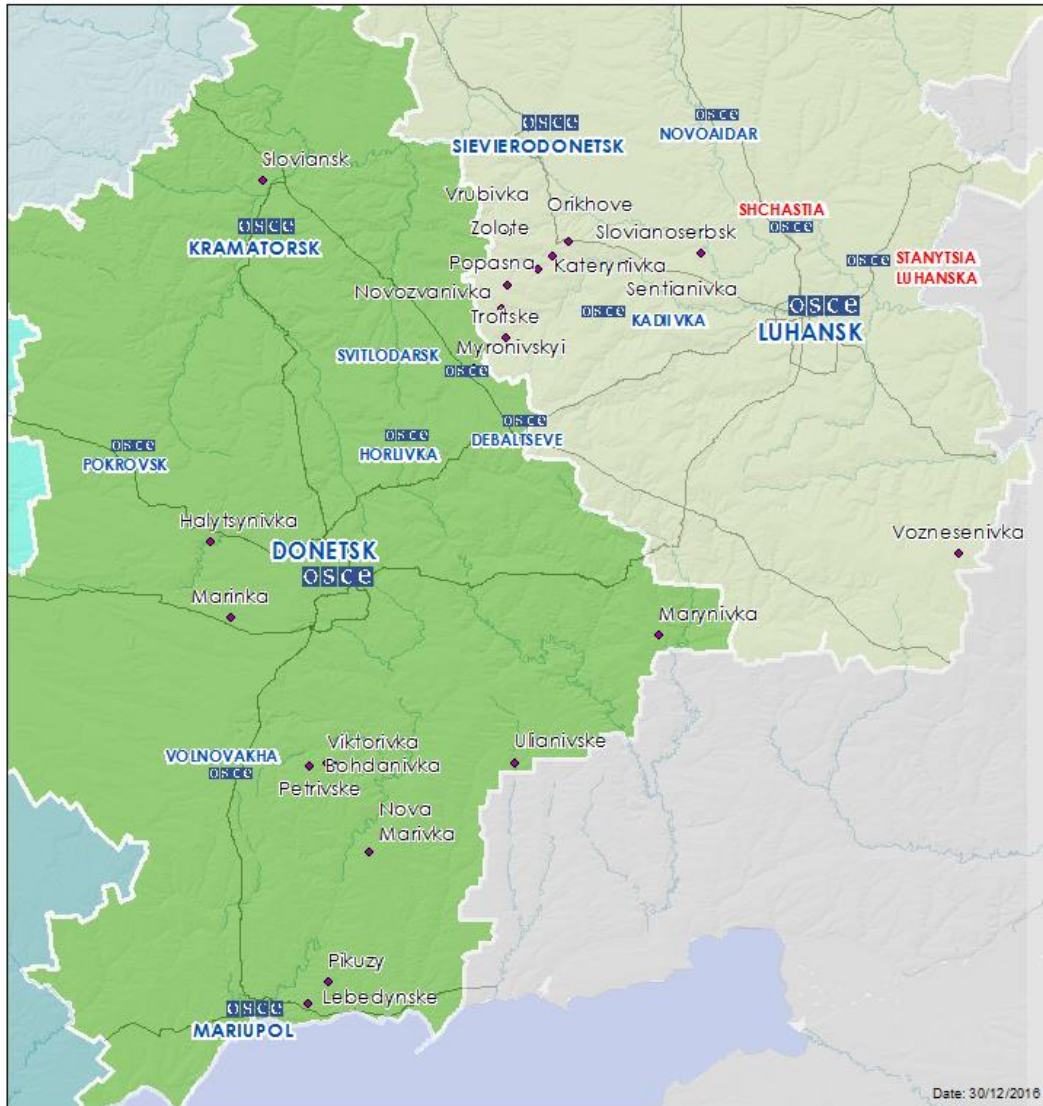

2 км на Пн від смт Сентянівка (раніше — Фрунзе, підконтрольне «ЛНР», 44 км на Зх від Луганська)	3 км на ПнЗх	Чули 2 вибухи (розриви)	Міномет (120 мм)	29 грудня, 09:21
смт Станиця Луганська (підконтрольне уряду, 16 км на ПнСх від Луганська)	2 км на ПнЗх	Чули 11 вибухів невизначеного походження (за оцінкою, за межами ділянки розведення сил і засобів)	Н/Д	29 грудня, 10:20-10:57
с. Оріхове (підконтрольне «ЛНР», 59 км на Пд від Луганська)	7–10 км на ПдЗх	Чули 1 вибух невизначеного походження	Н/Д	29 грудня, 11:40

Мапа Донецької та Луганської областей²

² За рішенням Постійної ради №1117 від 21 березня 2014 року, СММ базується у десяти містах на всій території України (Херсон, Одеса, Львів, Івано-Франківськ, Харків, Донецьк, Дніпро, Чернівці, Луганськ і Київ). Ця мапа східної України призначена для ілюстративних цілей. На ній вказані населені пункти, згадані у звіті, а також ті, де є офіси СММ (команди спостерігачів, представництва і передові патрульні бази) в Донецькій і Луганській областях. (Червоним кольором виділені передові патрульні бази, з яких співробітники СММ були тимчасово передислоковані починаючи з 27 вересня згідно з рекомендаціями експертів з безпеки з деяких держав-учасниць ОБСЄ).