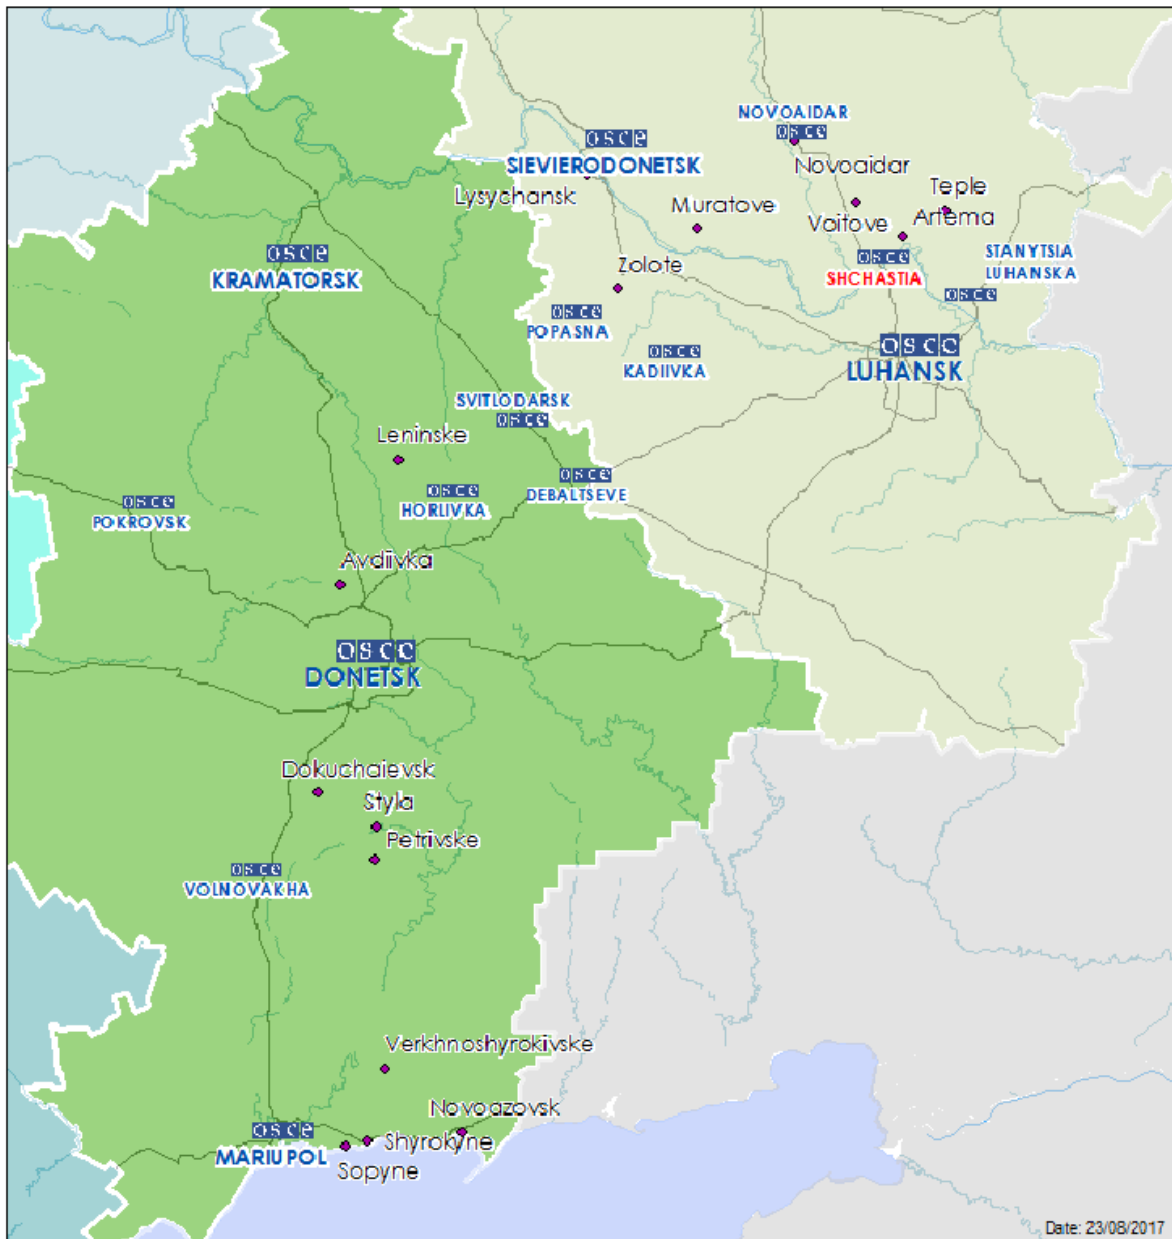

Мапа Донецької та Луганської областей²

² За рішенням Постійної ради №1117 від 21 березня 2014 року, СММ базується у десяти містах на всій території України (Херсон, Одеса, Львів, Івано–Франківськ, Харків, Донецьк, Дніпро, Чернівці, Луганськ і Київ). Ця мапа східної України призначена для ілюстративних цілей. На ній вказані населені пункти, згадані у звіті, а також ті, де є офіси СММ (команди спостерігачів, представництва і передові патрульні бази) в Донецькій і Луганській областях. (Червоним кольором виділена передова патрульна база, з якої співробітники СММ були тимчасово передислоковані починаючи з 27 вересня 2016 року згідно з рекомендаціями експертів з безпеки з деяких держав–учасниць ОБСЄ).