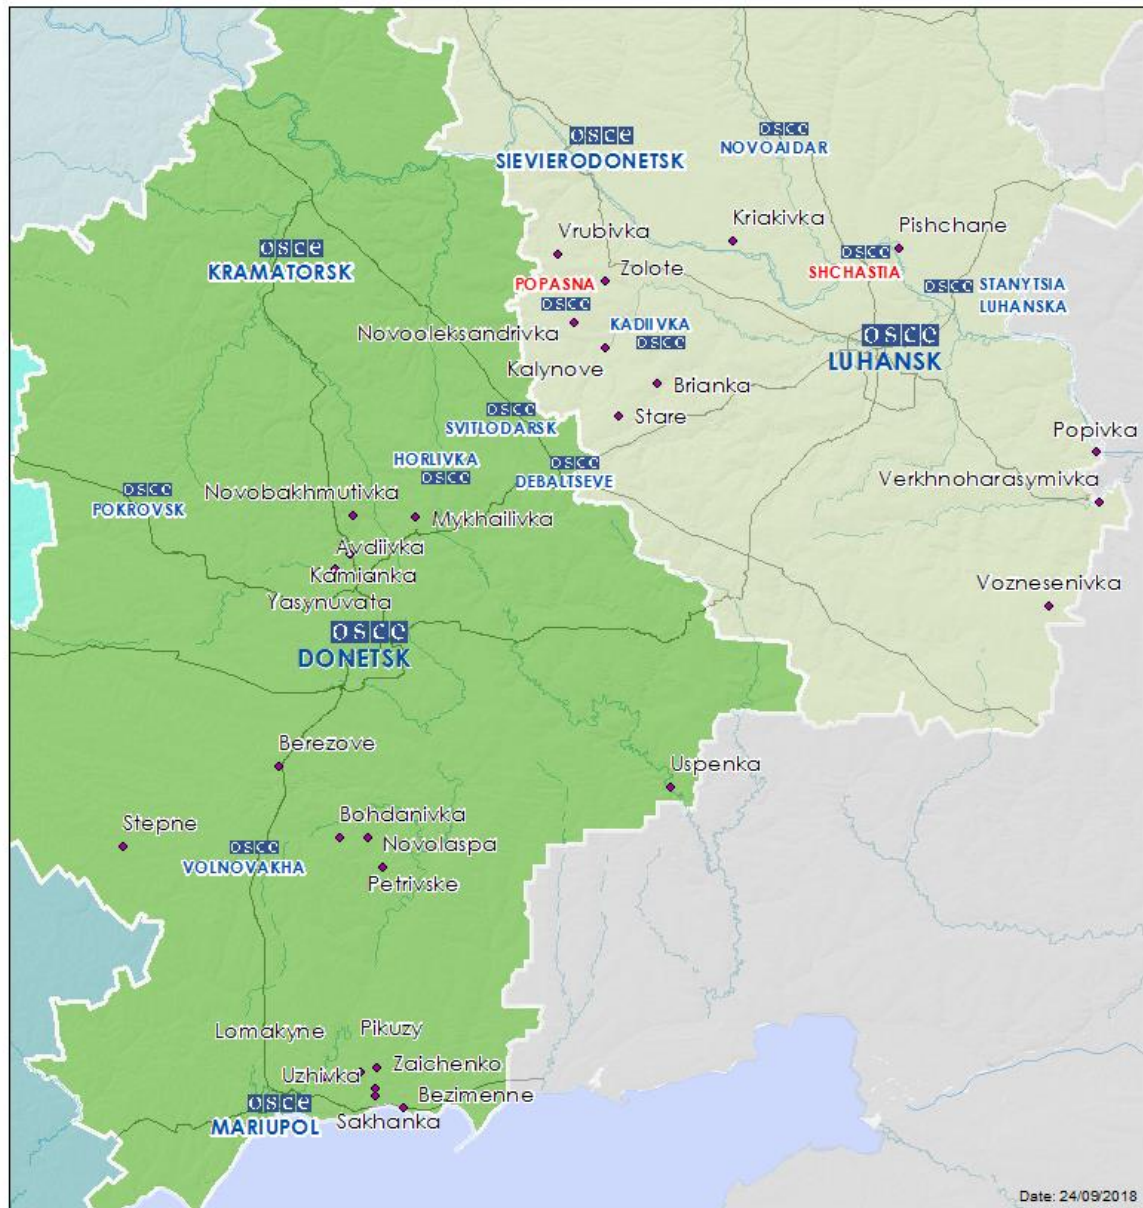

Мапа Донецької та Луганської областей²

² За рішенням Постійної ради №1117 від 21 березня 2014 року, СММ базується у десяти містах на всій території України (Херсон, Одеса, Львів, Івано-Франківськ, Харків, Донецьк, Дніпро, Чернівці, Луганськ і Київ). Ця мапа східної України призначена для ілюстративних цілей. На ній вказані населені пункти, згадані у звіті, а також ті, де є офіси СММ (команди спостерігачів, представництва і передові патрульні бази) в Донецькій і Луганській областях. (Червоним кольором виділені передові патрульні бази, з яких співробітники СММ були тимчасово передислоковані згідно з рекомендаціями експертів з безпеки з деяких держав-учасниць ОБСЄ та з урахуванням вимог СММ щодо безпеки).