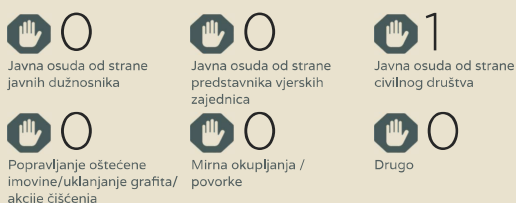

VRSTE REAKCIJE

PREVENCIJA

OD JANUARA 2023:

29
reakcije

11
incidenti počinjeni iz mržnje sa najmanje jednom reakcijom

SUDSKI PREDMETI

Postupci u toku	15
Osuđujuće presude u 2023	0
Oslobađajuće presude u 2023	0