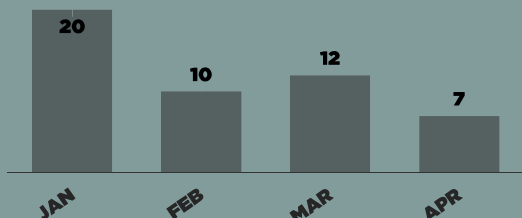

## INCIDENTI MRŽNJE

INCIDENTI POČINJENI  
**IZ MRŽNJE**  
U OVOM MJESECU

7

### VRSTE INCIDENATA

Incidenti se mogu sastojati od više počinjenih radnji. Jedan incident može biti svrstan u više od jedne navedene kategorije.

### KARAKTERISTIKE ŽRTVE:

INCIDENTI POČINJENI IZ MRŽNJE OD JANUARA 2023: 49