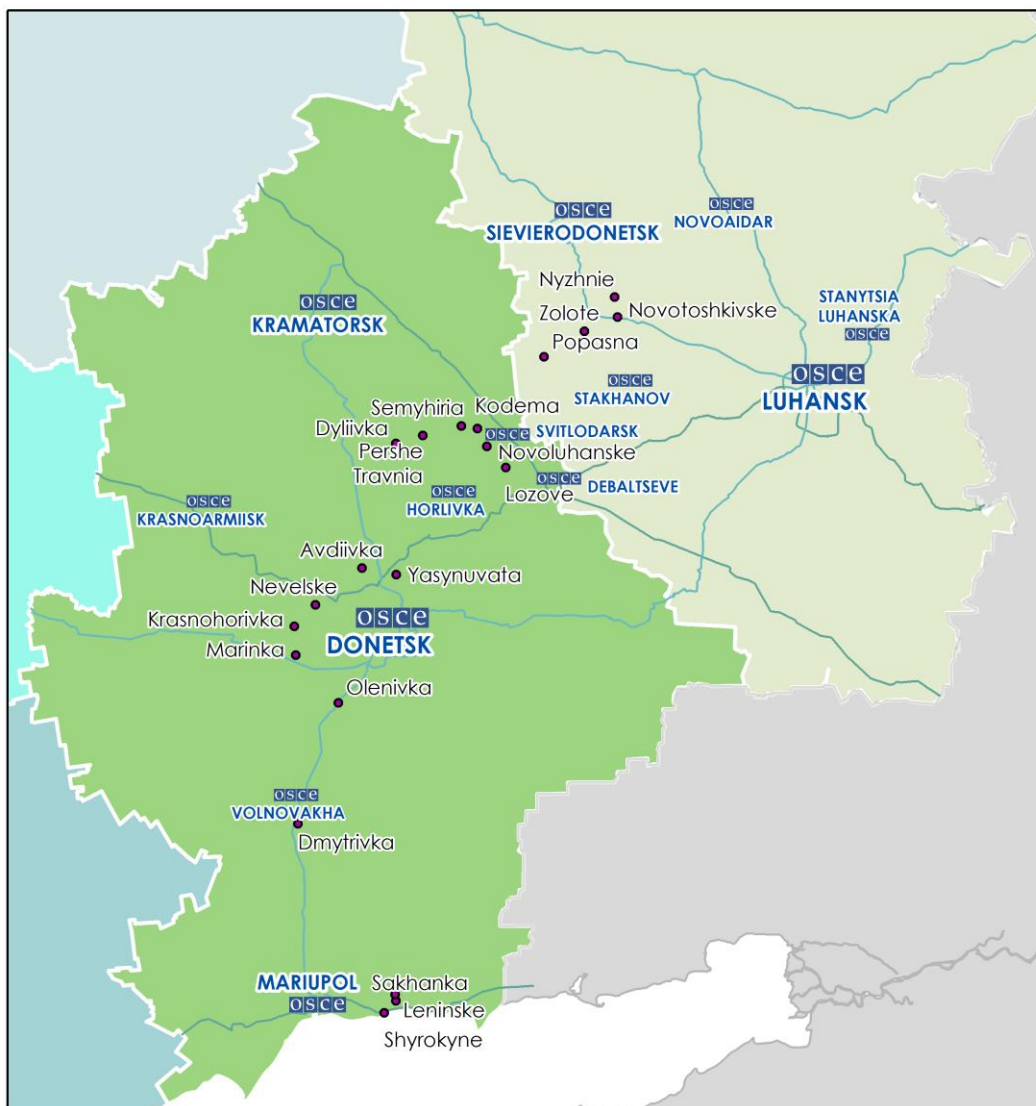

Карта Донецкой и Луганской областей<sup>2</sup>, 23 мая 2016 г.

<sup>2</sup> По решению Постоянного Совета №1117 от 21 марта 2014 года, СММ базируется в десяти городах на всей территории Украины. Эта карта восточной Украины предназначена для иллюстративных целей. На ней указаны населенные пункты, упомянутые в отчете, а также те, где находятся офисы СММ (команды наблюдателей, представительства и передовые патрульные базы) в Донецкой и Луганской областях.