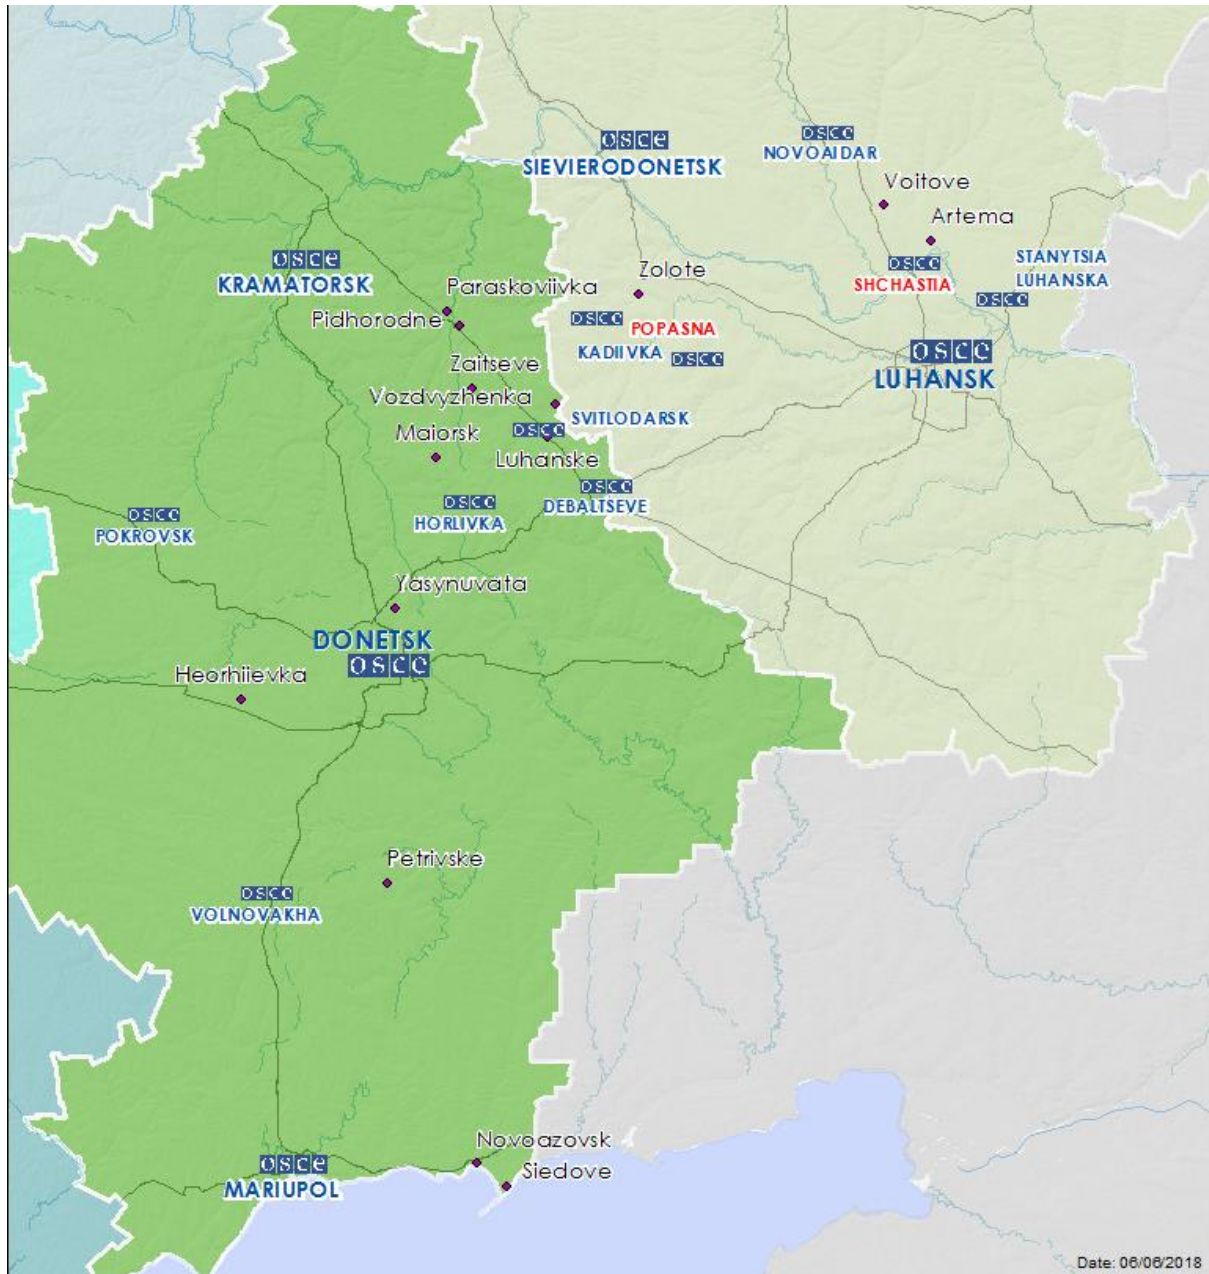

Мапа Донецької та Луганської областей²

² За рішенням Постійної ради №1117 від 21 березня 2014 року, СММ базується у десяти містах на всій території України (Херсон, Одеса, Львів, Івано–Франківськ, Харків, Донецьк, Дніпро, Чернівці, Луганськ і Київ). Ця мапа східної України призначена для ілюстративних цілей. На ній вказані населені пункти, згадані у звіті, а також ті, де є офіси СММ (команди спостерігачів, представництва і передові патрульні бази) в Донецькій і Луганській областях. (Червоним кольором виділені передові патрульні бази, з яких співробітники СММ були тимчасово передислоковані згідно з рекомендаціями експертів з безпеки з деяких держав–учасниць ОБСЄ та з урахуванням вимог СММ щодо безпеки).