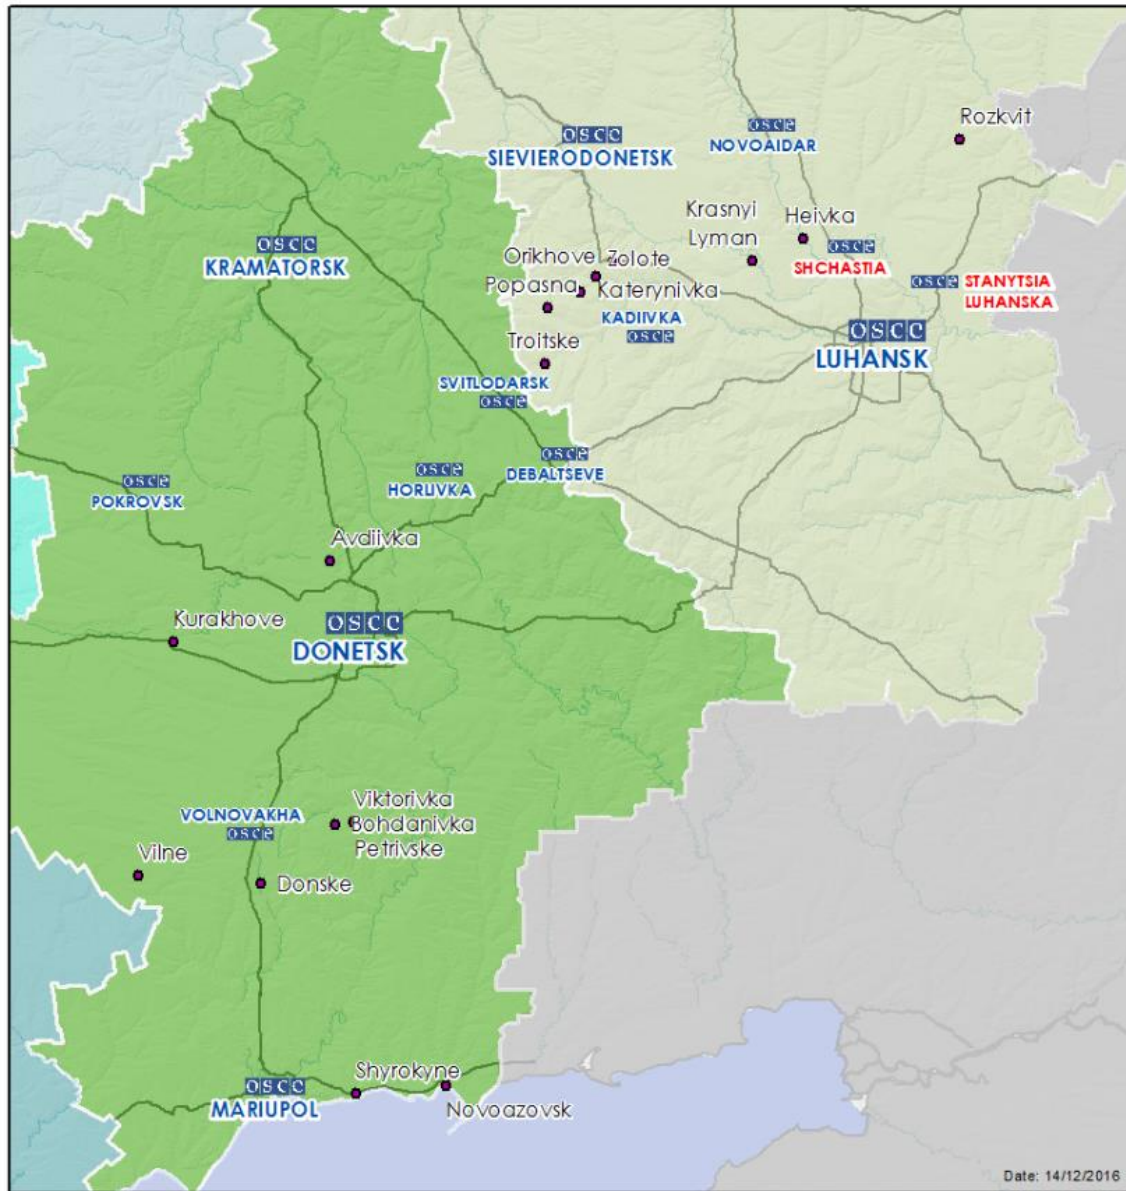

с-ще Ниркове (підконтрольне уряду, 77 км на Зх від Луганська)	10 км на Пд	Чули 1 вибух невизначеного походження	Н/Д	13 грудня, 10:55
с. Сміле (підконтрольне «ЛНР», 31 км на ПнЗх від Луганська)	5 км на ПнЗх	Чули 5 вибухів (за оцінками, розриви)	Міномет (калібр — Н/Д)	13 грудня, 11:05- 11:20
		Чули 17 черг	Зенітна установка (ЗУ-23)	
		Чули 8 черг	Стрілецька зброя	
с. Новозванівка (підконтрольне уряду, 70 км на Зх від Луганська)	4-5 км на ПдЗх	Чули 1 вибух невизначеного походження	Н/Д	13 грудня, 12:03

Мапа Донецької та Луганської областей²

² За рішенням Постійної ради №1117 від 21 березня 2014 року, СММ базується у десяти містах на всій території України (Херсон, Одеса, Львів, Івано-Франківськ, Харків, Донецьк, Дніпро, Чернівці, Луганськ і Київ). Ця мапа східної України призначена для ілюстративних цілей. На ній вказані населені пункти, згадані у звіті, а також ті, де є офіси СММ (команди спостерігачів, представництва і передові патрульні бази) в Донецькій і Луганській областях. (Червоним кольором виділені передові патрульні бази, з яких співробітники СММ були тимчасово передислоковані починаючи з 27 вересня згідно з рекомендаціями експертів з безпеки з деяких держав-учасниць ОБСЄ).