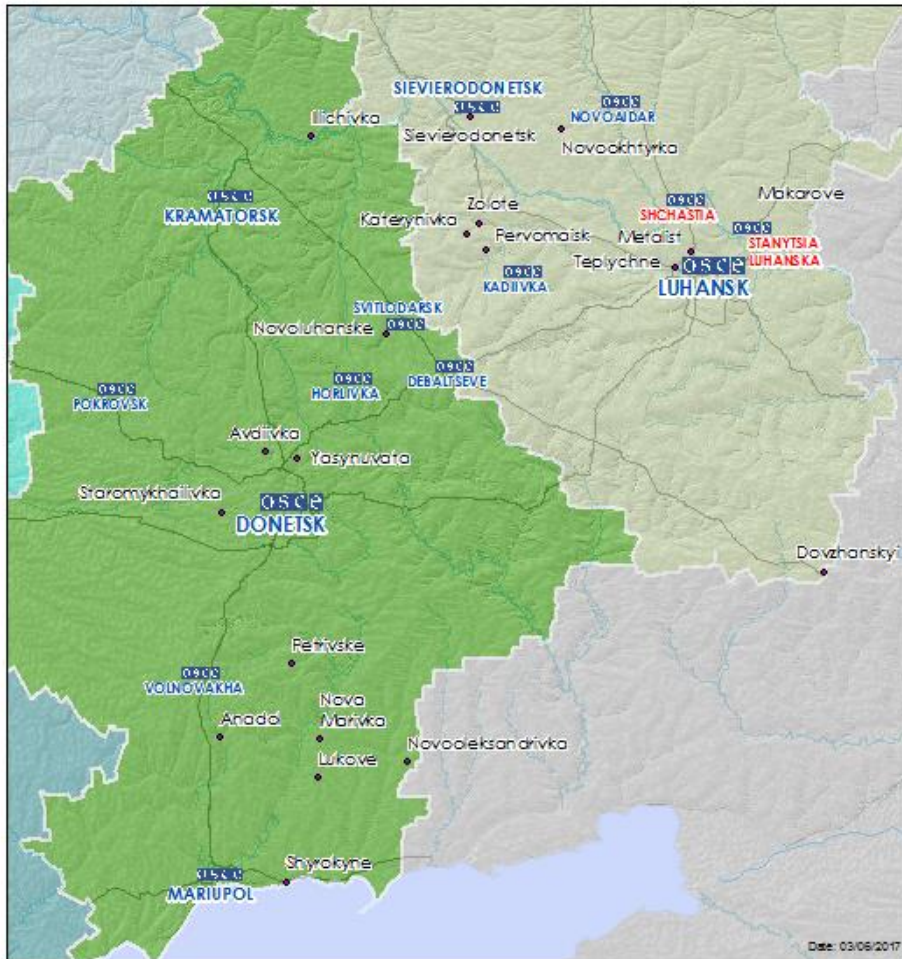

Карта Донецкой и Луганской областей²

² По решению Постоянного совета №1117 от 21 марта 2014 года, СММ базируется в десяти городах на всей территории Украины (Херсон, Одесса, Львов, Ивано-Франковск, Харьков, Донецк, Днепр, Черновцы, Луганск и Киев). Эта карта восточной Украины предназначена для иллюстративных целей. На ней указаны населенные пункты, упомянутые в отчете, а также те, где находятся офисы СММ (команды наблюдателей, представительства и передовые патрульные базы) в Донецкой и Луганской областях. (Красным цветом выделены передовые патрульные базы, с которых сотрудники СММ были временно передислоцированы с 27 сентября 2016 года на основании рекомендаций экспертов по безопасности из некоторых государств-участников ОБСЕ).