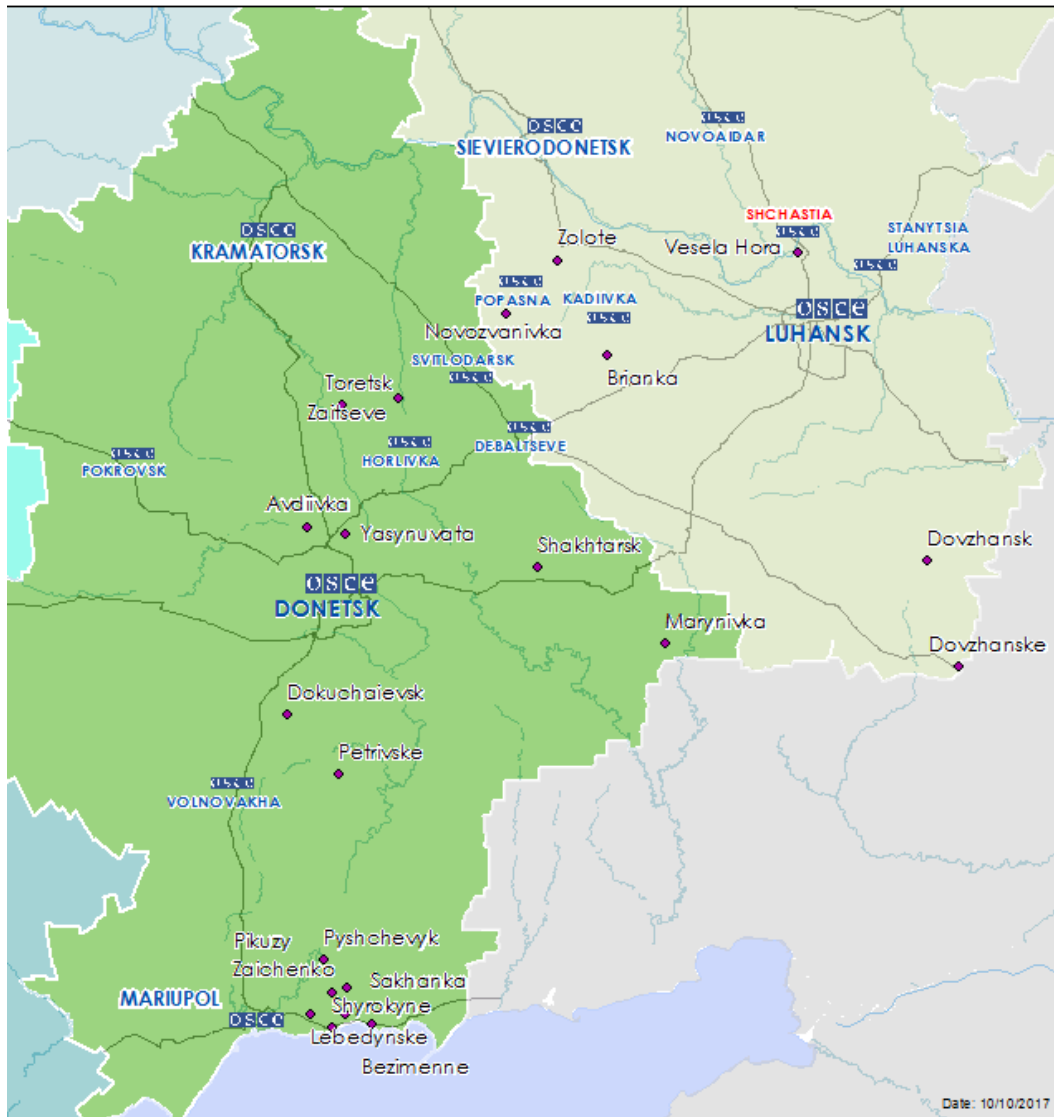

Мапа Донецької та Луганської областей²

² За рішенням Постійної ради №1117 від 21 березня 2014 року, СММ базується у десяти містах на всій території України (Херсон, Одеса, Львів, Івано–Франківськ, Харків, Донецьк, Дніпро, Чернівці, Луганськ і Київ). Ця мапа східної України призначена для ілюстративних цілей. На ній вказані населені пункти, згадані у звіті, а також ті, де є офіси СММ (команди спостерігачів, представництва і передові патрульні бази) в Донецькій і Луганській областях. (Червоним кольором виділена передова патрульна база, з якої співробітники СММ були тимчасово передислоковані починаючи з 27 вересня 2016 року згідно з рекомендаціями експертів з безпеки з деяких держав–учасниць ОБСЄ).