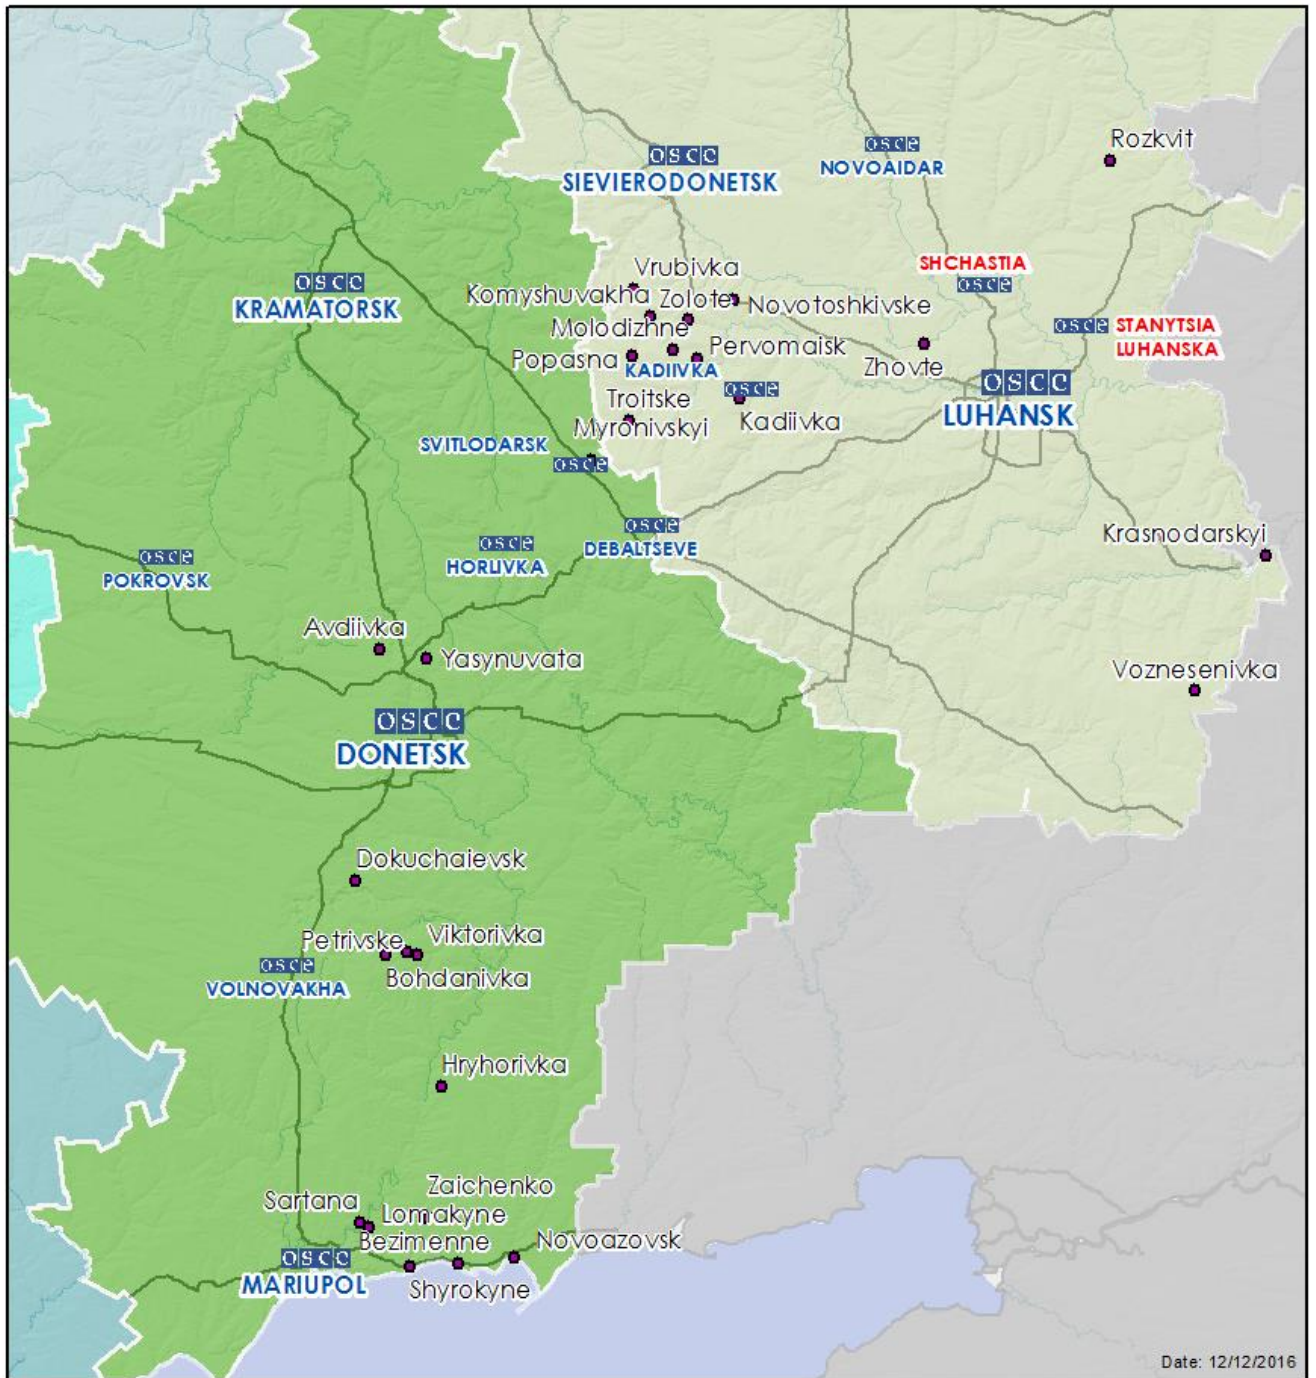

Мапа Донецької та Луганської областей²

² За рішенням Постійної ради №1117 від 21 березня 2014 року, СММ базується у десяти містах на всій території України (Херсон, Одеса, Львів, Івано-Франківськ, Харків, Донецьк, Дніпро, Чернівці, Луганськ і Київ). Ця мапа східної України призначена для ілюстративних цілей. На ній вказані населені пункти, згадані у звіті, а також ті, де є офіси СММ (команди спостерігачів, представництва і передові патрульні бази) в Донецькій і Луганській областях. (Червоним кольором виділені передові патрульні бази, з яких співробітники СММ були тимчасово передислоковані починаючи з 27 вересня згідно з рекомендаціями експертів з безпеки з деяких держав-учасниць ОБСЄ).