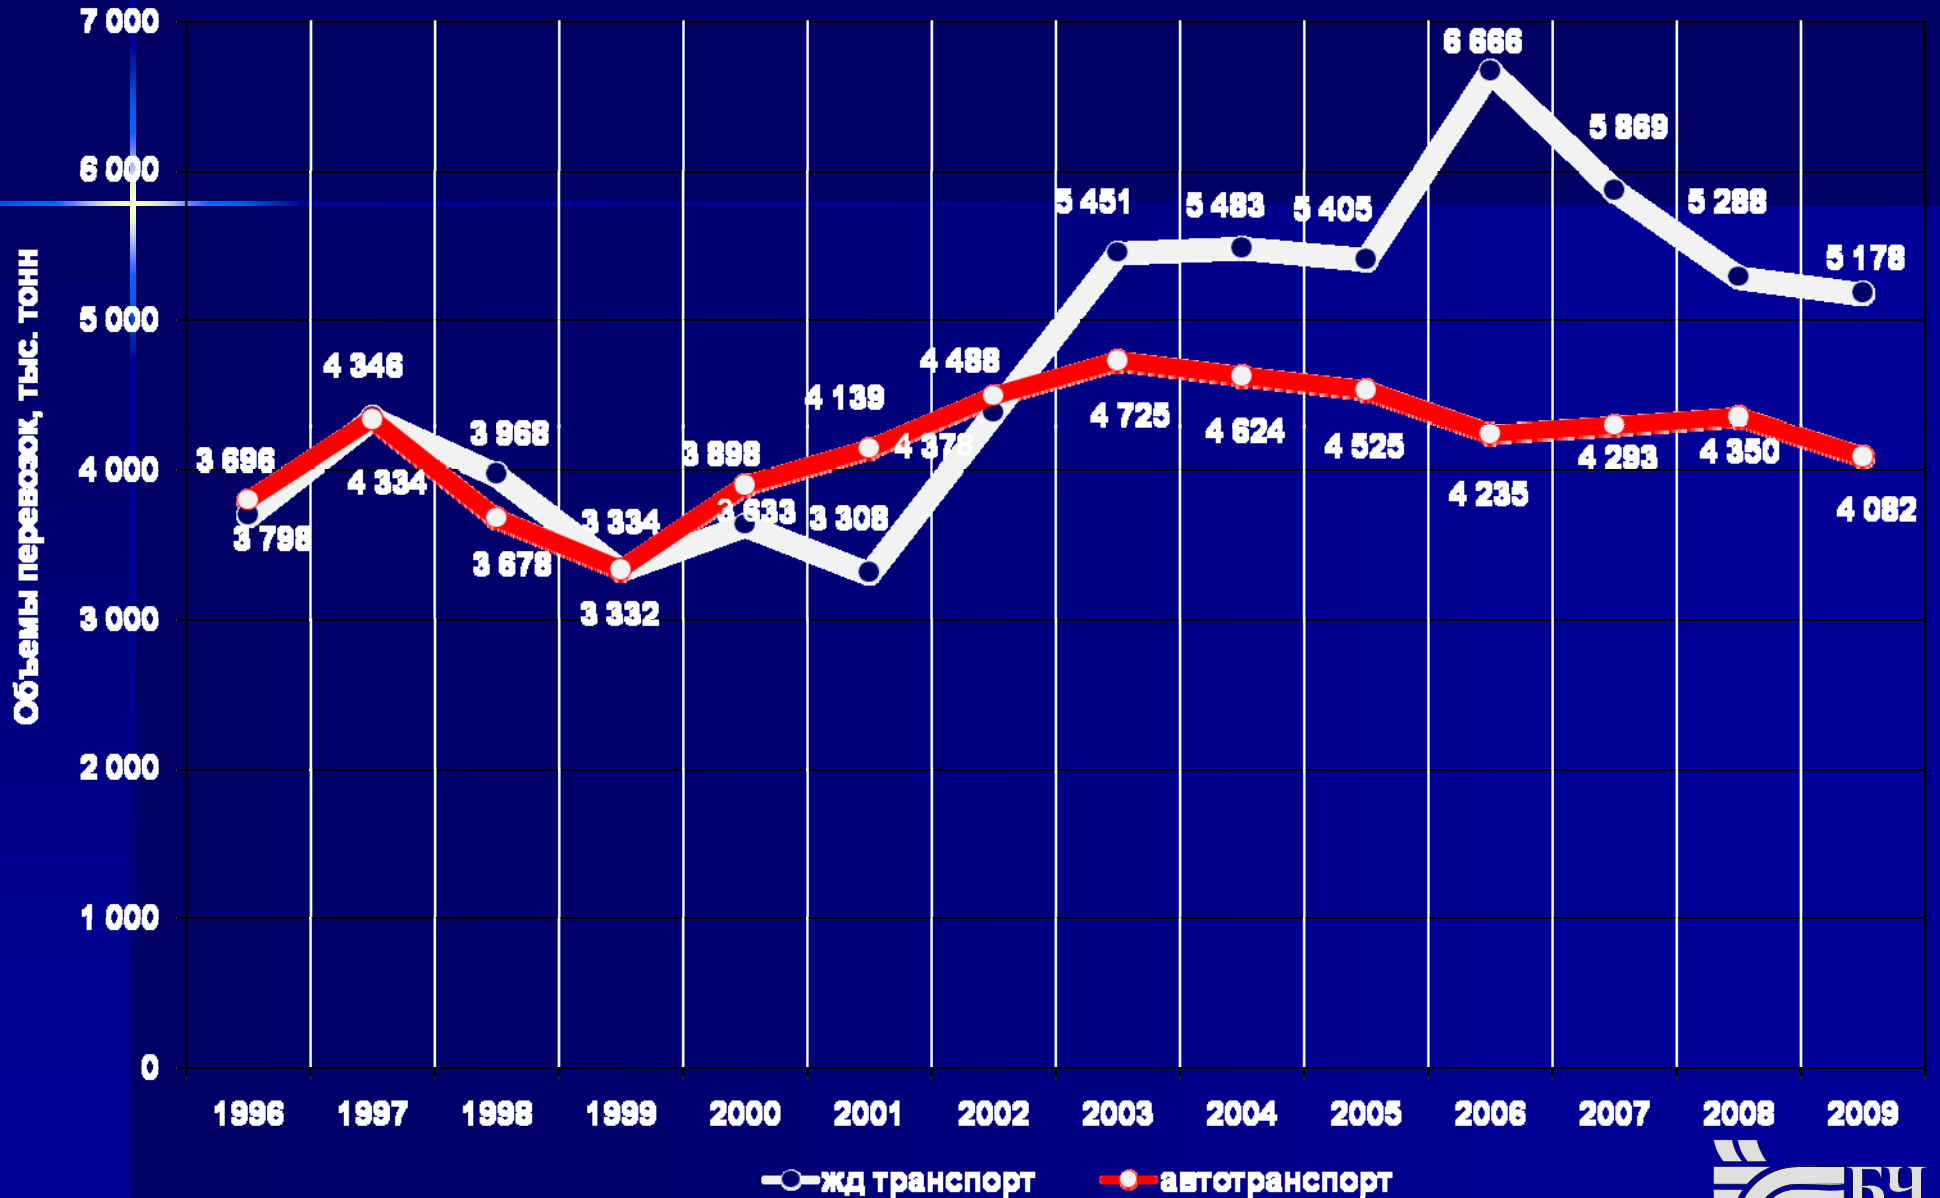

# Схема Белорусской железной дороги

# Схема основных направлений транзитных грузопотоков

# ДИНАМИКА

объемов грузовых перевозок в рамках II-го Общевропейского транспортного коридора в направлении ВОСТОК-ЗАПАД-ВОСТОК (через Брест)