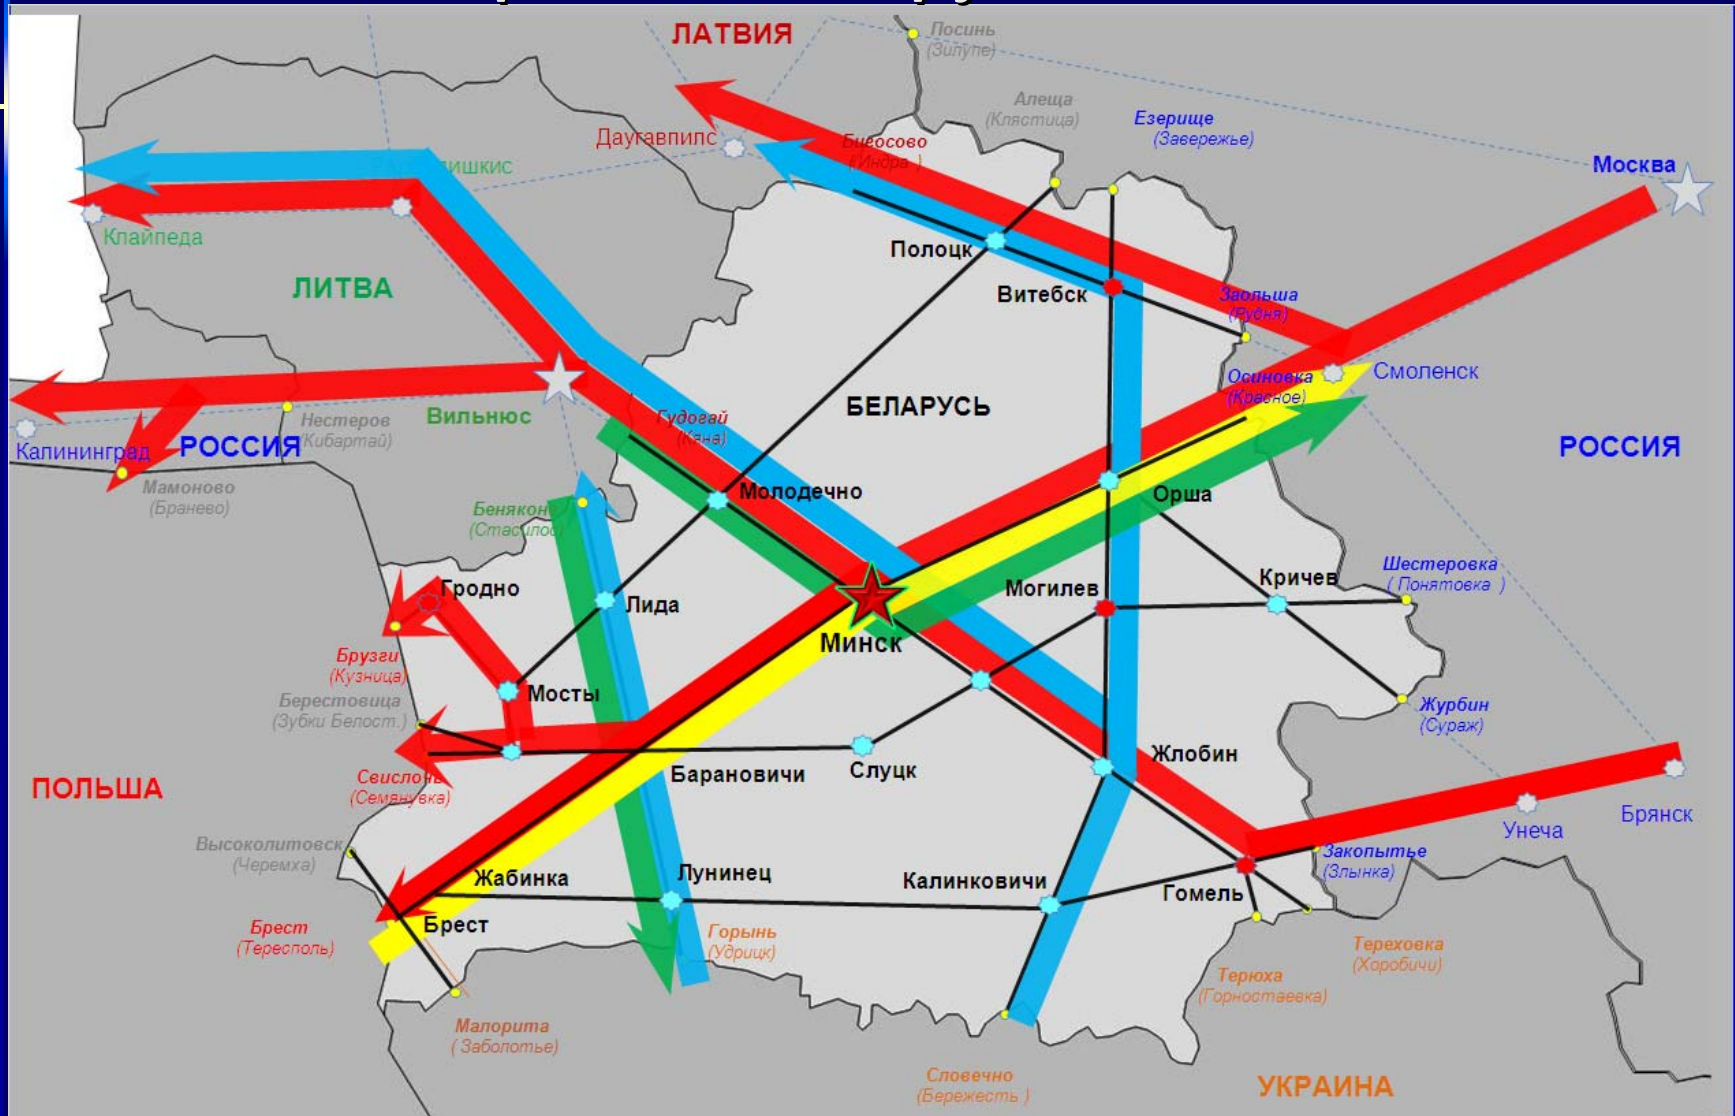

# «Роль Белорусской железной дороги в обеспечении европейского транзита»

# Схема Белорусской железной дороги

# Схема основных направлений транзитных грузопотоков

Обознач. Сообщение / Название поезда

- Португуаро (Италия) - Брест
- Берлин - Москва *"Восточный ветер"*
- Ильичевск/Одесса - Минск - Клайпеда *"Викинг"*
- Таллин Рига - Минск *"ZUBR"* порты Украины
- Перспективные маршруты