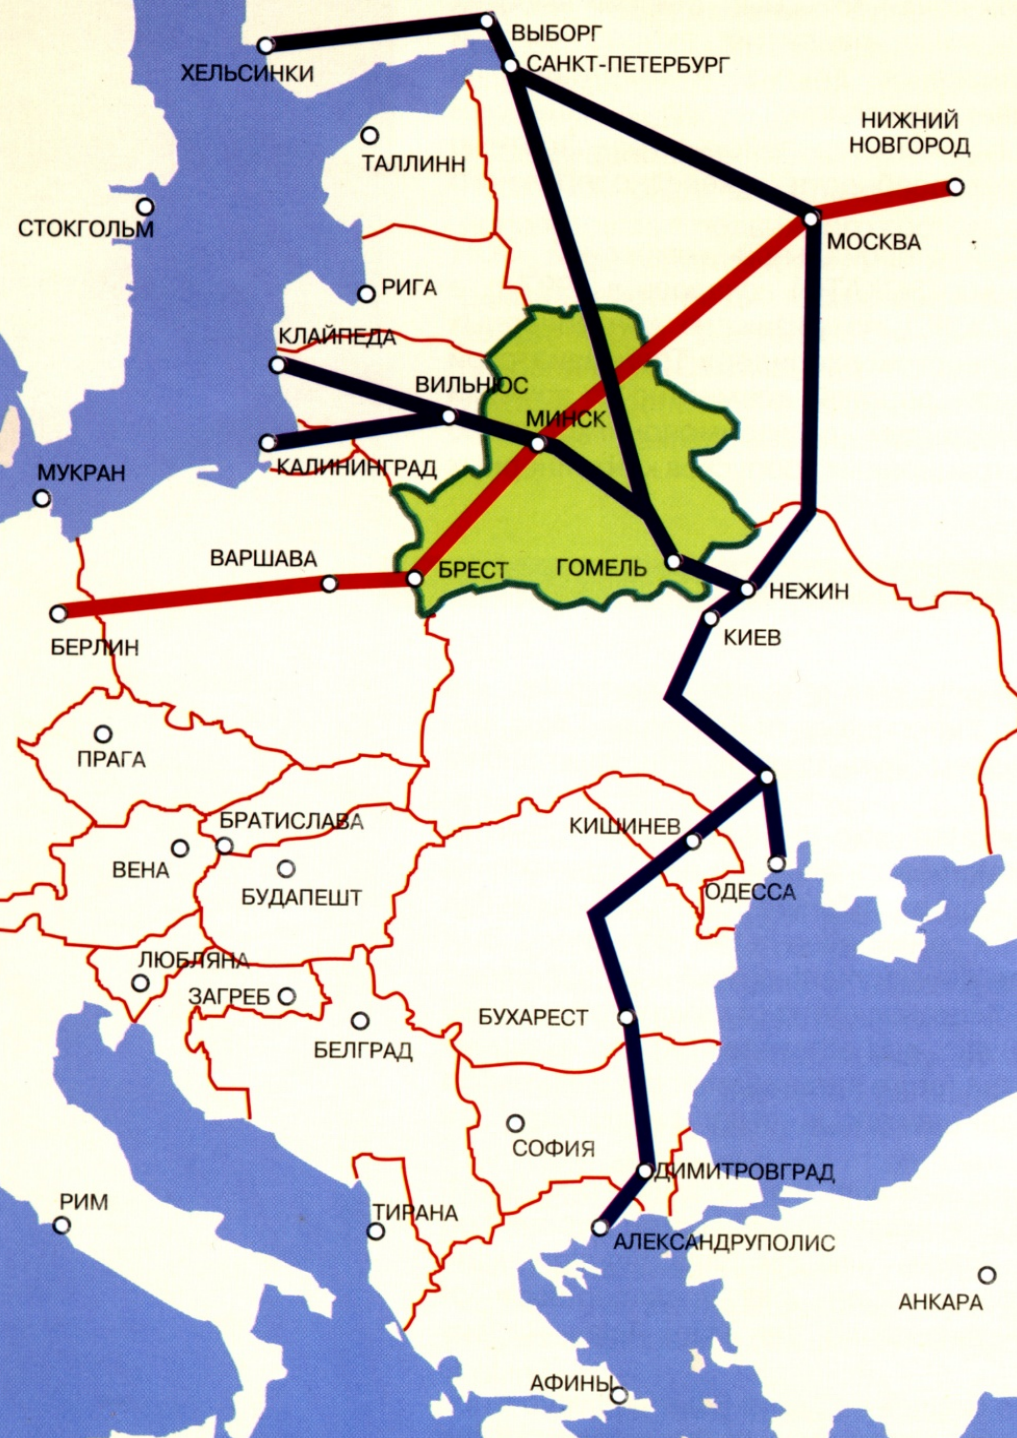

# «Роль Белорусской железной дороги в обеспечении европейского транзита»

# Схема Белорусской железной дороги

# Схема основных направлений транзитных грузопотоков

# Карта-схема маршрутов следования ускоренных контейнерных поездов

Обознач. Сообщение / Название поезда

- Брест - Улан-Батор *"Монгольский вектор"*
- Хух-Хото - Дуйсбург *"Монгольский вектор-Жу-И"*
- Брест - Актобе - Арысь *"Казахстанский вектор"*
- Брест - Калуга - Брест