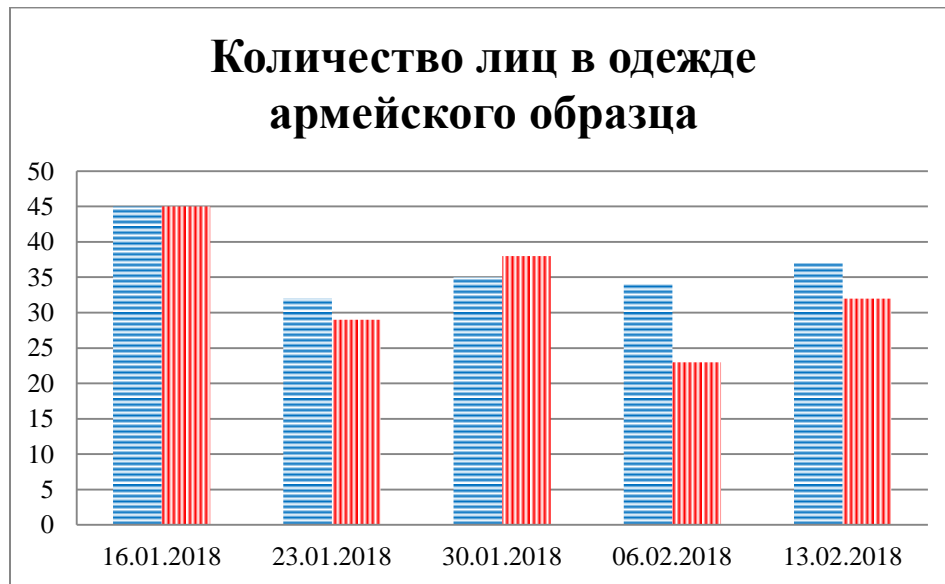

Тенденции и цифры визуально

(За период с 09:00 16 января 2018 года по 09:00 13 февраля 2018 года)

■ – в Российскую Федерацию ■ – на Украину

Грузовые минивэны

Поезда