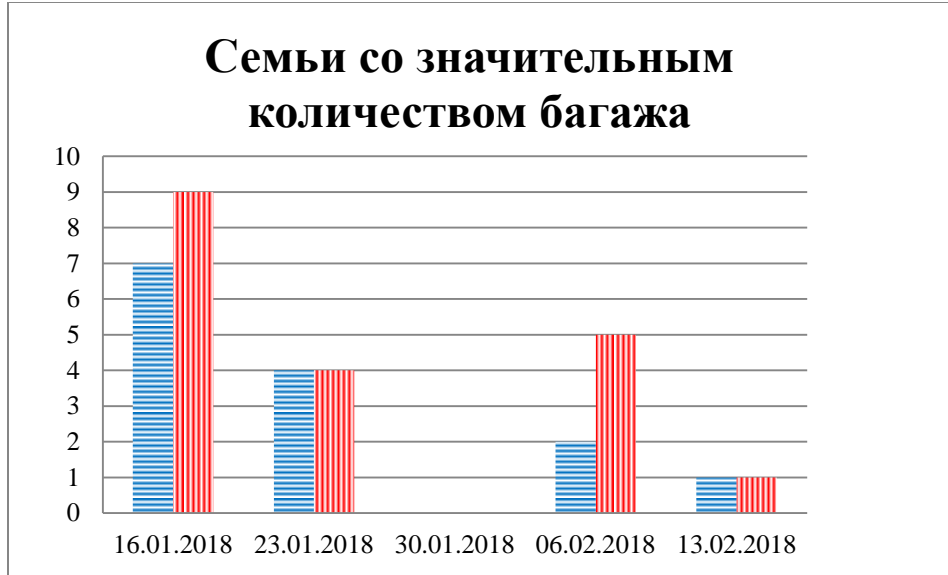

Тенденции и цифры визуально

(За период с 09:00 16 января 2018 года по 09:00 13 февраля 2018 года)

■ – в Российскую Федерацию ■ – на Украину

Грузовые минивэны

Поезда