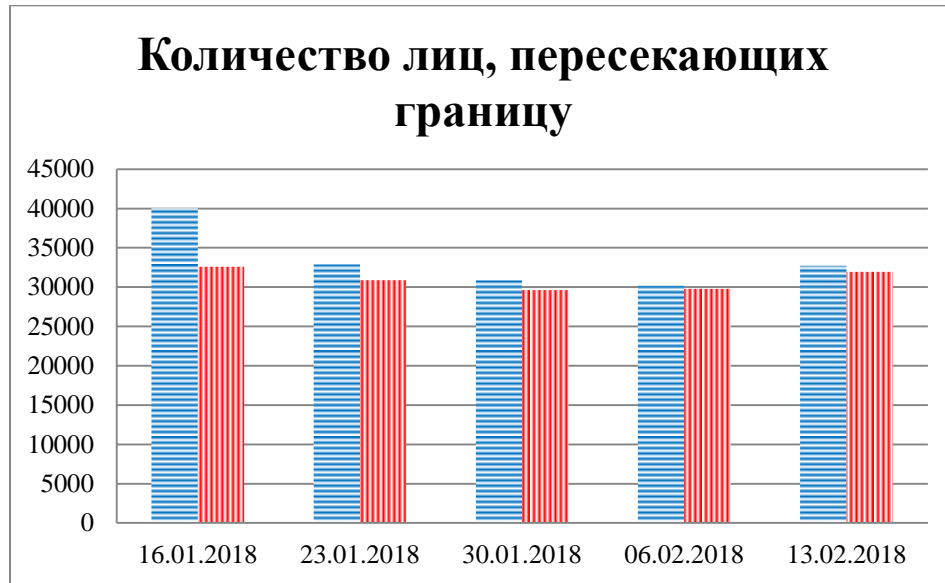

Тенденции и цифры визуально

(За период с 09:00 16 января 2018 года по 09:00 13 февраля 2018 года)

■ – в Российскую Федерацию ■ – на Украину

Грузовые минивэны

Поезда