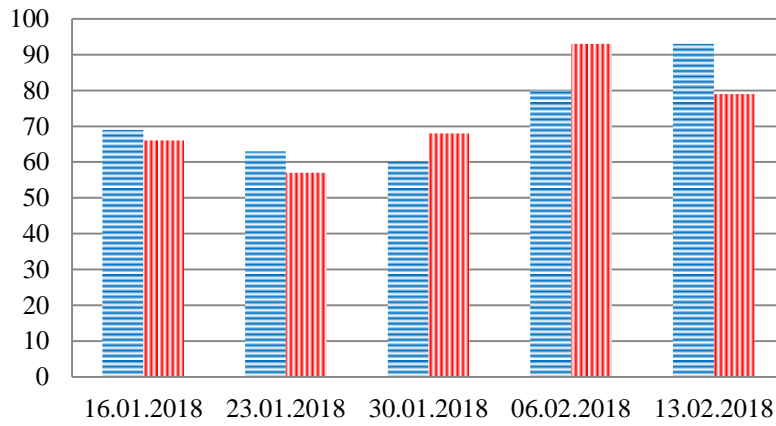

Тенденции и цифры визуально

(За период с 09:00 16 января 2018 года по 09:00 13 февраля 2018 года)

■ – в Российскую Федерацию ■ – на Украину

Грузовые минивэны

Поезда