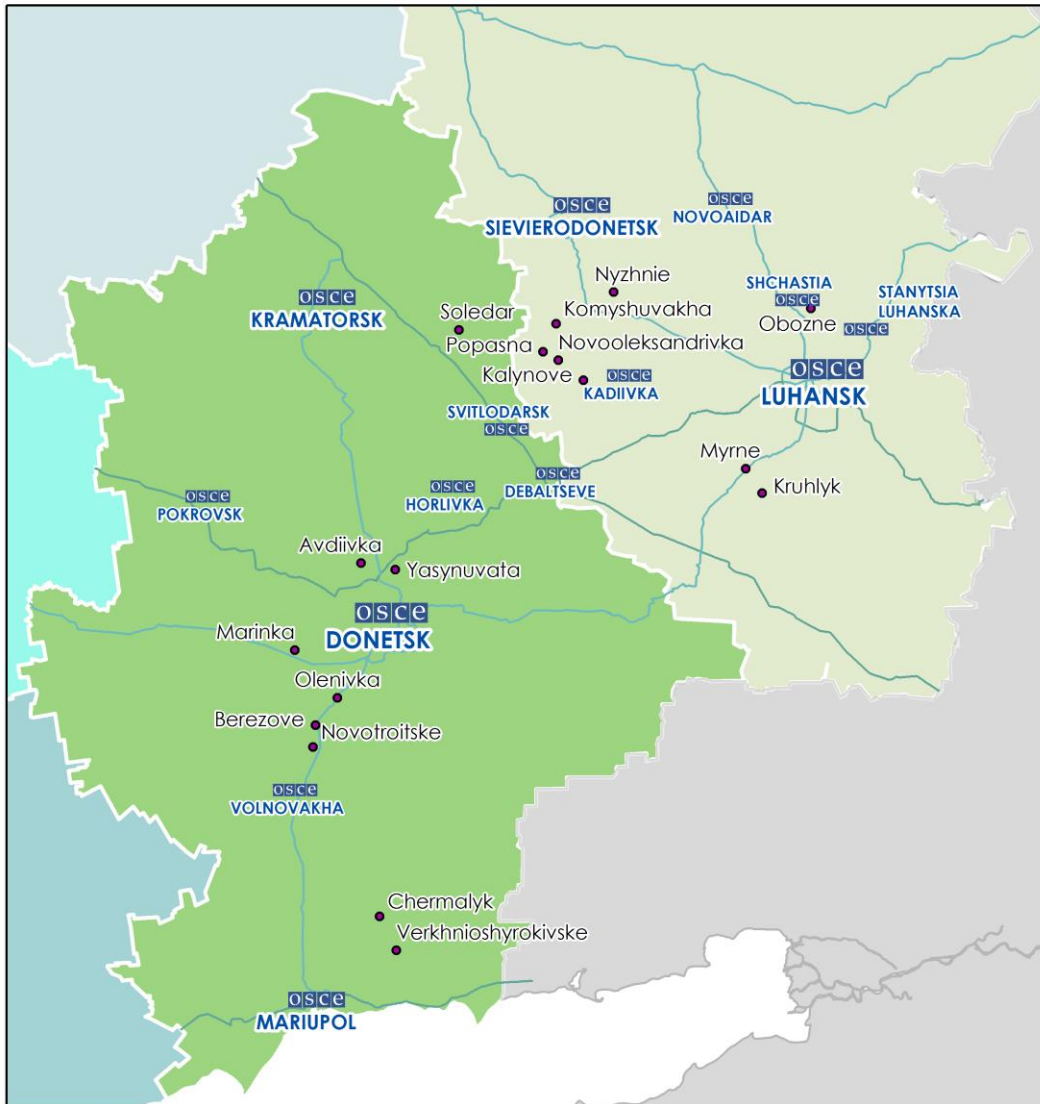

Карта Донецкой и Луганской областей², 15 июня 2016 г.

²По решению Постоянного Совета №1117 от 21 марта 2014 года, СММ базируется в десяти городах на всей территории Украины (Херсон, Одесса, Львов, Ивано-Франковск, Харьков, Донецк, Днепр, Черновцы, Луганск и Киев). Эта карта восточной Украины предназначена для иллюстративных целей. На ней указаны населенные пункты, упомянутые в отчете, а также те, где находятся офисы СММ (команды наблюдателей, представительства и передовые патрульные базы) в Донецкой и Луганской областях.