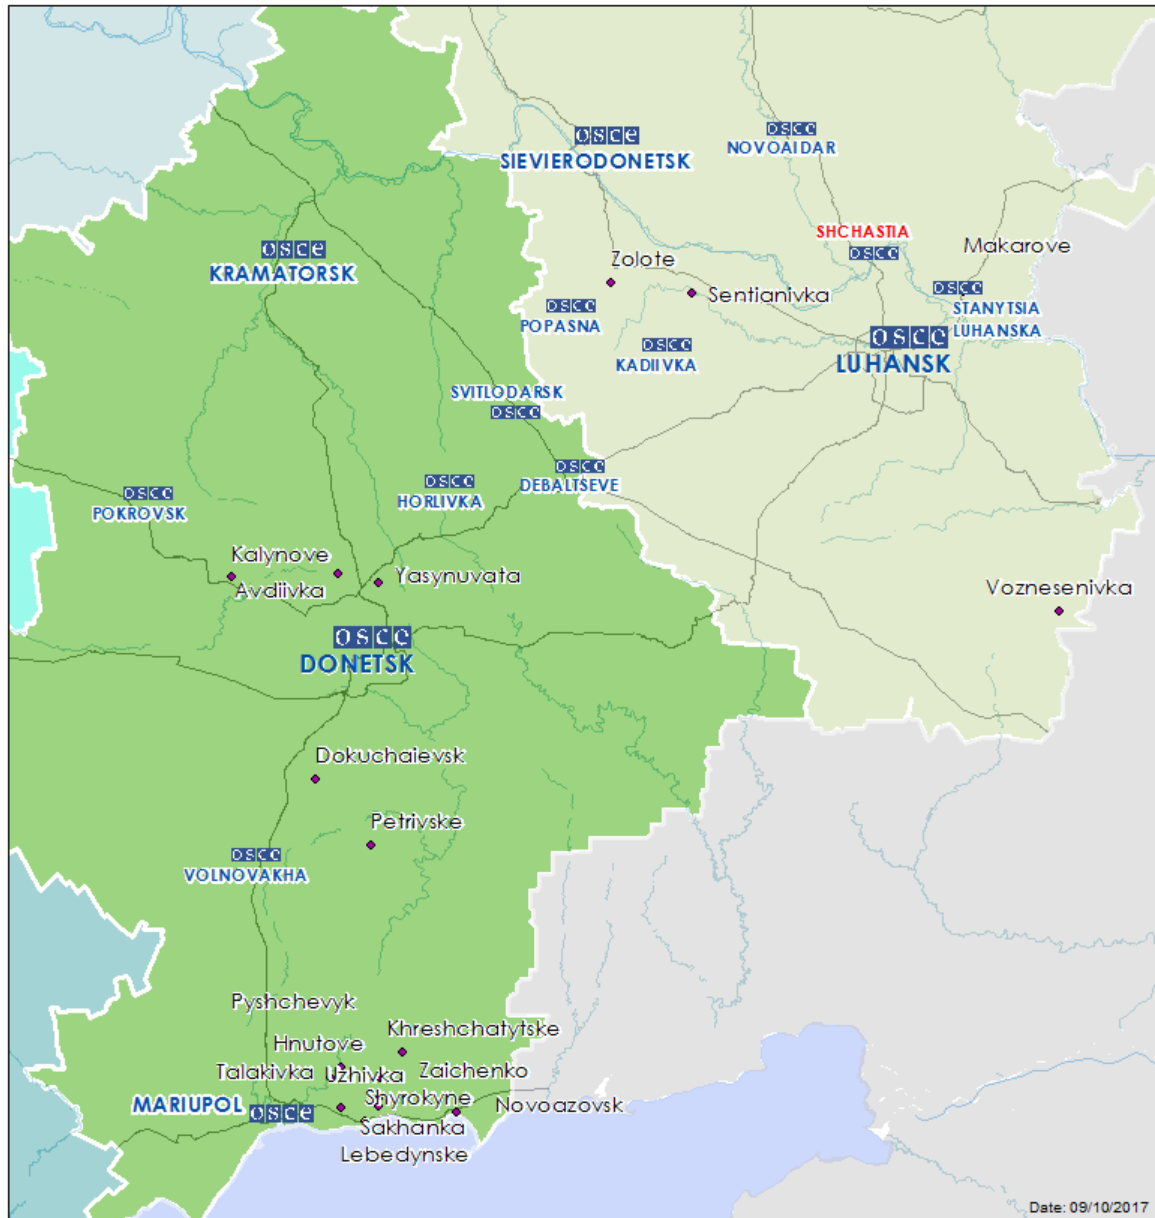

Карта Донецкой и Луганской областей²

²По решению Постоянного совета №1117 от 21 марта 2014 года, СММ базируется в десяти городах на всей территории Украины (Херсон, Одесса, Львов, Ивано-Франковск, Харьков, Донецк, Днепр, Черновцы, Луганск и Киев). Эта карта восточной Украины предназначена для иллюстративных целей. На ней указаны населенные пункты, упомянутые в отчете, а также те, где находятся офисы СММ (команды наблюдателей, представительства и передовые патрульные базы) в Донецкой и Луганской областях. (Красным цветом выделена передовая патрульная база, с которой сотрудники СММ были временно передислоцированы с 27 сентября 2016 года на основании рекомендаций экспертов по безопасности из некоторых государств-участников ОБСЕ).