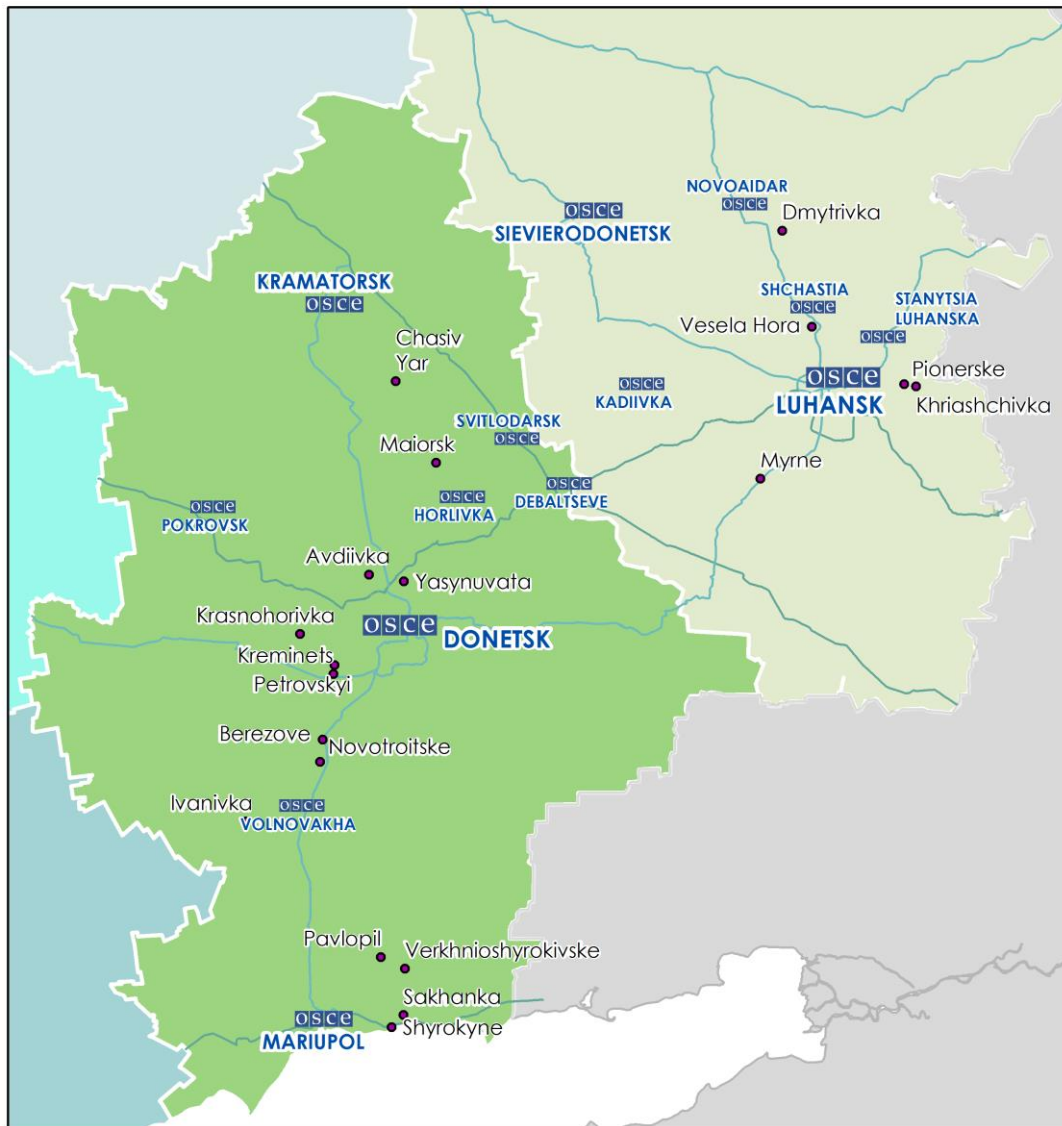

## Мапа Донецької та Луганської областей<sup>2</sup>

<sup>2</sup> За рішенням Постійної Ради №1117 від 21 березня 2014 року, СММ базується у десяти містах на всій території України (Херсон, Одеса, Львів, Івано-Франківськ, Харків, Донецьк, Дніпро, Чернівці, Луганськ і Київ). Ця мапа східної України призначена для ілюстративних цілей. На ній вказані населені пункти, згадані у звіті, а також ті, де є офіси СММ (команди спостерігачів, представництва і передові патрульні бази) в Донецькій і Луганській областях.