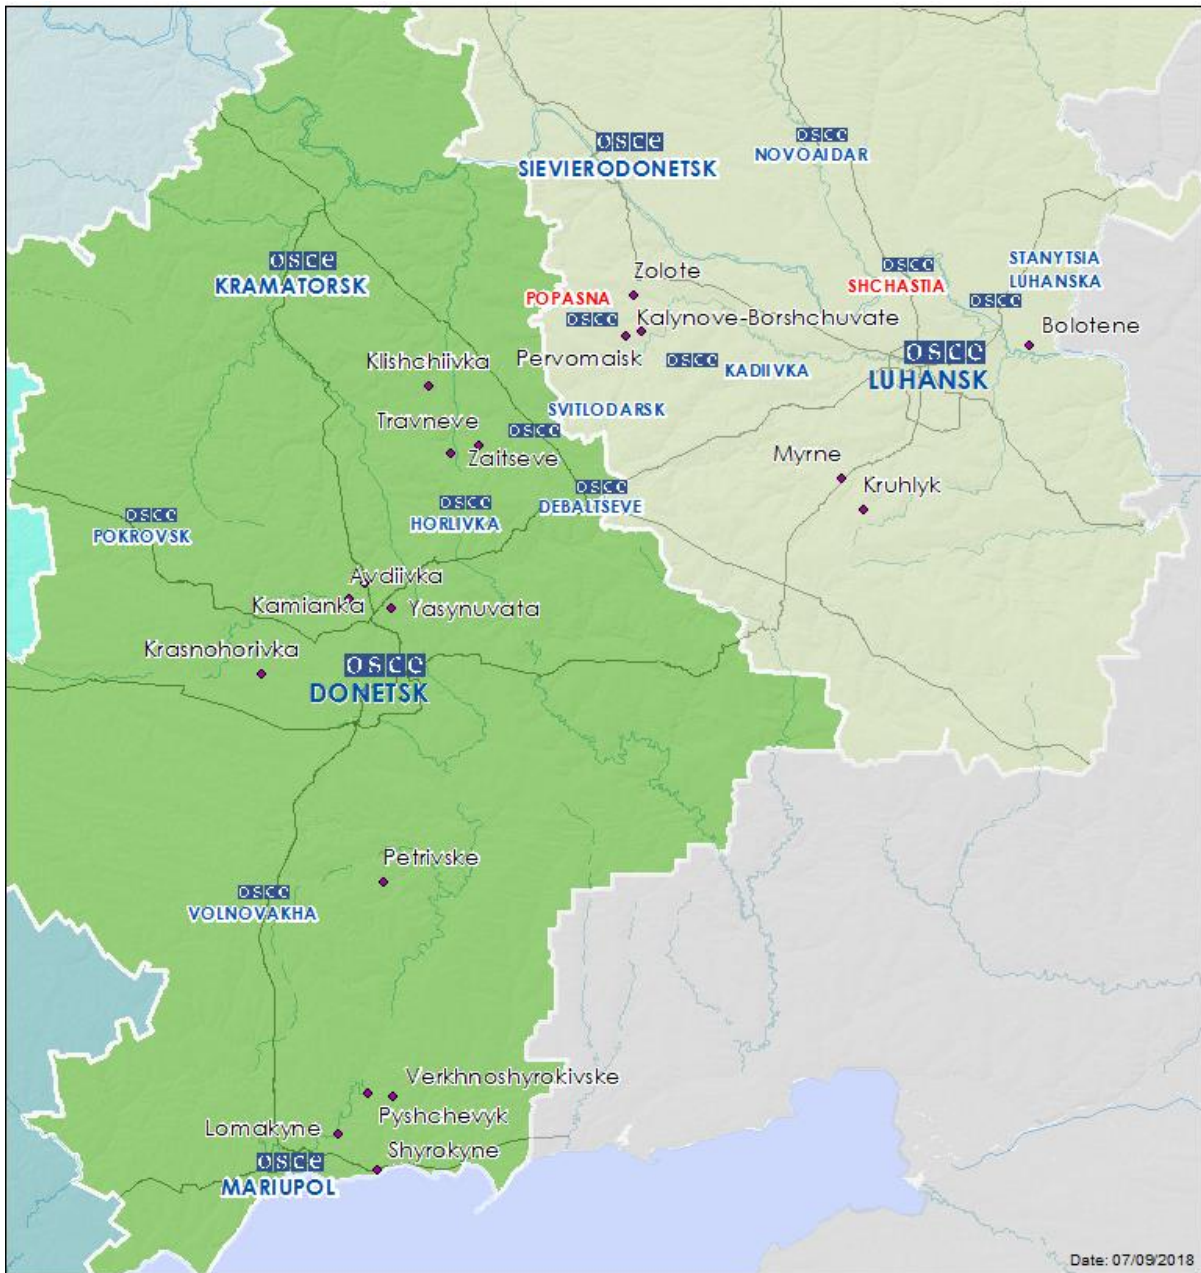

## Карта Донецкой и Луганской областей<sup>2</sup>

<sup>2</sup>По решению Постоянного совета №1117 от 21 марта 2014 года, СММ базируется в десяти городах на всей территории Украины (Херсон, Одесса, Львов, Ивано-Франковск, Харьков, Донецк, Днепр, Черновцы, Луганск и Киев). Эта карта восточной Украины предназначена для иллюстративных целей. На ней указаны населенные пункты, упомянутые в отчете, а также те, где находятся офисы СММ (команды наблюдателей, представительства и передовые патрульные базы) в Донецкой и Луганской областях. (Красным цветом выделены передовые патрульные базы, с которых сотрудники СММ были временно передислоцированы на основании рекомендаций экспертов по безопасности из некоторых государств-участников ОБСЕ).