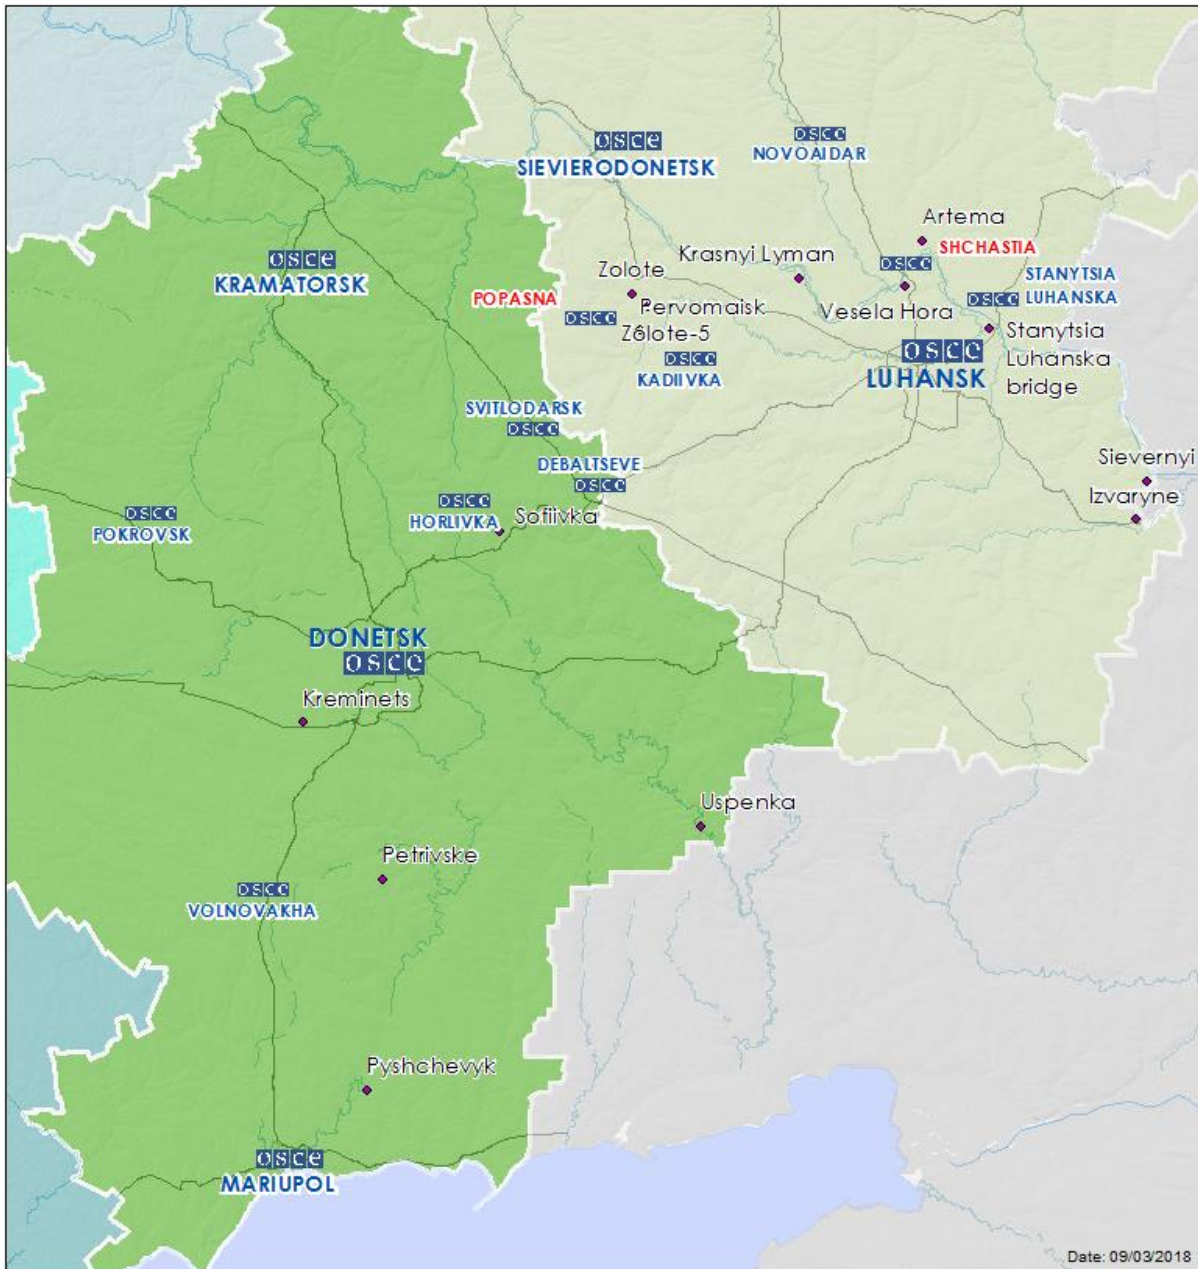

Таблица нарушений режима прекращения огня по состоянию на 8 марта 2018 г.¹

Месторасположение СММ	Расстояние	Направление	Способ	К-во	Наблюдения	Описание	Вооружение	Дата	Время
Камера СММ на Донецкой фильтровальной станции (15 км к С от Донецка)	0,5–3 км	Ю	зафиксировала	2	снаряд	с В на З	Н/Д	07.03	23:50
				1	взрыв	неопределенного происхождения			
				1	снаряд	с З на В			
				1	снаряд	с З на В			
08.03	00:05								
1,1 км к СЗ от железнодорожного вокзала в н. п. Ясиноватая (неподконтрольный правительству, 16 км к СВ от Донецка)	1–2 км	ЮЗ	слышали	2	выстрел		стрелковое оружие	08.03	10:29
1 км к ССЗ от н. п. Пишевик (подконтрольный правительству, 25 км к СВ от Мариуполя)	Н/Д	ЮЮВ	слышали	2	взрыв	неопределенного происхождения	Н/Д	08.03	15:08
1,5 км к З от н. п. Крещатицкое (быв. Красноармейское, неподконтрольный правительству, 33 км к СВ от Мариуполя)	Н/Д	Ю	слышали	3	выстрел		стрелковое оружие	08.03	10:08–10:20
	Н/Д	ЮЮЗ	слышали	2	выстрел		стрелковое оружие	08.03	
н. п. Светлодарск (подконтрольный правительству, 57 км к СВ от Донецка)	2–3 км	ЮЮВ	слышали	17	очередь		крупнокалиберный пулемет	07.03	20:20–20:22
	2–3 км	ЮЮВ	слышали	5	очередь		крупнокалиберный пулемет	07.03	21:01

Карта Донецкой и Луганской областей²

² По решению Постоянного совета №1117 от 21 марта 2014 года, СММ базируется в десяти городах на всей территории Украины (Херсон, Одесса, Львов, Ивано-Франковск, Харьков, Донецк, Днепр, Черновцы, Луганск и Киев). Эта карта восточной Украины предназначена для иллюстративных целей. На ней указаны населенные пункты, упомянутые в отчете, а также те, где находятся офисы СММ (команды наблюдателей, представительства и передовые патрульные базы) в Донецкой и Луганской областях. (Красным цветом выделены передовые патрульные базы, с которых сотрудники СММ были временно передислоцированы на основании рекомендаций экспертов по безопасности из некоторых государств-участников ОБСЕ и с учетом требований СММ по безопасности).