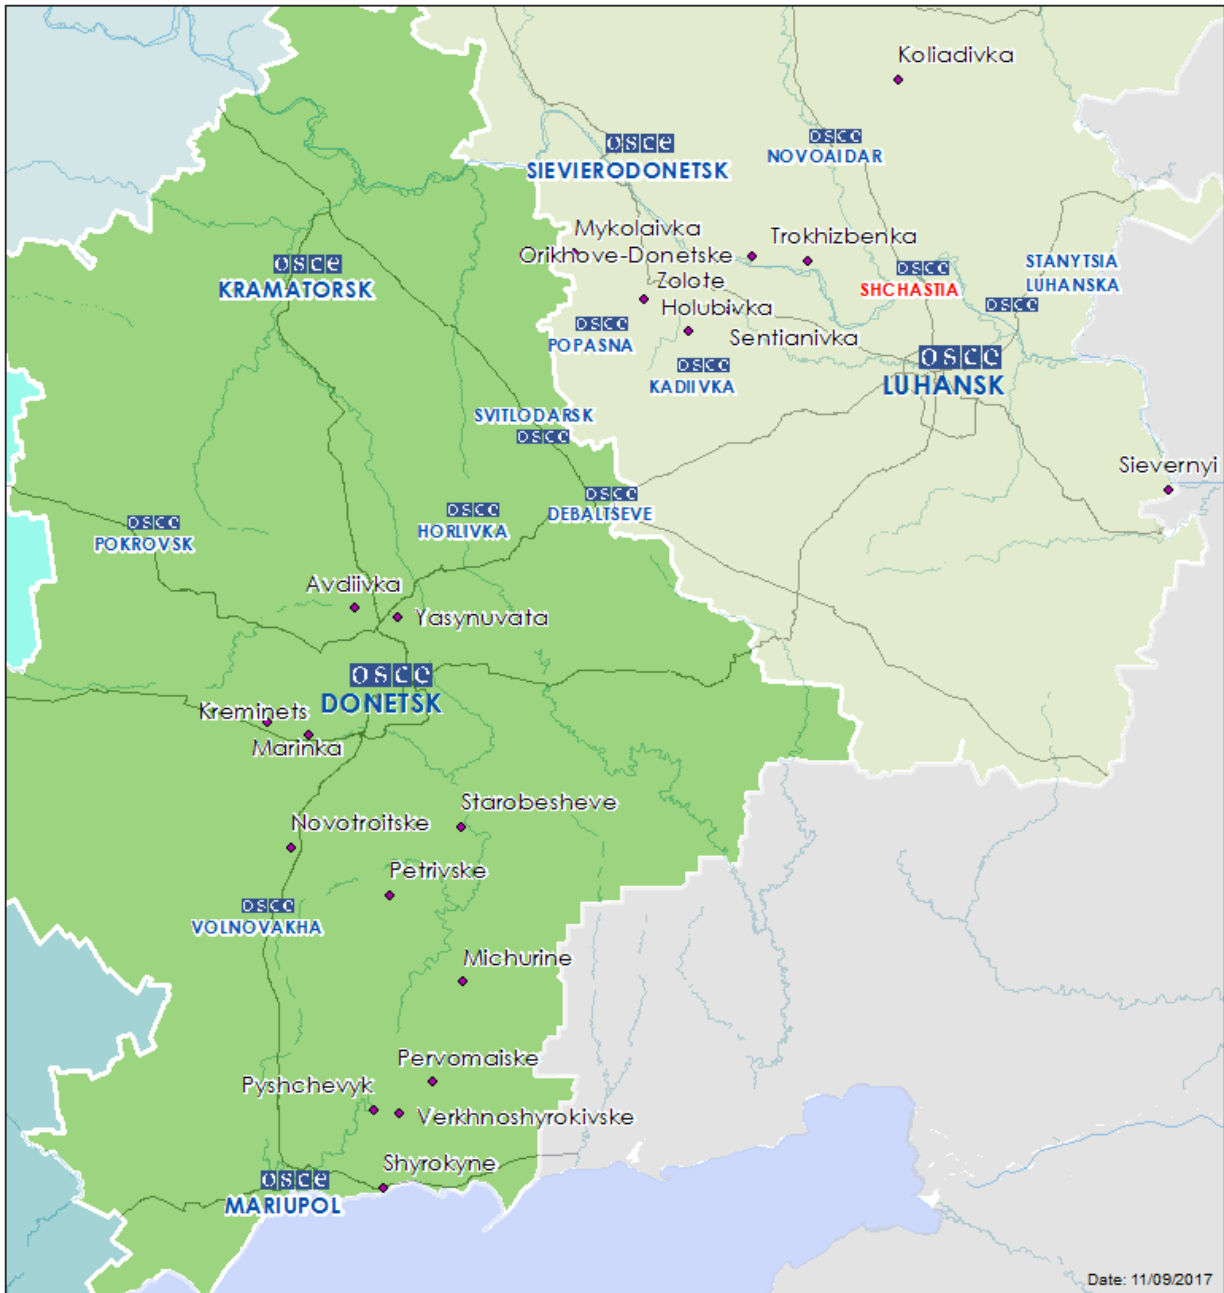

Карта Донецкой и Луганской областей²

² По решению Постоянного совета №1117 от 21 марта 2014 года, СММ базируется в десяти городах на всей территории Украины (Херсон, Одесса, Львов, Ивано-Франковск, Харьков, Донецк, Днепр, Черновцы, Луганск и Киев). Эта карта восточной Украины предназначена для иллюстративных целей. На ней указаны населенные пункты, упомянутые в отчете, а также те, где находятся офисы СММ (команды наблюдателей, представительства и передовые патрульные базы) в Донецкой и Луганской областях. (Красным цветом выделена передовая патрульная база, с которой сотрудники СММ были временно передислоцированы с 27 сентября 2016 года на основании рекомендаций экспертов по безопасности из некоторых государств-участников ОБСЕ).