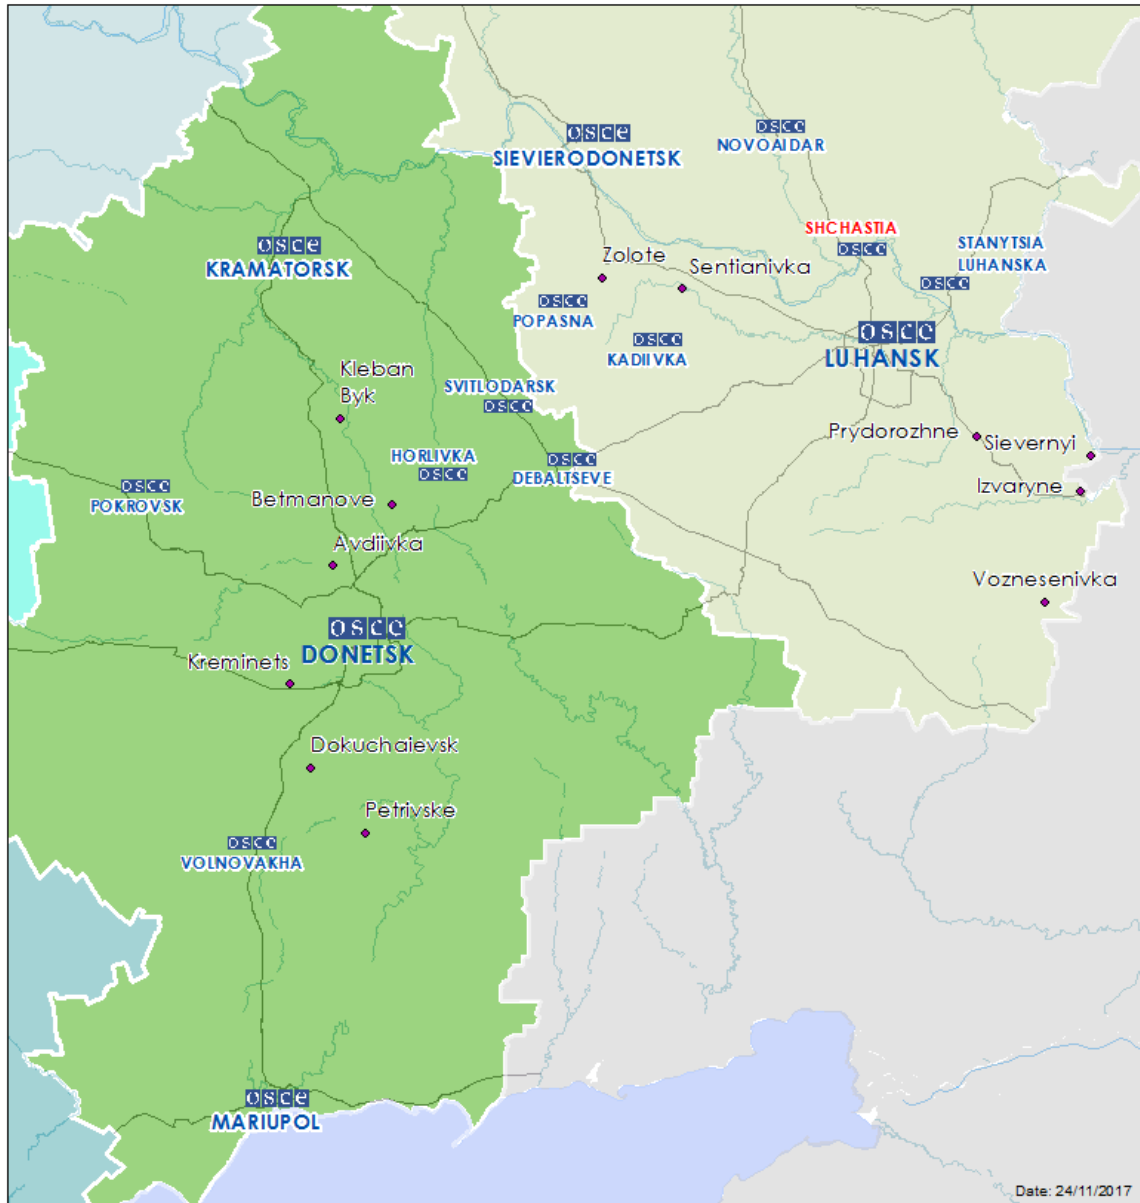

Мапа Донецької та Луганської областей²

² За рішенням Постійної ради №1117 від 21 березня 2014 року, СММ базується у десяти містах на всій території України (Херсон, Одеса, Львів, Івано-Франківськ, Харків, Донецьк, Дніпро, Чернівці, Луганськ і Київ). Ця мапа східної України призначена для ілюстративних цілей. На ній вказані населені пункти, згадані у звіті, а також ті, де є офіси СММ (команди спостерігачів, представництва і передові патрульні бази) в Донецькій і Луганській областях. (Червоним кольором виділена передова патрульна база, з якої співробітники СММ були тимчасово передислоковані починаючи з 27 вересня 2016 року згідно з рекомендаціями експертів з безпеки з деяких держав-учасниць ОБСЄ).