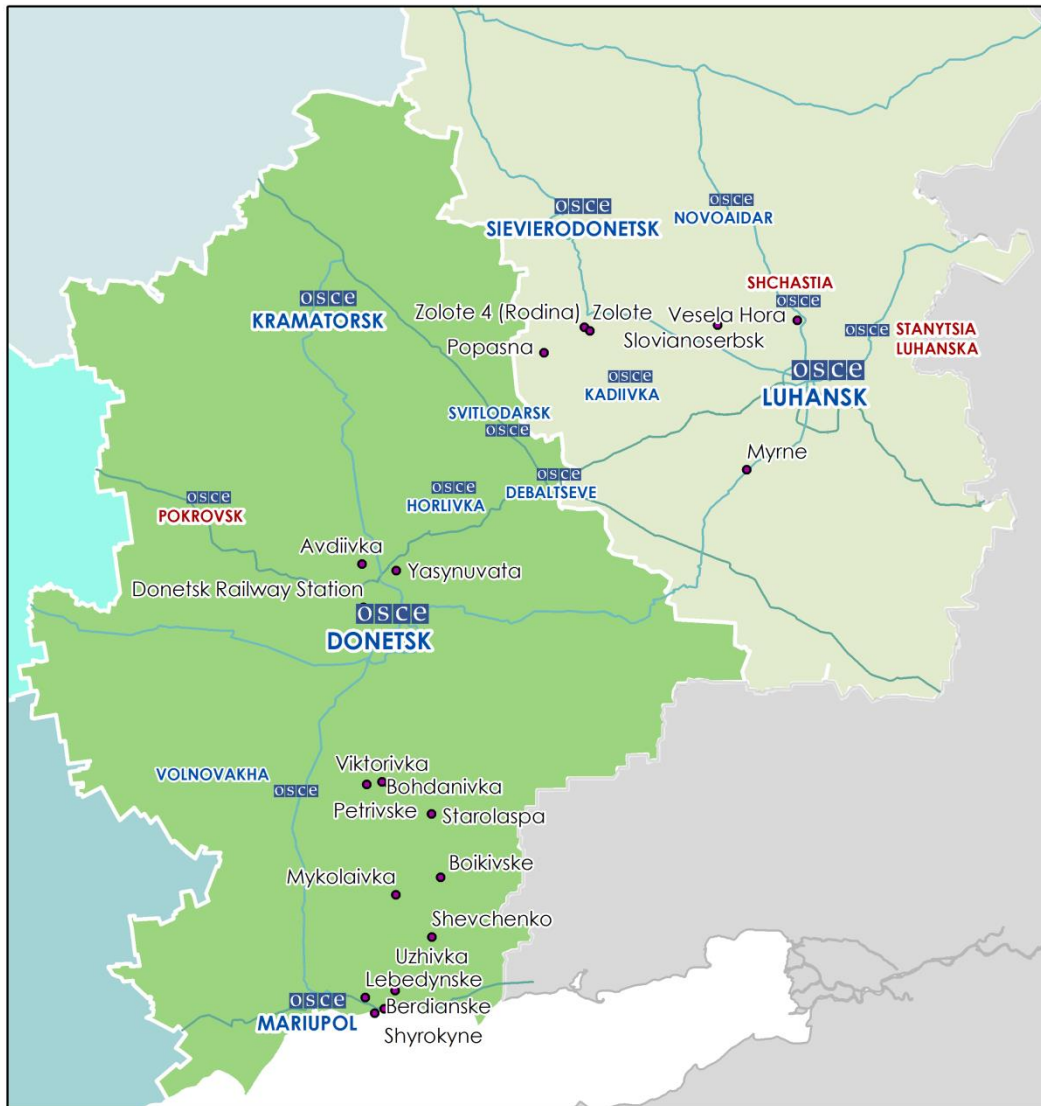

Карта Донецкой и Луганской областей²

²По решению Постоянного Совета №1117 от 21 марта 2014 года, СММ базируется в десяти городах на всей территории Украины (Херсон, Одесса, Львов, Ивано-Франковск, Харьков, Донецк, Днепр, Черновцы, Луганск и Киев). Эта карта восточной Украины предназначена для иллюстративных целей. На ней указаны населенные пункты, упомянутые в отчете, а также те, где находятся офисы СММ (команды наблюдателей, представительства и передовые патрульные базы) в Донецкой и Луганской областях. (Красным цветом выделены передовые патрульные базы, с которых сотрудники СММ были временно передислоцированы начиная с 27 сентября согласно рекомендациям экспертов по безопасности из некоторых государств-участников ОБСЕ).