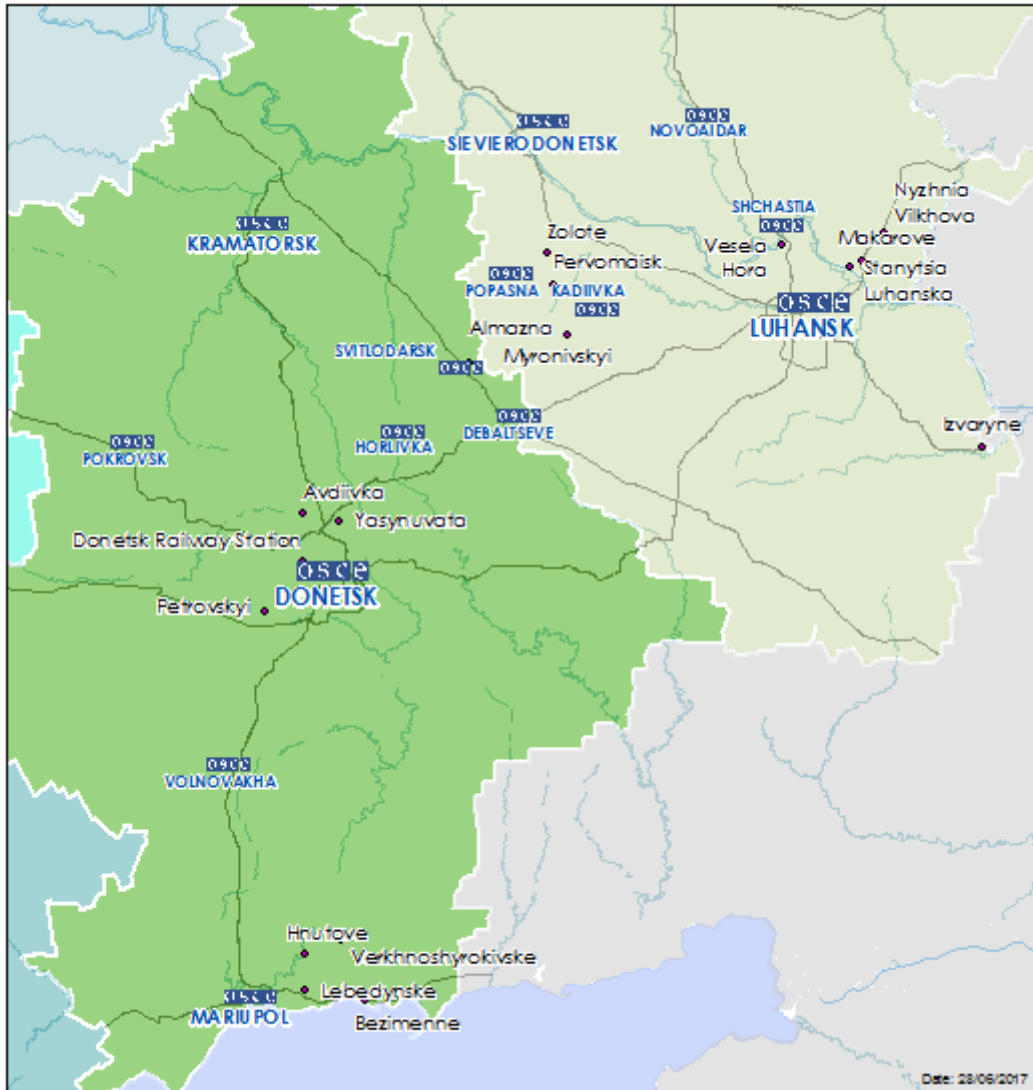

Карта Донецкой и Луганской областей²

² По решению Постоянного совета №1117 от 21 марта 2014 года, СММ базируется в десяти городах на всей территории Украины (Херсон, Одесса, Львов, Ивано-Франковск, Харьков, Донецк, Днепр, Черновцы, Луганск и Киев). Эта карта восточной Украины предназначена для иллюстративных целей. На ней указаны населенные пункты, упомянутые в отчете, а также те, где находятся офисы СММ (команды наблюдателей, представительства и передовые патрульные базы) в Донецкой и Луганской областях. (Красным цветом выделены передовые патрульные базы, с которых сотрудники СММ были временно передислоцированы с 27 сентября 2016 года на основании рекомендаций экспертов по безопасности из некоторых государств-участников ОБСЕ).