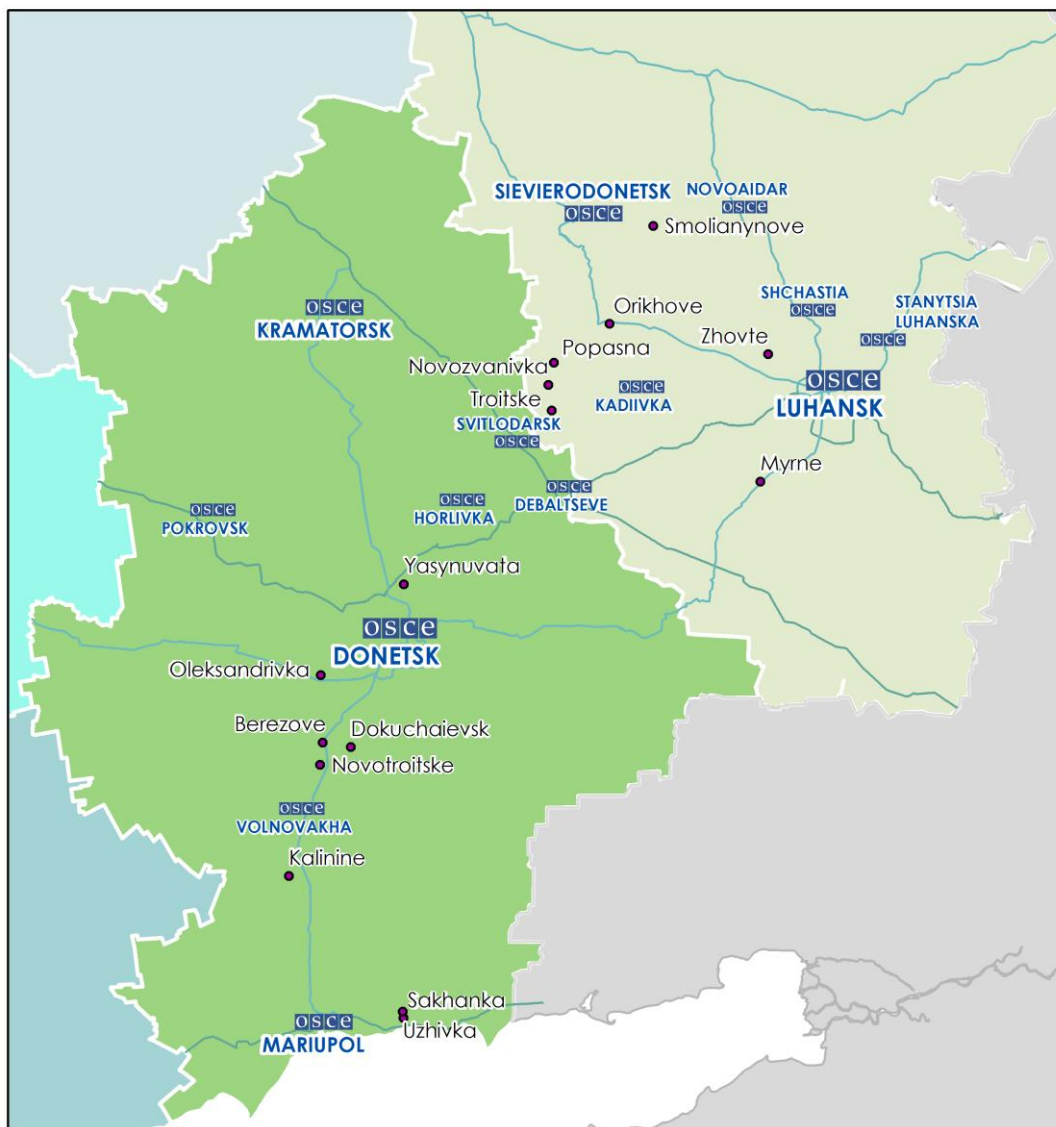

Карта Донецкой и Луганской областей²

²По решению Постоянного Совета №1117 от 21 марта 2014 года, СММ базируется в десяти городах на всей территории Украины (Херсон, Одесса, Львов, Ивано-Франковск, Харьков, Донецк, Днепр, Черновцы, Луганск и Киев). Эта карта восточной Украины предназначена для иллюстративных целей. На ней указаны населенные пункты, упомянутые в отчете, а также те, где находятся офисы СММ (команды наблюдателей, представительства и передовые патрульные базы) в Донецкой и Луганской областях.