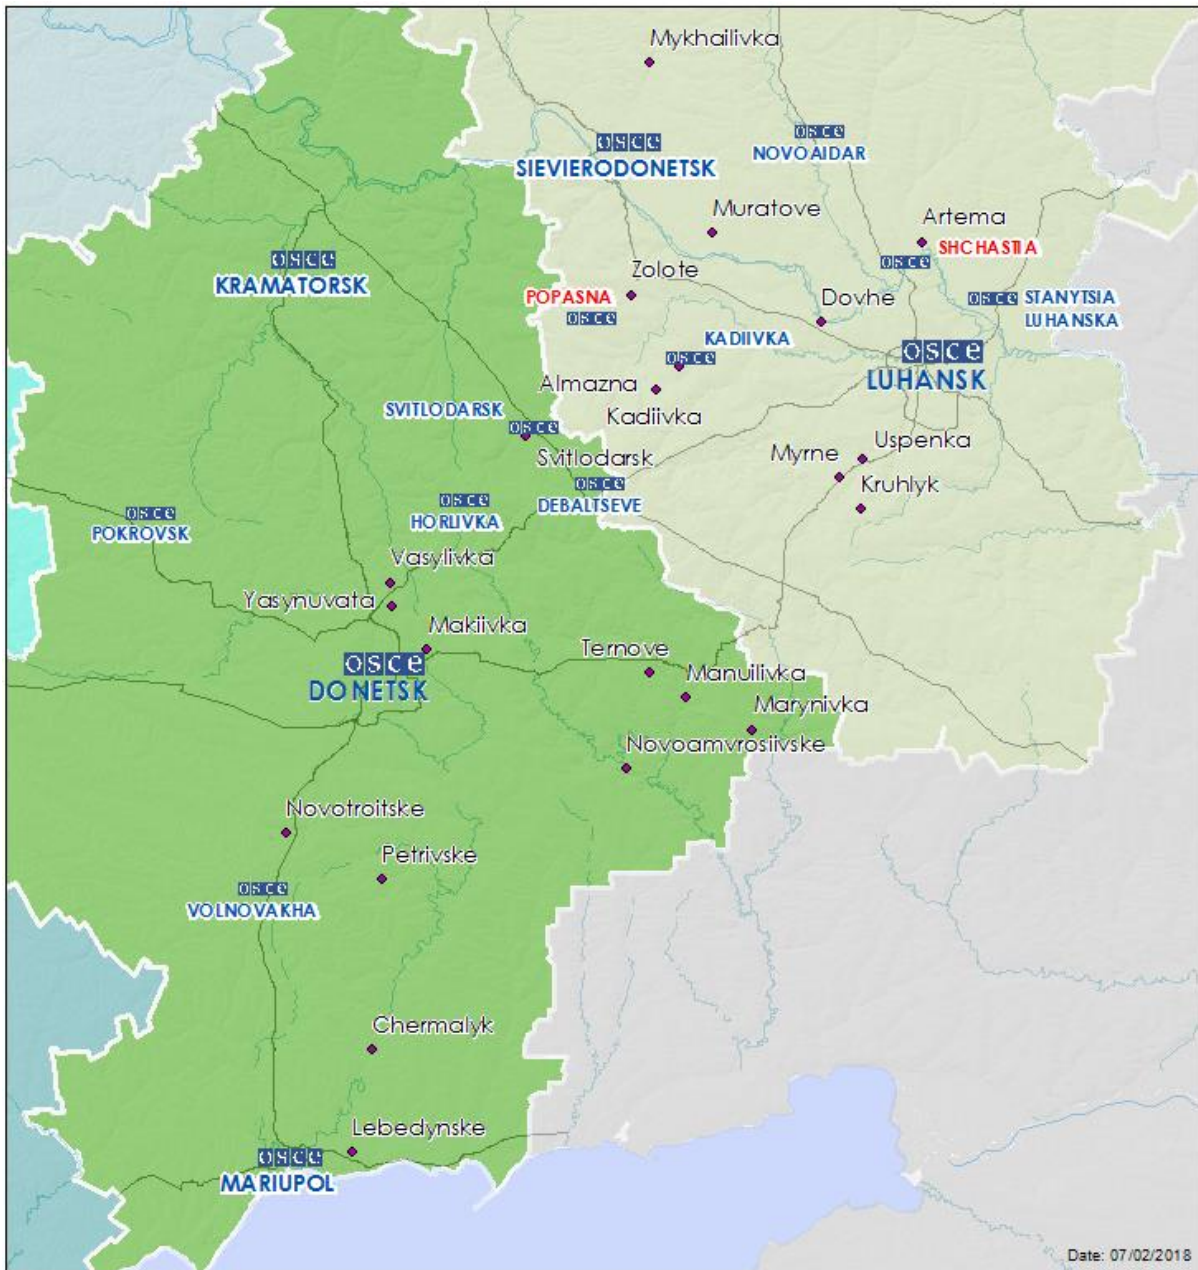

Карта Донецкой и Луганской областей²

² По решению Постоянного совета №1117 от 21 марта 2014 года, СММ базируется в десяти городах на всей территории Украины (Херсон, Одесса, Львов, Ивано-Франковск, Харьков, Донецк, Днепр, Черновцы, Луганск и Киев). Эта карта восточной Украины предназначена для иллюстративных целей. На ней указаны населенные пункты, упомянутые в отчете, а также те, где находятся офисы СММ (команды наблюдателей, представительства и передовые патрульные базы) в Донецкой и Луганской областях. (Красным цветом выделены передовые патрульные базы, с которых сотрудники СММ были временно передислоцированы на основании рекомендаций экспертов по безопасности из некоторых государств-участников ОБСЕ и с учетом требований СММ по безопасности).