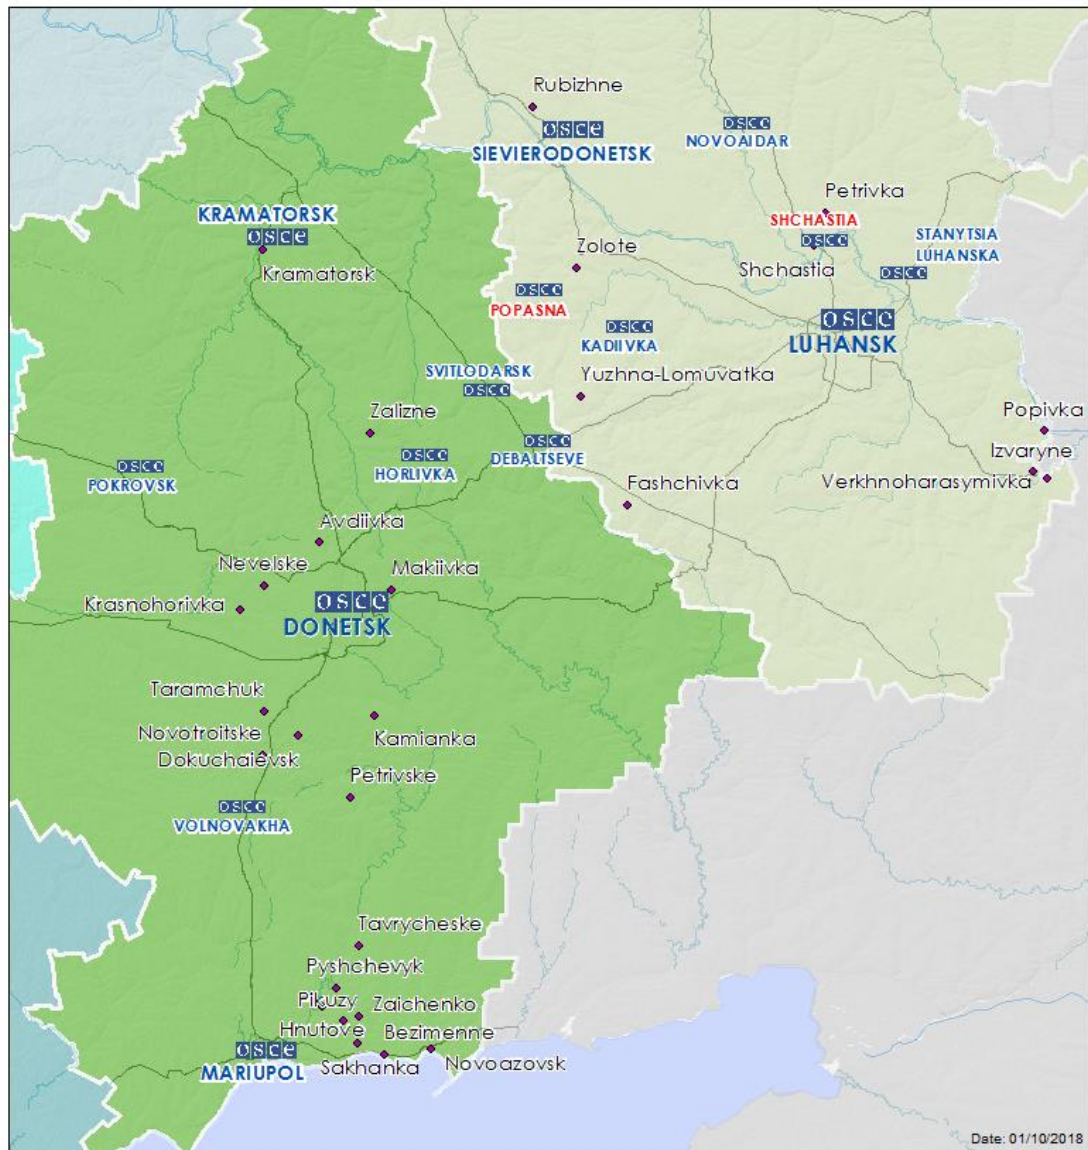

Мапа Донецької та Луганської областей²

² За рішенням Постійної ради №1117 від 21 березня 2014 року, СММ базується у десяти містах на всій території України (Херсон, Одеса, Львів, Івано–Франківськ, Харків, Донецьк, Дніпро, Чернівці, Луганськ і Київ). Ця мапа східної України призначена для ілюстративних цілей. На ній вказані населені пункти, згадані у звіті, а також ті, де є офіси СММ (команди спостерігачів, представництва і передові патрульні бази) в Донецькій і Луганській областях. (Червоним кольором виділені передові патрульні бази, з яких співробітники СММ були тимчасово передислоковані починаючи з 27 вересня 2016 року згідно з рекомендаціями експертів з безпеки з деяких держав–учасниць ОБСЄ та з урахуванням вимог СММ щодо безпеки).