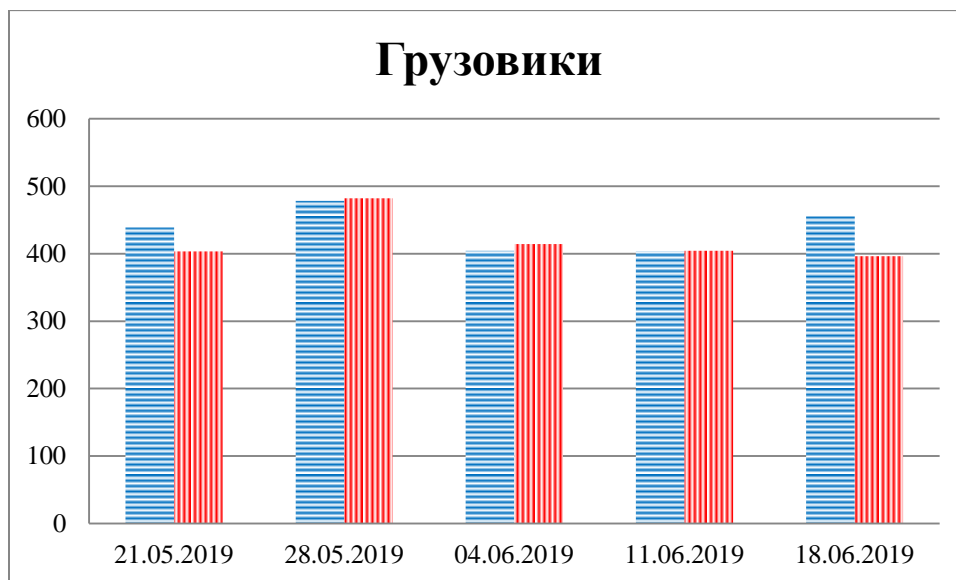

### Тенденции и цифры наглядно

(За период с 09:00 14 мая 2019 года по 09:00 18 июня 2019 года)<sup>1</sup>

■ – в Российскую Федерацию ■ – на Украину

<sup>1</sup> Даты под каждым графиком указывают на день публикации Еженедельного бюллетеня и охватывают период наблюдения за предыдущие семь дней.