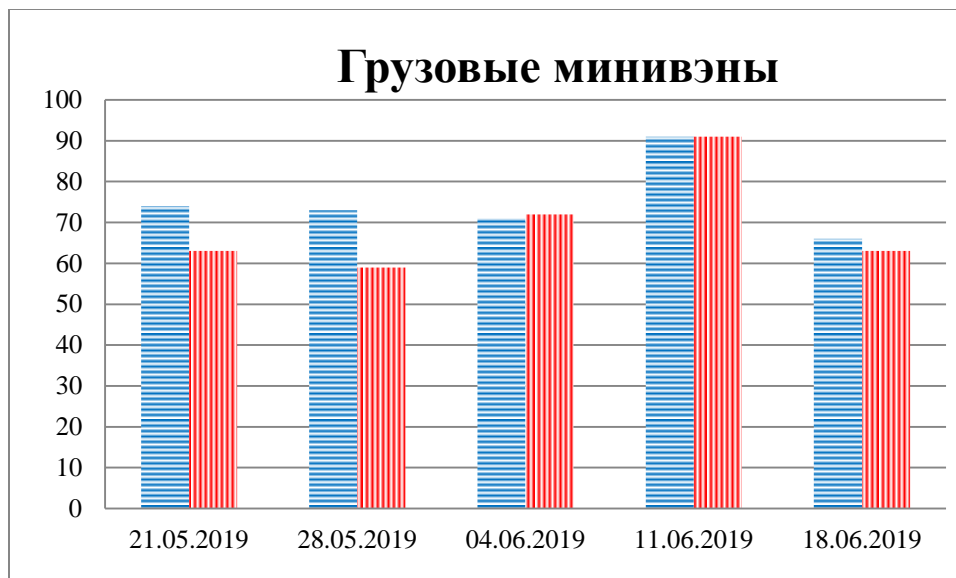

### Тенденции и цифры наглядно

(За период с 09:00 14 мая 2019 года по 09:00 18 июня 2019 года)<sup>1</sup>

■ – в Российскую Федерацию ■ – на Украину

<sup>1</sup> Даты под каждым графиком указывают на день публикации Еженедельного бюллетеня и охватывают период наблюдения за предыдущие семь дней.