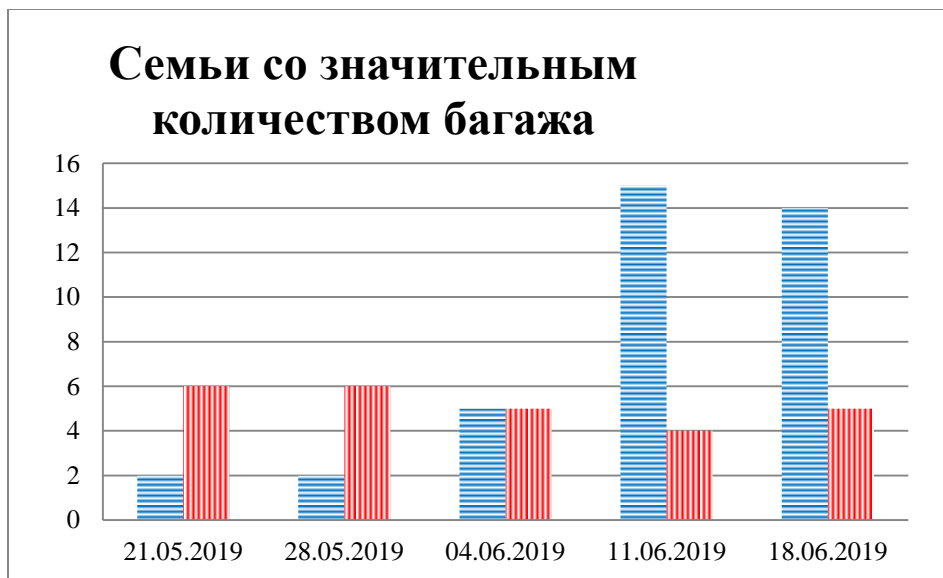

### Тенденции и цифры наглядно

(За период с 09:00 14 мая 2019 года по 09:00 18 июня 2019 года)<sup>1</sup>

■ – в Российскую Федерацию ■ – на Украину

<sup>1</sup> Даты под каждым графиком указывают на день публикации Еженедельного бюллетеня и охватывают период наблюдения за предыдущие семь дней.