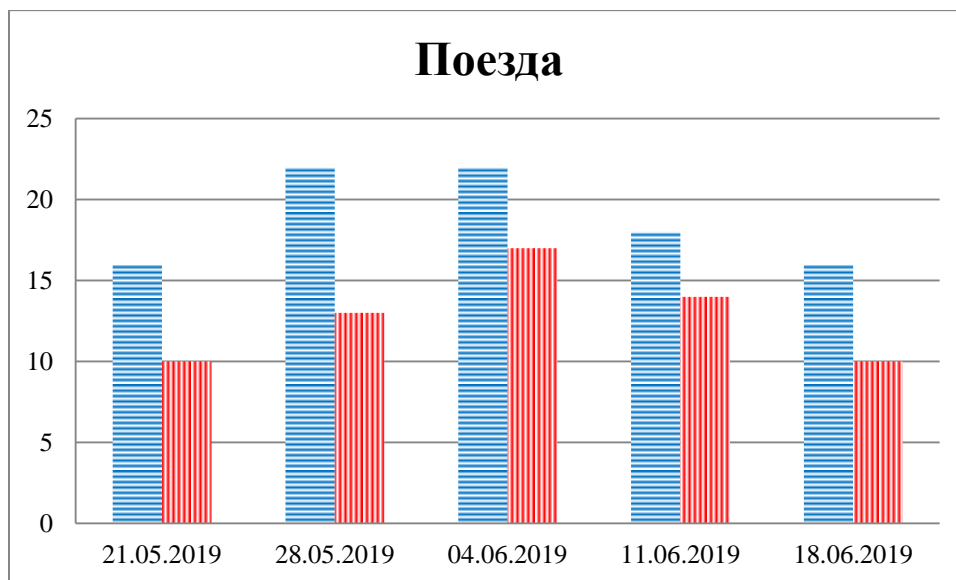

### Тенденции и цифры наглядно

(За период с 09:00 14 мая 2019 года по 09:00 18 июня 2019 года)<sup>1</sup>

■ – в Российскую Федерацию ■ – на Украину

<sup>1</sup> Даты под каждым графиком указывают на день публикации Еженедельного бюллетеня и охватывают период наблюдения за предыдущие семь дней.