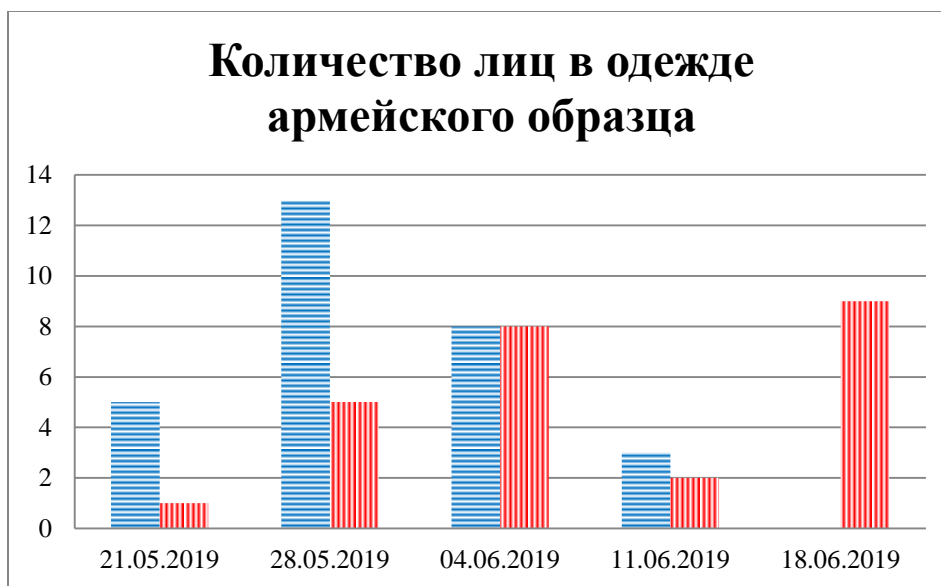

### Тенденции и цифры наглядно

(За период с 09:00 14 мая 2019 года по 09:00 18 июня 2019 года)<sup>1</sup>

■ – в Российскую Федерацию ■ – на Украину

<sup>1</sup> Даты под каждым графиком указывают на день публикации Еженедельного бюллетеня и охватывают период наблюдения за предыдущие семь дней.