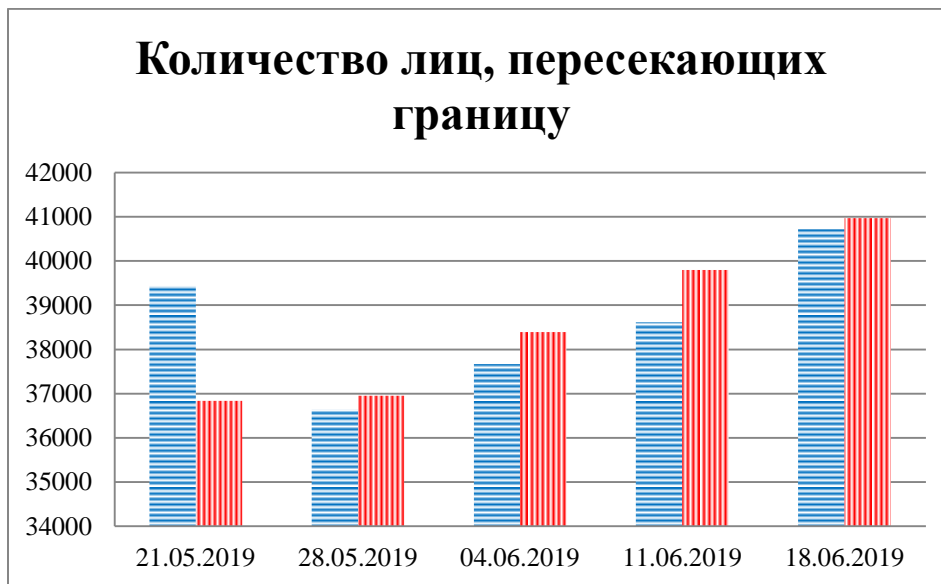

### Тенденции и цифры наглядно

(За период с 09:00 14 мая 2019 года по 09:00 18 июня 2019 года)<sup>1</sup>

■ – в Российскую Федерацию ■ – на Украину

<sup>1</sup> Даты под каждым графиком указывают на день публикации Еженедельного бюллетеня и охватывают период наблюдения за предыдущие семь дней.