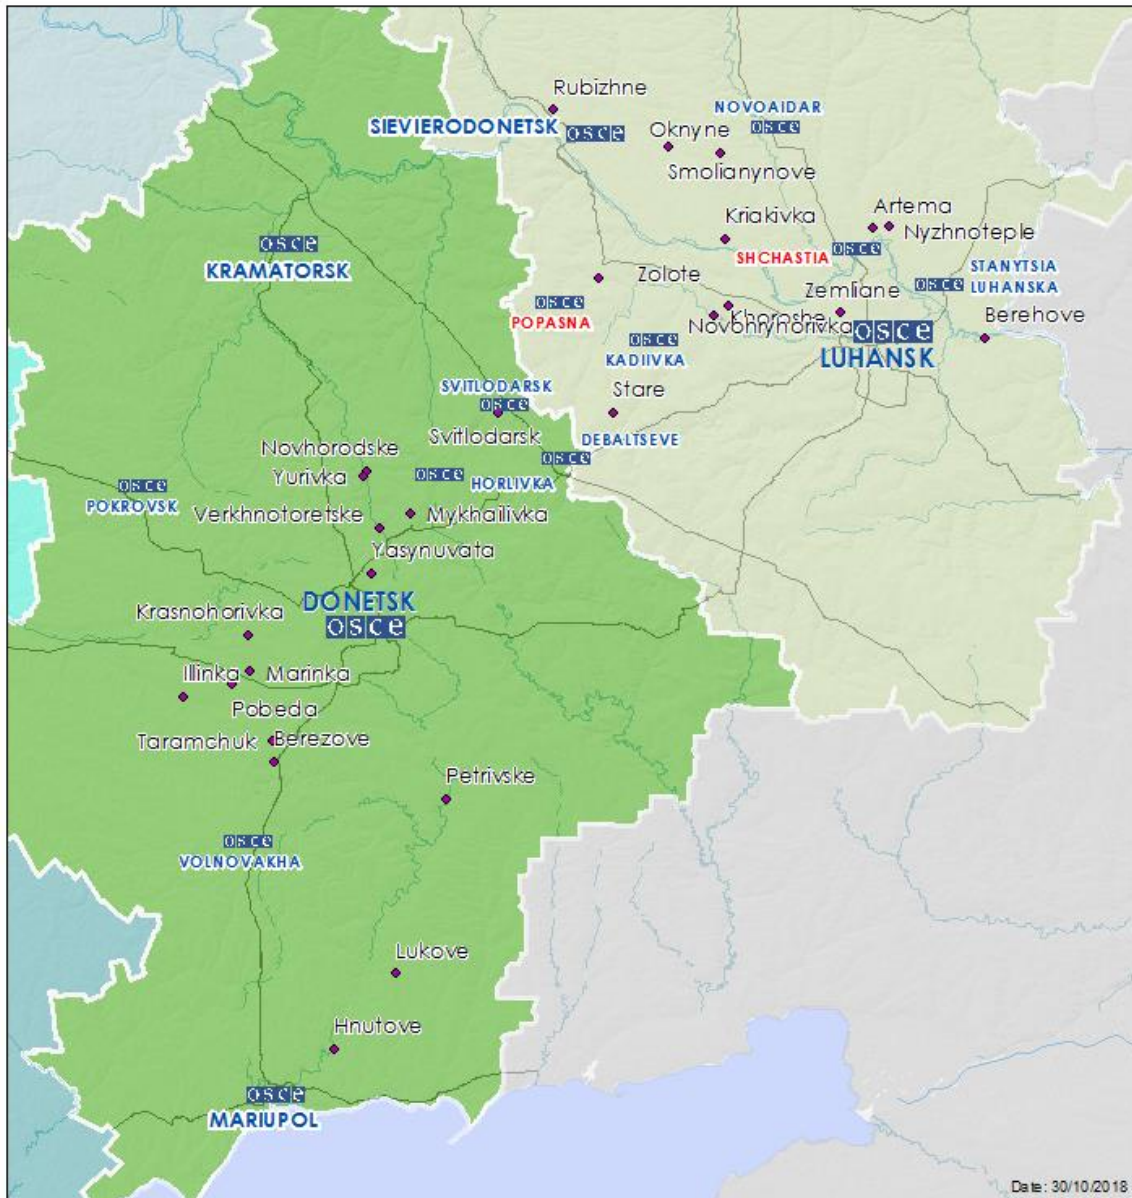

Мапа Донецької та Луганської областей²

² За рішенням Постійної ради №1117 від 21 березня 2014 року, СММ базується у десяти містах на всій території України (Херсон, Одеса, Львів, Івано-Франківськ, Харків, Донецьк, Дніпро, Чернівці, Луганськ і Київ). Ця мапа східної України призначена для ілюстративних цілей. На ній вказані населені пункти, згадані у звіті, а також ті, де є офіси СММ (команди спостерігачів, представництва і передові патрульні бази) в Донецькій і Луганській областях. (Червоним кольором виділені передові патрульні бази, з яких співробітники СММ були тимчасово передислоковані починаючи з 27 вересня 2016 року згідно з рекомендаціями експертів з безпеки з деяких держав-учасниць ОБСЄ та з урахуванням вимог СММ щодо безпеки).