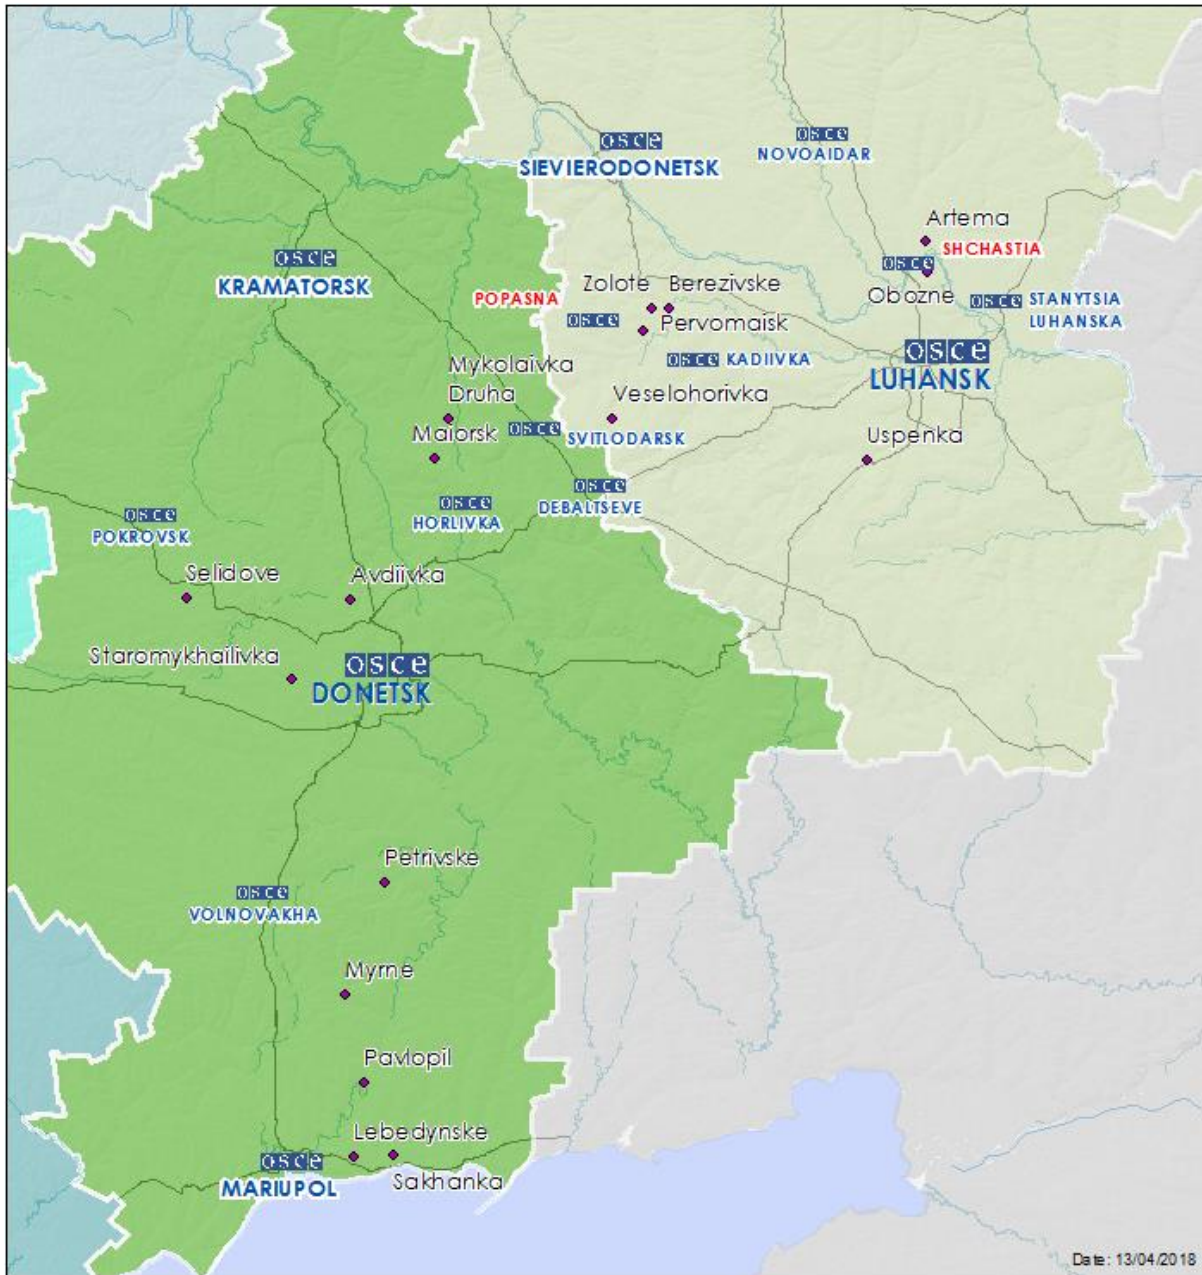

Мапа Донецької та Луганської областей³

³ За рішенням Постійної ради №1117 від 21 березня 2014 року, СММ базується у десяти містах на всій території України (Херсон, Одеса, Львів, Івано-Франківськ, Харків, Донецьк, Дніпро, Чернівці, Луганськ і Київ). Ця мапа східної України призначена для ілюстративних цілей. На ній вказані населені пункти, згадані у звіті, а також ті, де є офіси СММ (команди спостерігачів, представництва і передові патрульні бази) в Донецькій і Луганській областях. (Червоним кольором виділені передові патрульні бази, з яких співробітники СММ були тимчасово передислоковані згідно з рекомендаціями експертів з безпеки з деяких держав-учасниць ОБСЄ та з урахуванням вимог СММ щодо безпеки).