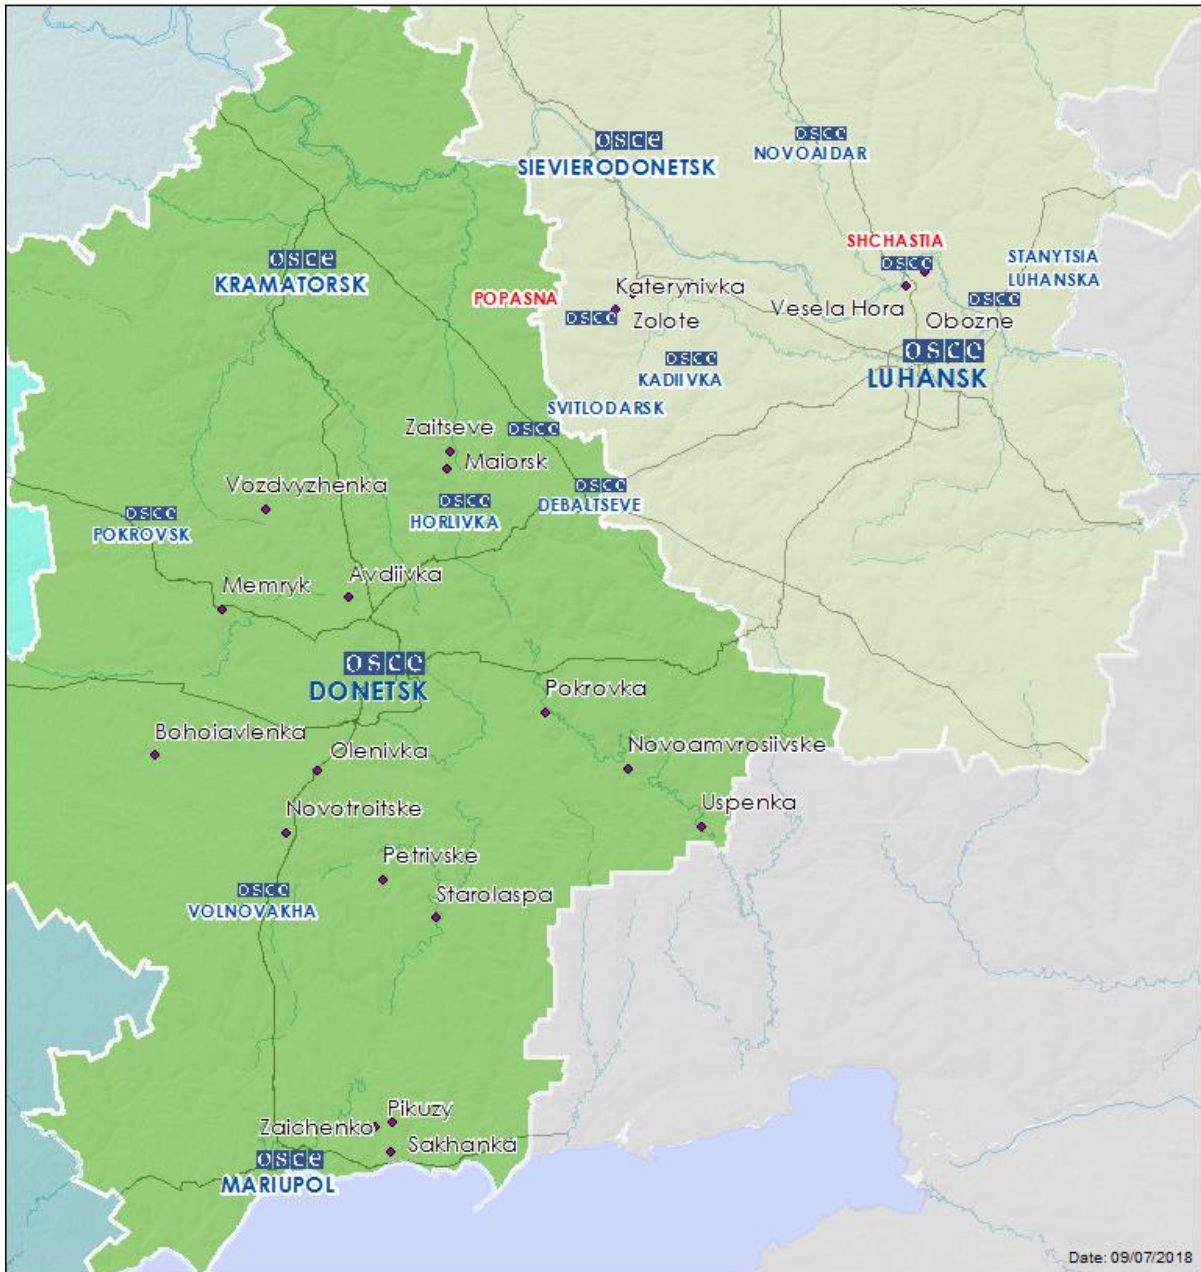

Карта Донецкой и Луганской областей²

² По решению Постоянного совета №1117 от 21 марта 2014 года, СММ базируется в десяти городах на всей территории Украины (Херсон, Одесса, Львов, Ивано-Франковск, Харьков, Донецк, Днепр, Черновцы, Луганск и Киев). Эта карта восточной Украины предназначена для иллюстративных целей. На ней указаны населенные пункты, упомянутые в отчете, а также те, где находятся офисы СММ (команды наблюдателей, представительства и передовые патрульные базы) в Донецкой и Луганской областях. (Красным цветом выделены передовые патрульные базы, с которых сотрудники СММ были временно передислоцированы на основании рекомендаций экспертов по безопасности из некоторых государств-участников ОБСЕ и с учетом требований СММ по безопасности).